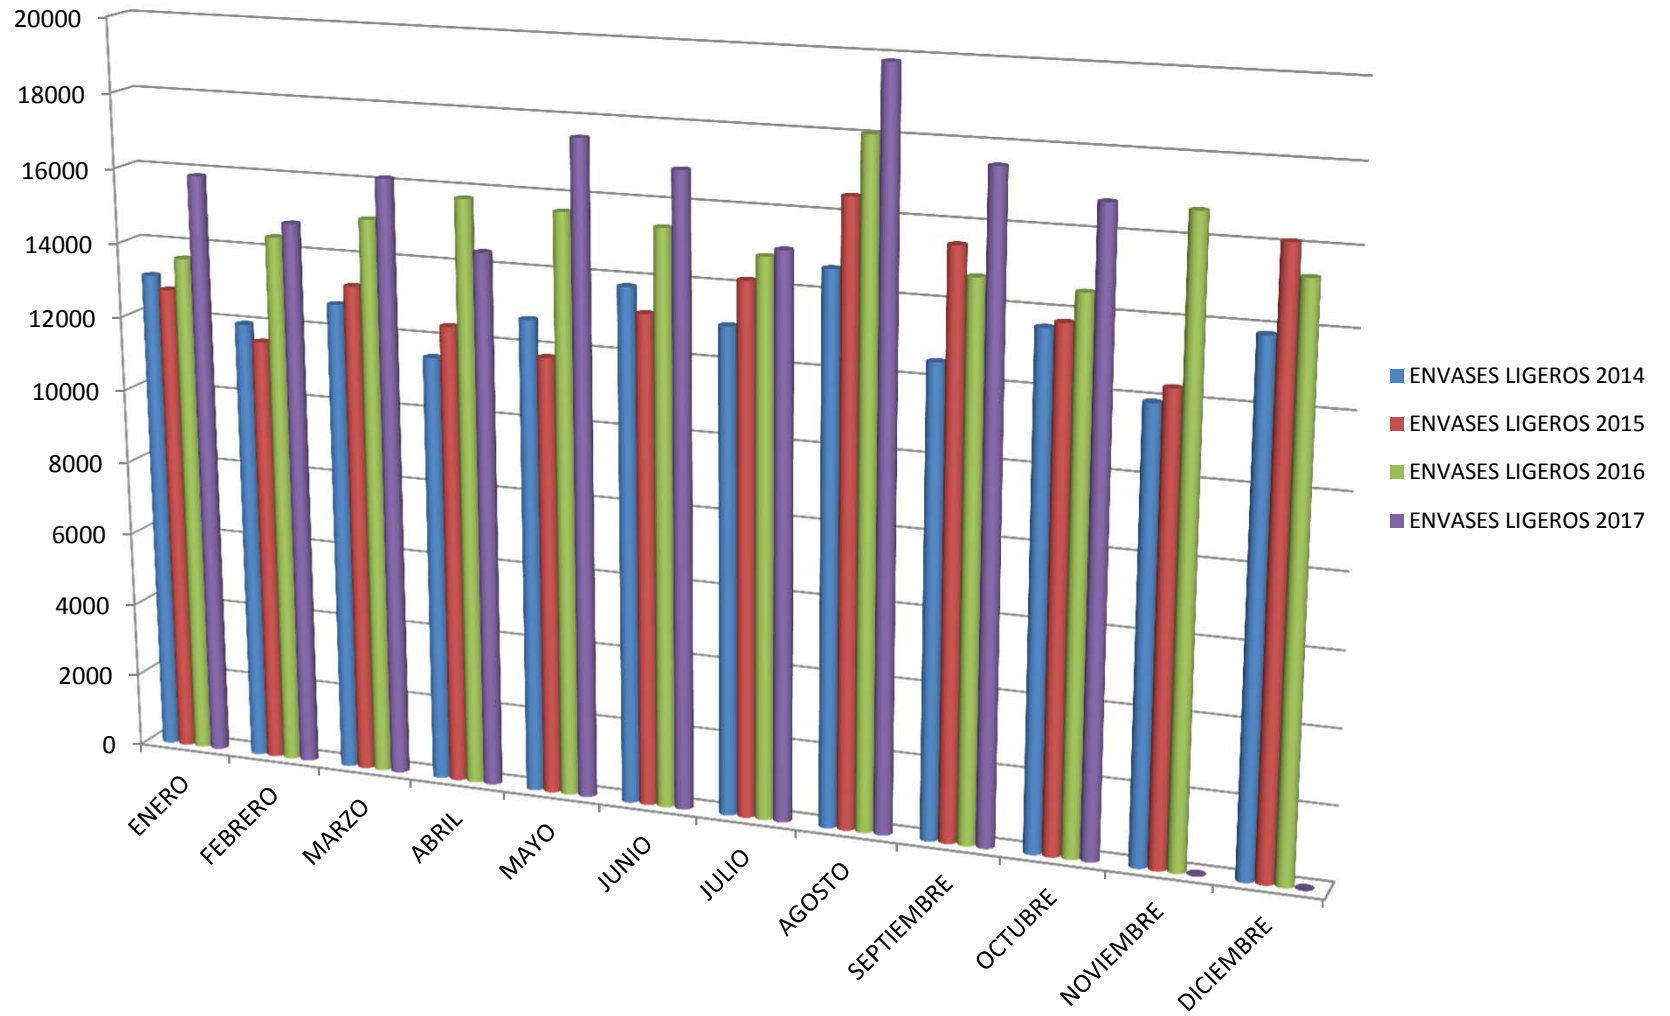

# RECOGIDA DE RESIDUOS FRACC. RESTO INTERANUAL. R.S.U VILLENA

AÑO 2017

# RECOGIDA DE ENVASES INTERANUAL. R.S.U VILLENA

AÑO 2017