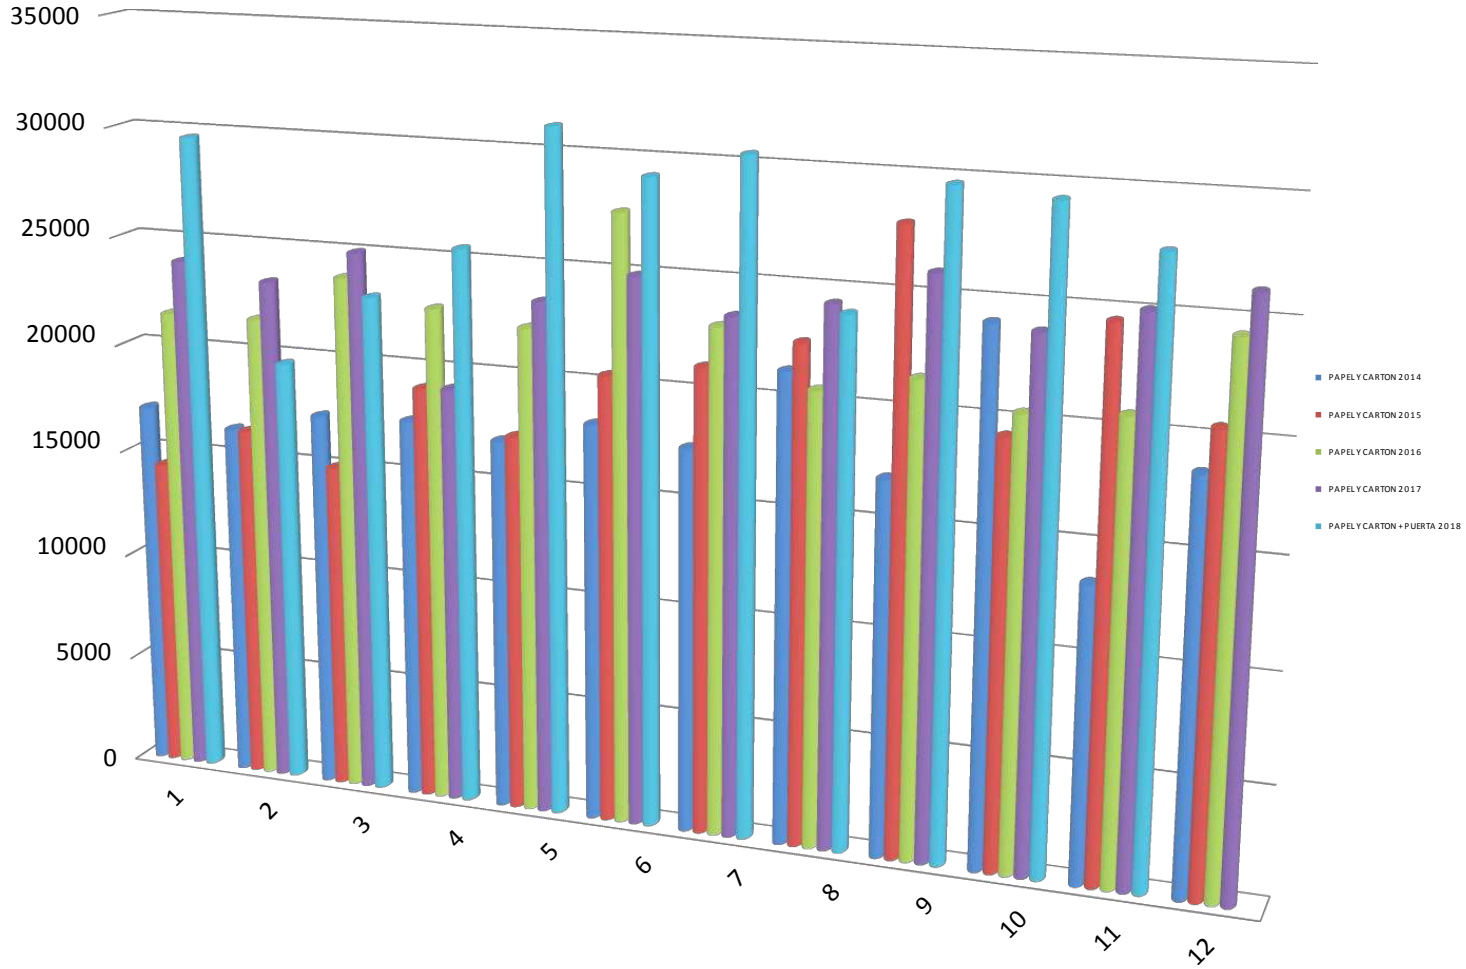

RECOGIDA DE RESIDUOS FRACC. RESTO INTERANUAL. R.S.U VILLENA

AÑO
2018

RECOGIDA DE ENVASES INTERANUAL. R.S.U VILLENA

AÑO
2018

RECOGIDA DE PAPEL-CARTÓN INTERANUAL. R.S.U VILLENA

AÑO
2018

R.S.I. Y DISEMINADOS INTERANUAL. R.S.U VILLENA