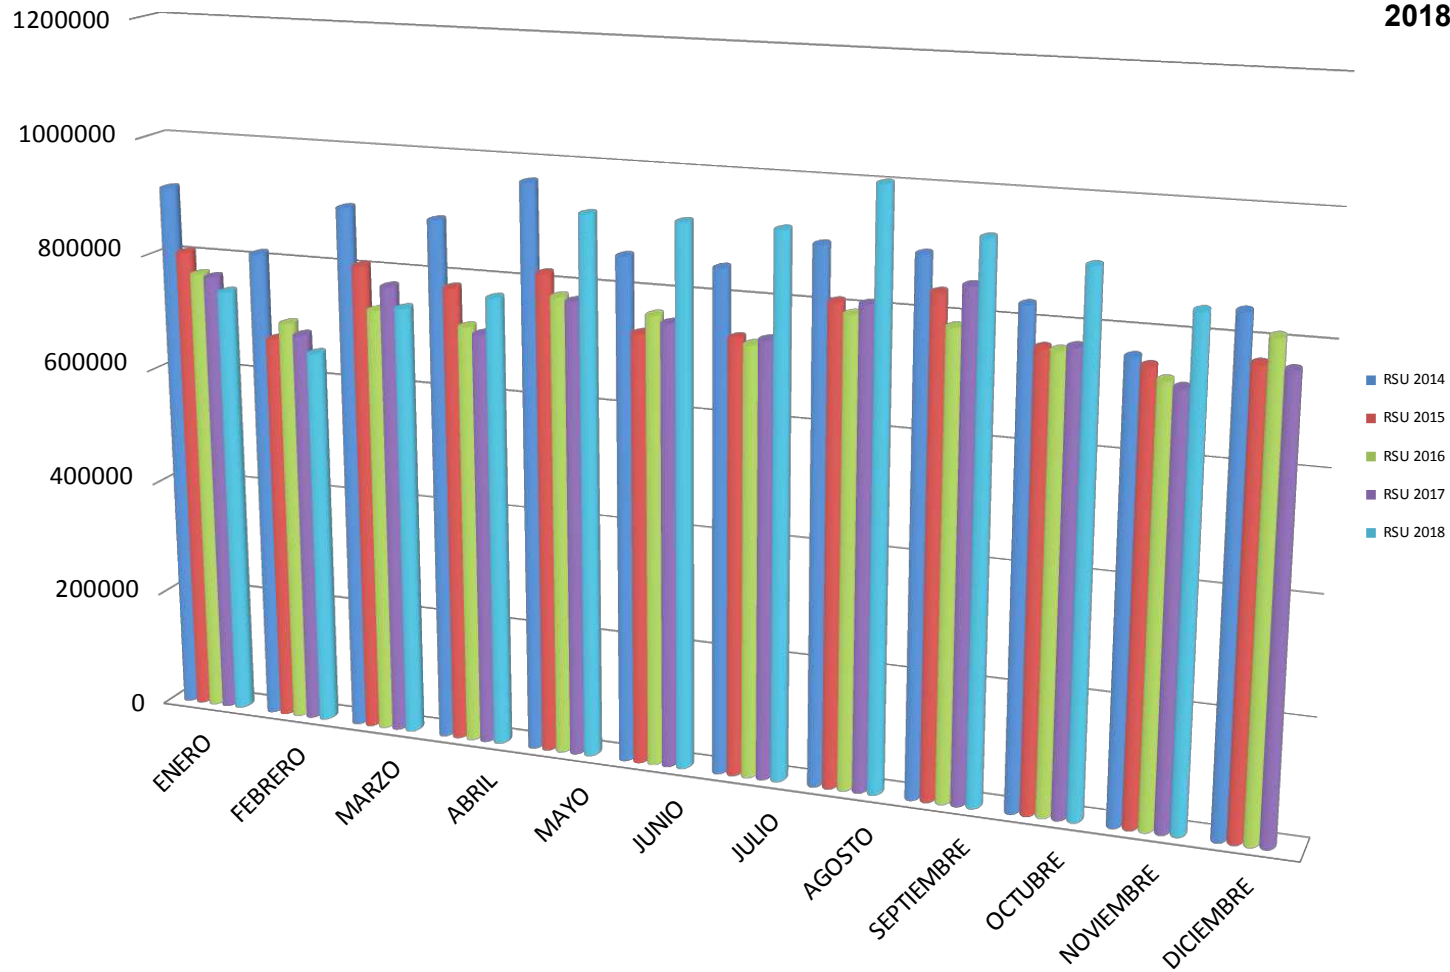

RECOGIDA DE RESIDUOS FRACC. RESTO INTERANUAL. R.S.U VILLENA

AÑO
2018

RECOGIDA DE ENVASES INTERANUAL. R.S.U VILLENA

AÑO
2018

RECOGIDA DE PAPEL-CARTÓN INTERANUAL. R.S.U VILLENA

AÑO
2018

R.S.I. Y DISEMINADOS INTERANUAL. R.S.U VILLENA