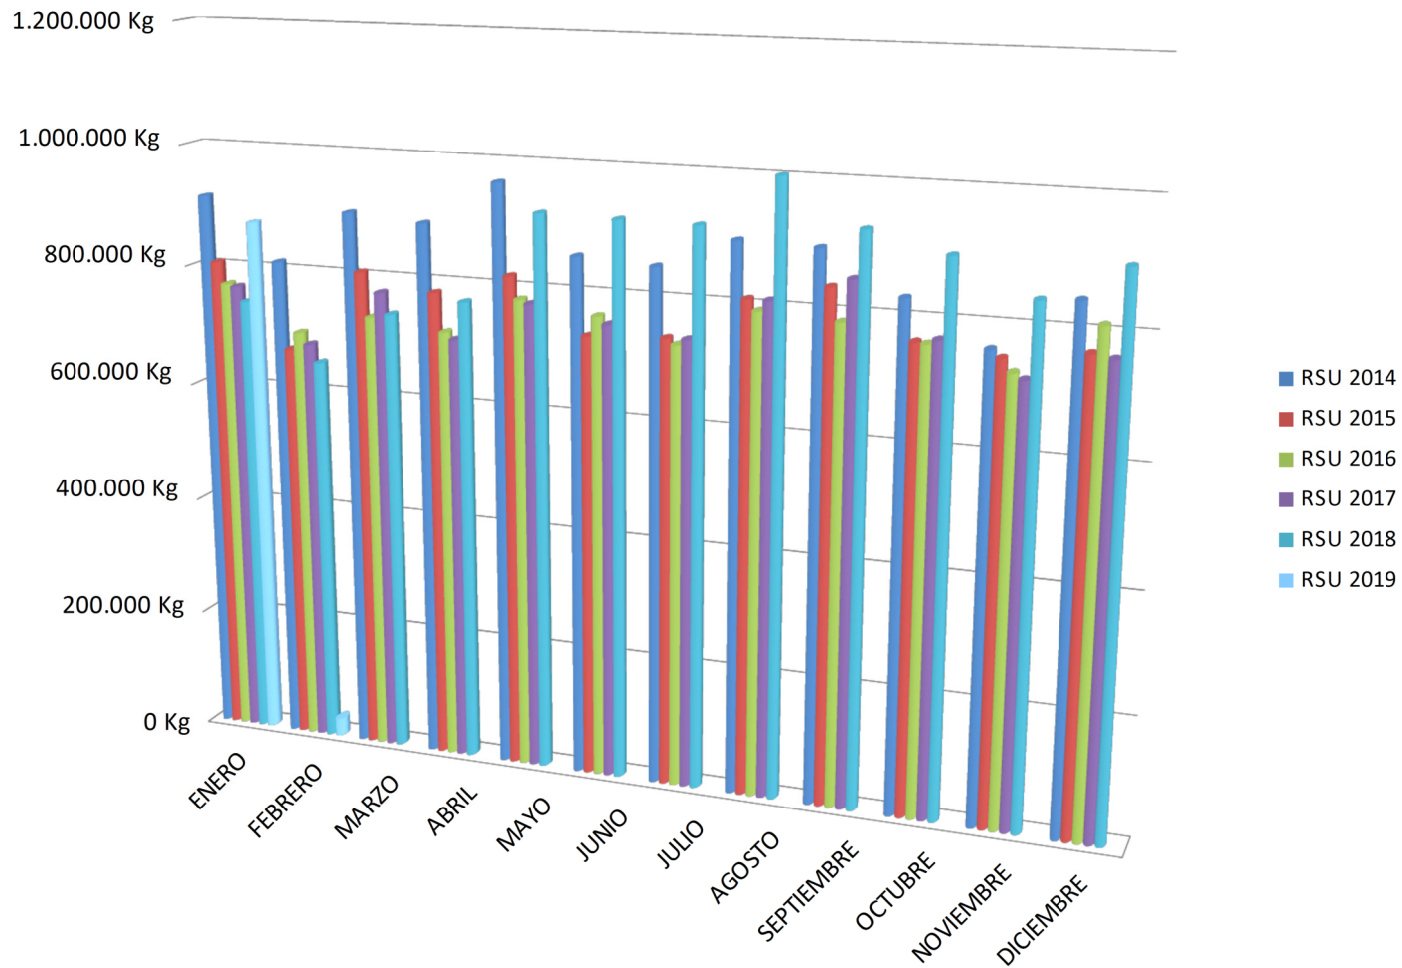

RECOGIDA DE RESIDUOS FRACC. RESTO INTERANUAL. R.S.U VILLENA

AÑO 2019

M.I. Ayuntamiento
de Villena

RECOGIDA DE ENVASES INTERANUAL. R.S.U VILLENA

AÑO 2019

M.I. Ayuntamiento
de Villena

RECOGIDA DE PAPEL-CARTÓN INTERANUAL. R.S.U VILLENA