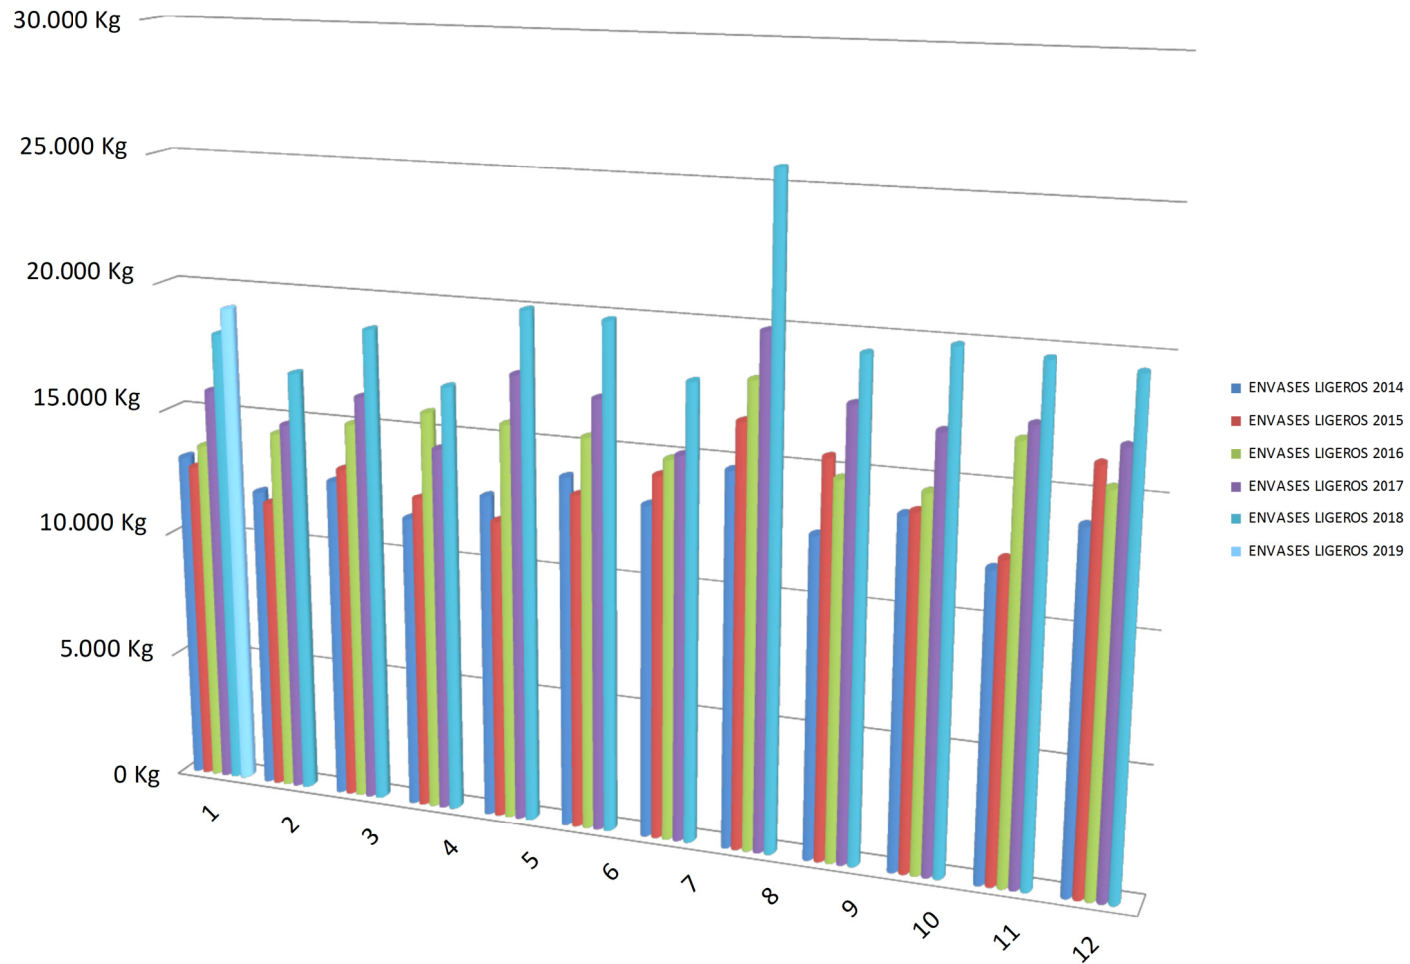

RECOGIDA DE RESIDUOS FRACC. RESTO INTERANUAL. R.S.U VILLENA

AÑO 2019

M.I. Ayuntamiento
de Villena

RECOGIDA DE ENVASES INTERANUAL. R.S.U VILLENA

AÑO 2019

M.I. Ayuntamiento
de Villena

RECOGIDA DE PAPEL-CARTÓN INTERANUAL. R.S.U VILLENA