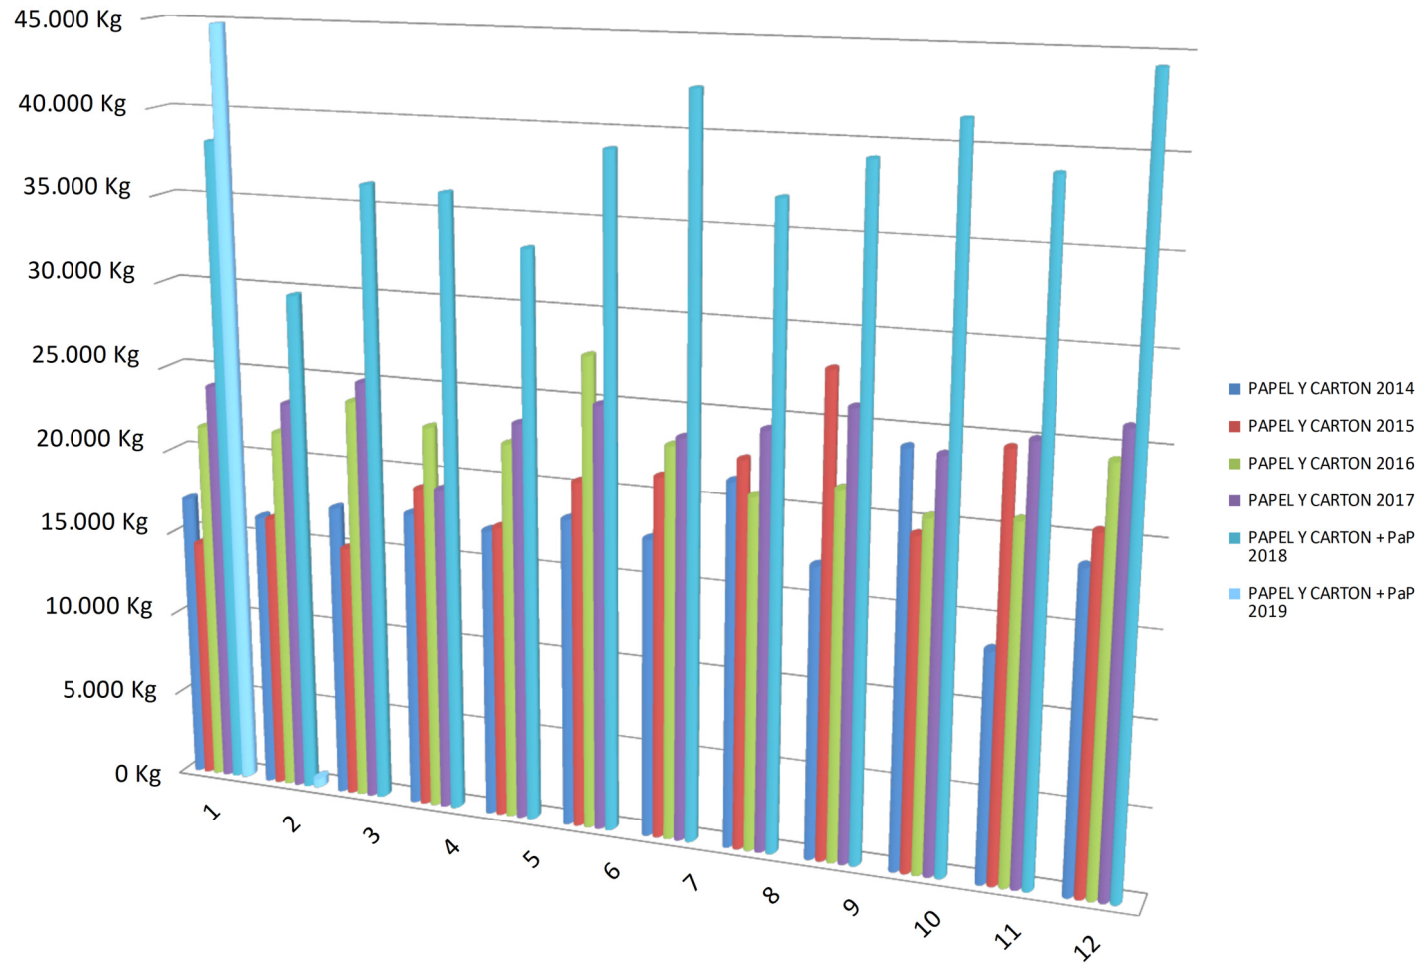

M.I. Ayuntamiento
de Villena

RECOGIDA DE PAPEL-CARTÓN INTERANUAL. R.S.U VILLENA

AÑO 2019