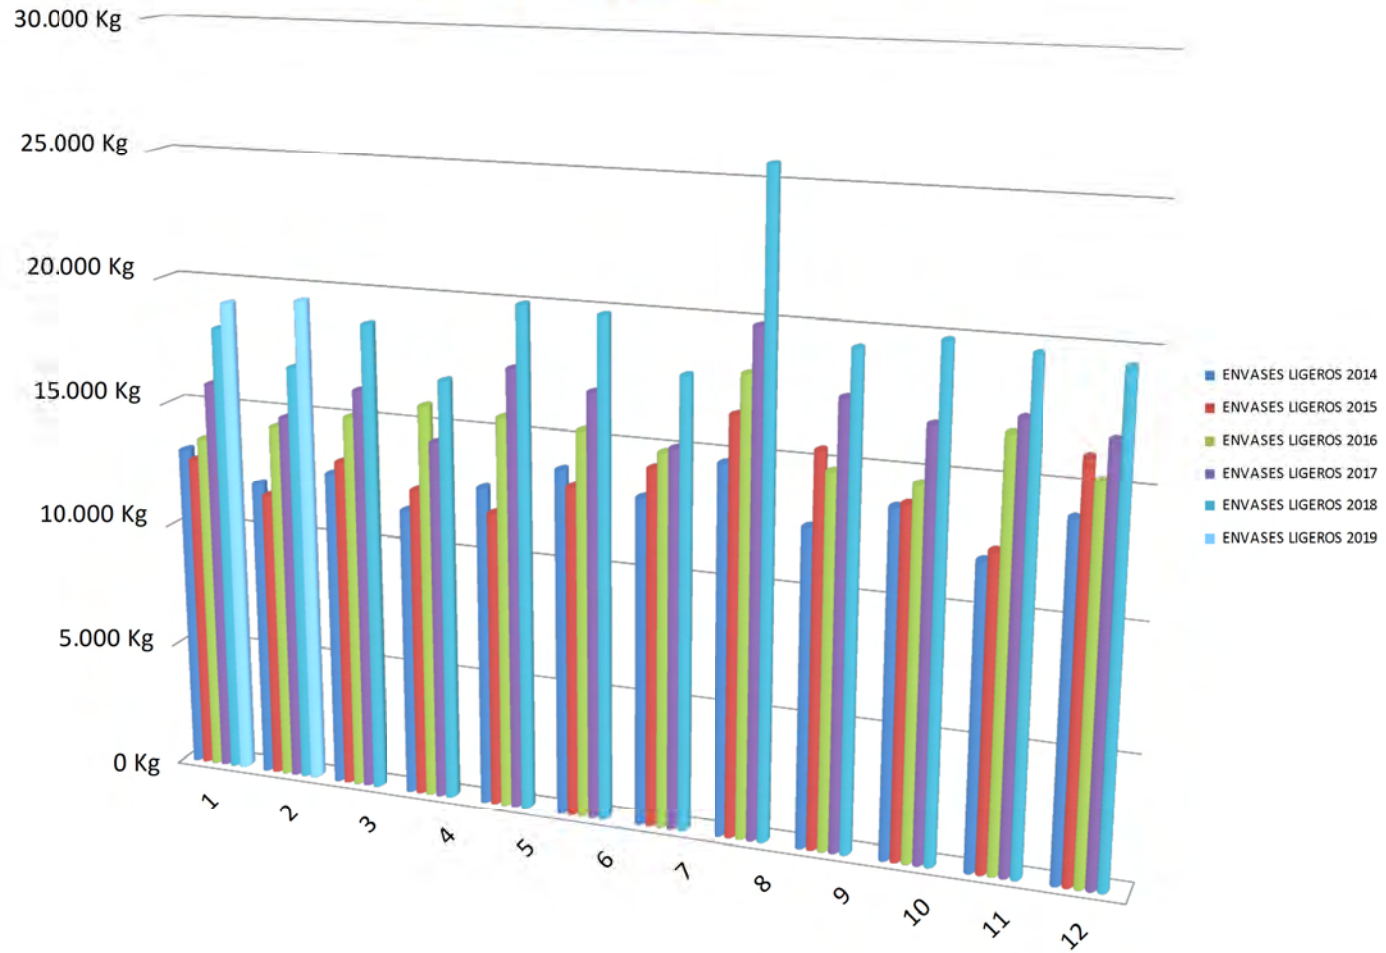

RECOGIDA DE ENVASES INTERANUAL. R.S.U VILLENA