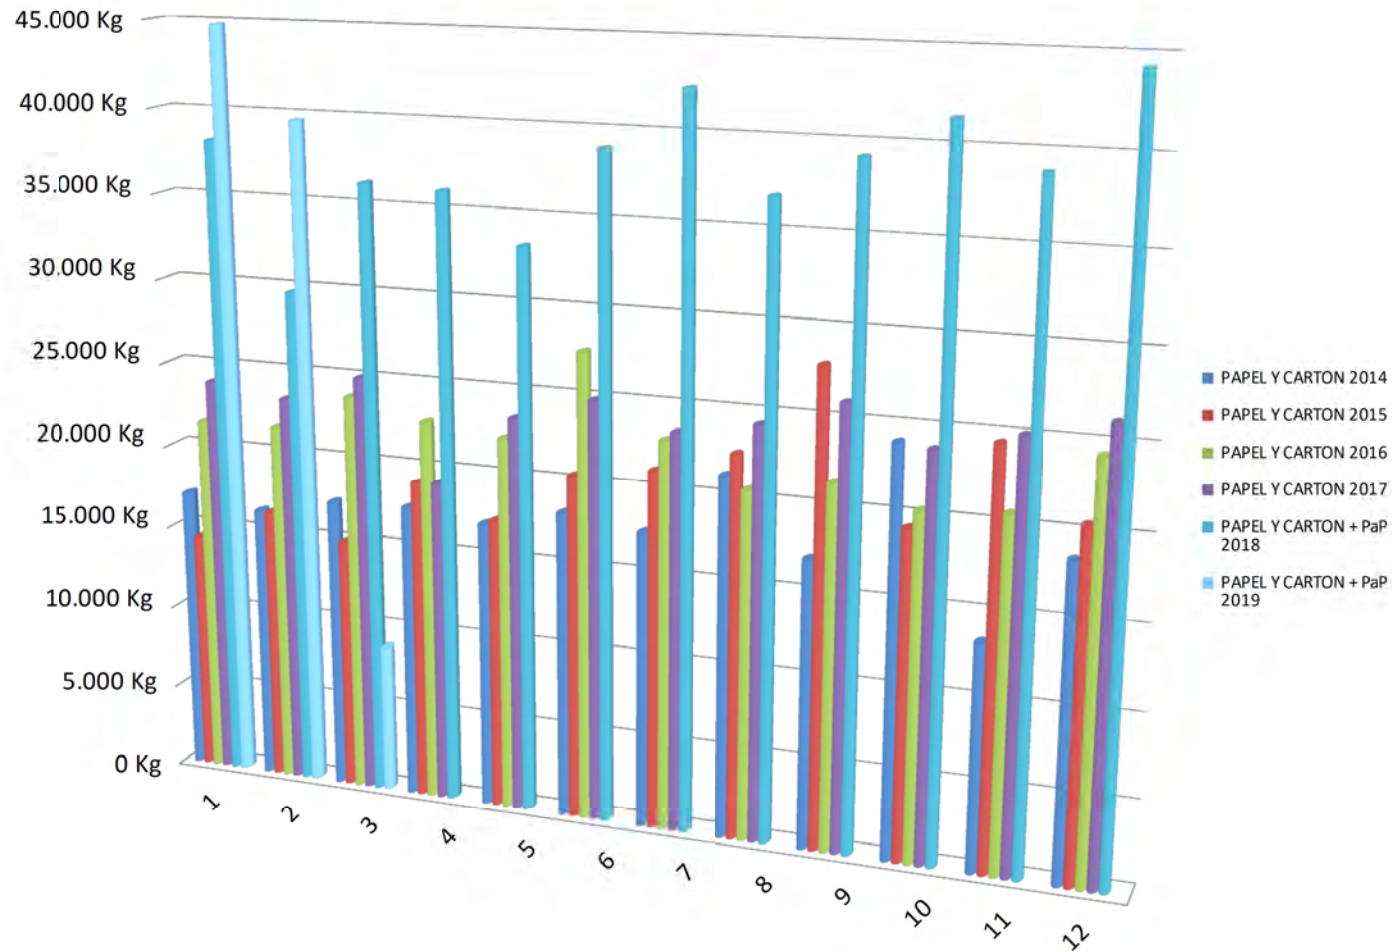

## RECOGIDA DE ENVASES INTERANUAL. R.S.U VILLENA

M.I. Ayuntamiento  
de Villena

## RECOGIDA DE PAPEL-CARTÓN INTERANUAL. R.S.U VILLENA

AÑO 2019