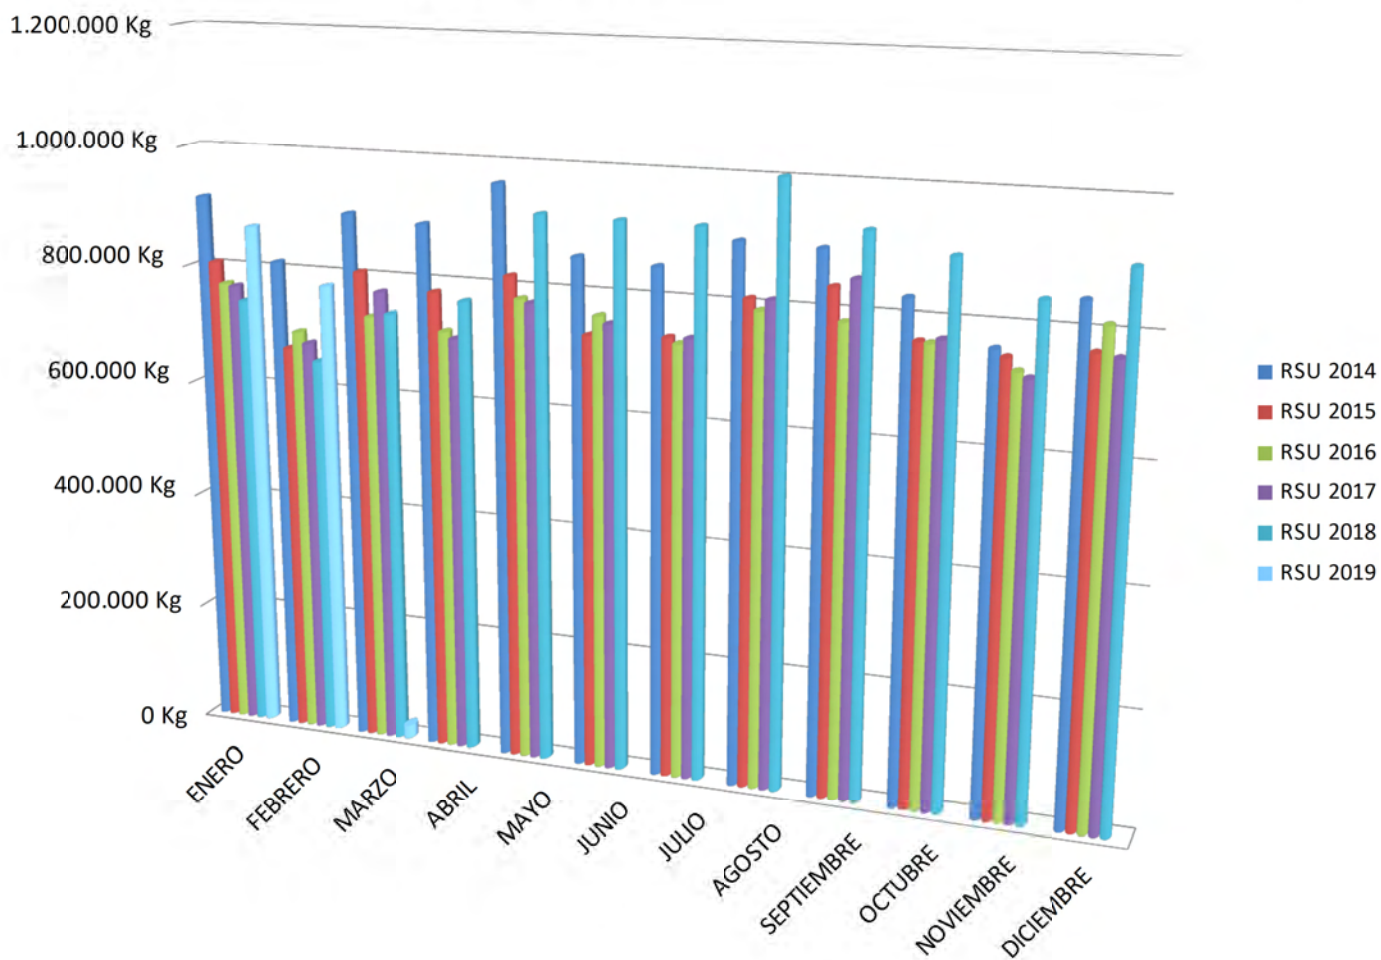

# RECOGIDA DE RESIDUOS FRACC. RESTO INTERANUAL. R.S.U VILLENA

AÑO 2019

## RECOGIDA DE ENVASES INTERANUAL. R.S.U VILLENA

M.I. Ayuntamiento  
de Villena