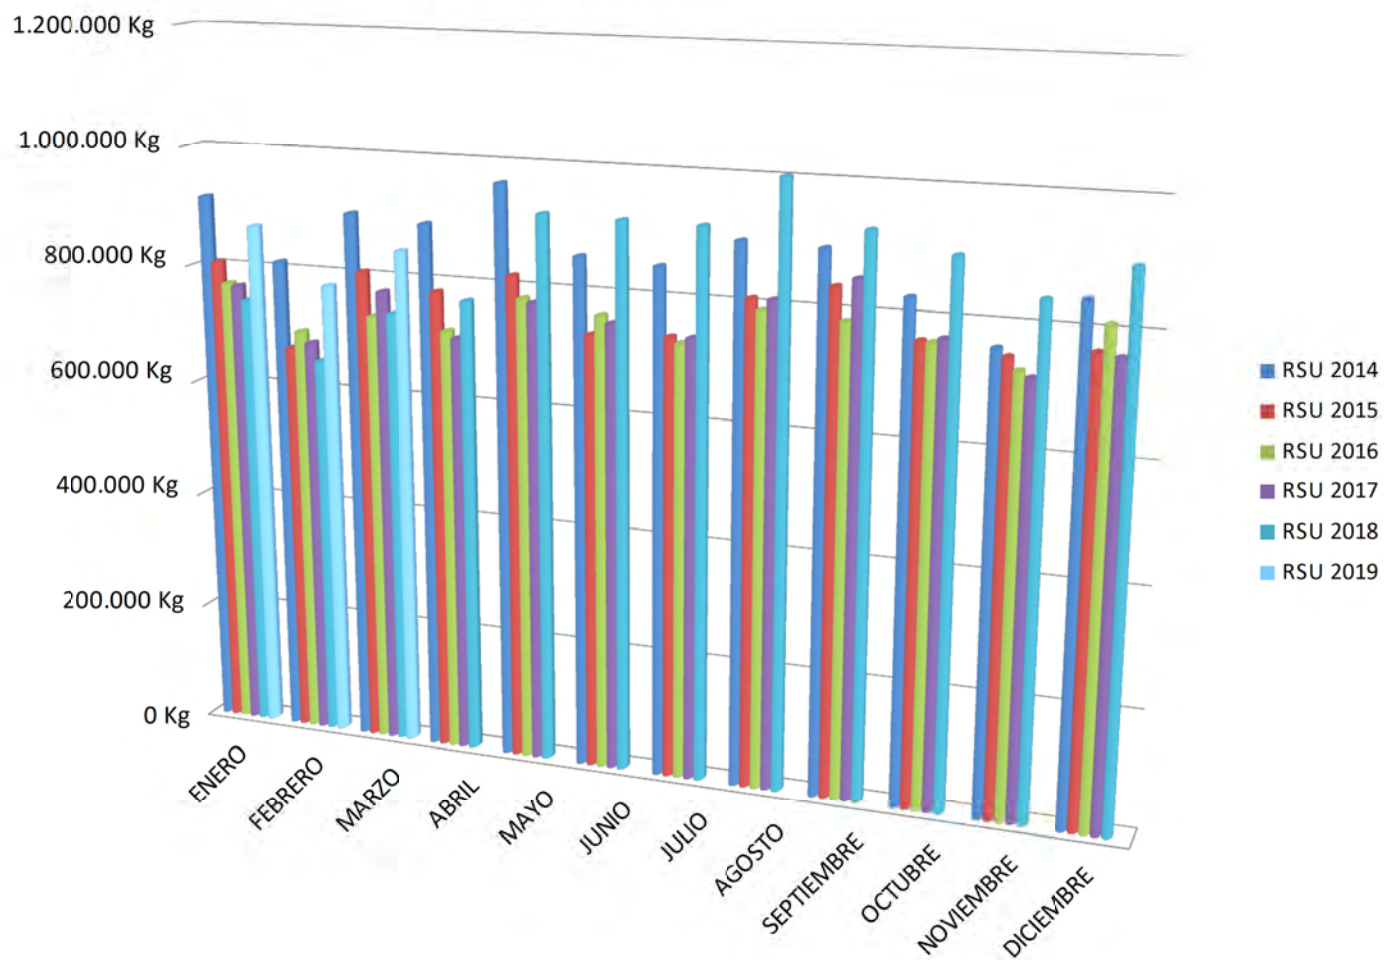

# RECOGIDA DE RESIDUOS FRACC. RESTO INTERANUAL. R.S.U VILLENA

AÑO 2019

## RECOGIDA DE ENVASES INTERANUAL. R.S.U VILLENA

AÑO 2019

M.I. Ayuntamiento  
de Villena