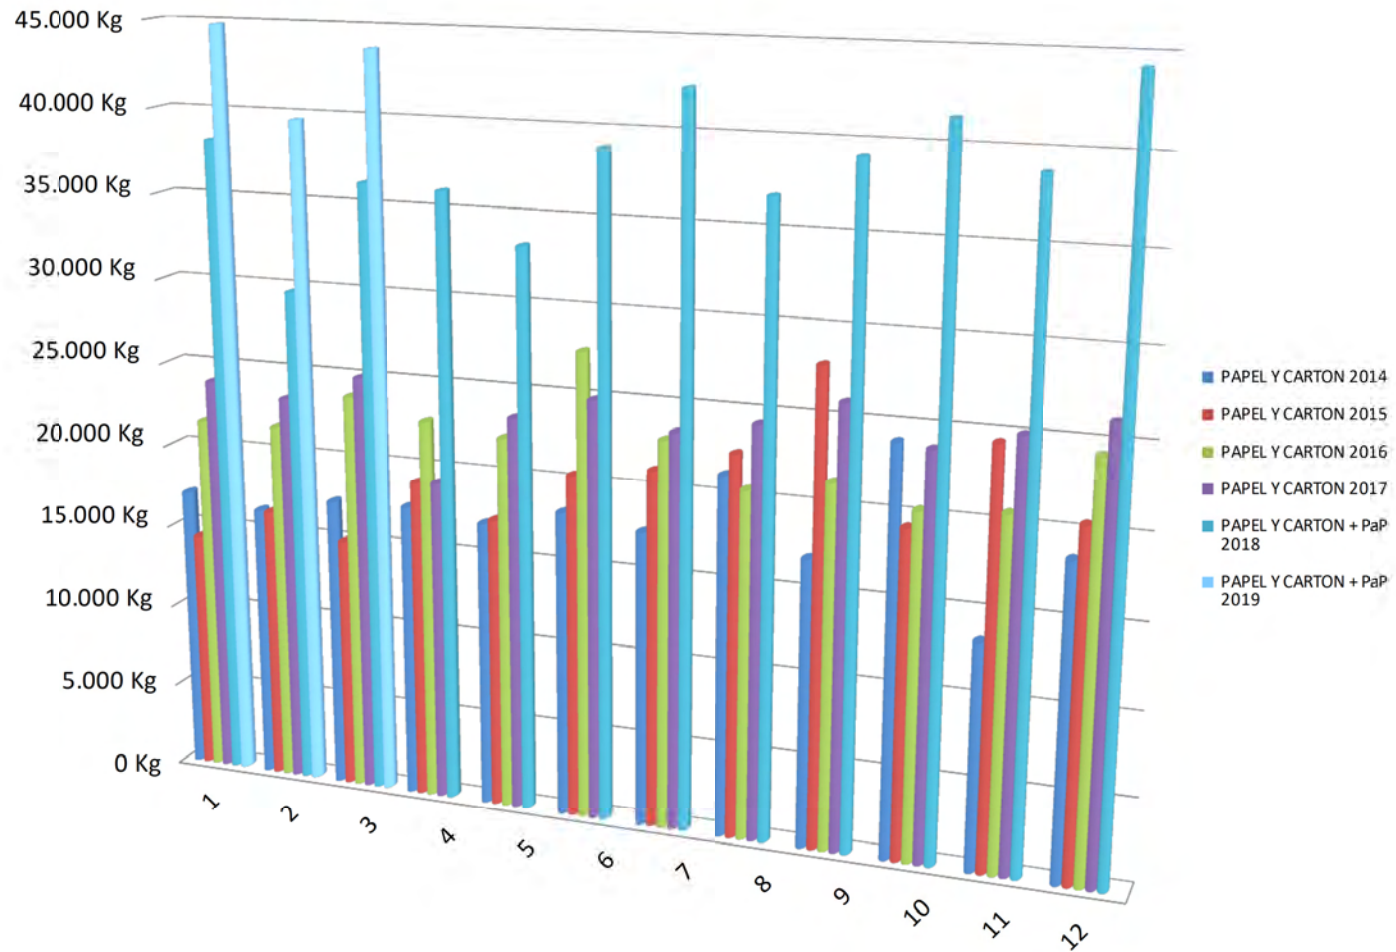

## RECOGIDA DE ENVASES INTERANUAL. R.S.U VILLENA

AÑO 2019

M.I. Ayuntamiento  
de Villena

## RECOGIDA DE PAPEL-CARTÓN INTERANUAL. R.S.U VILLENA

AÑO 2019