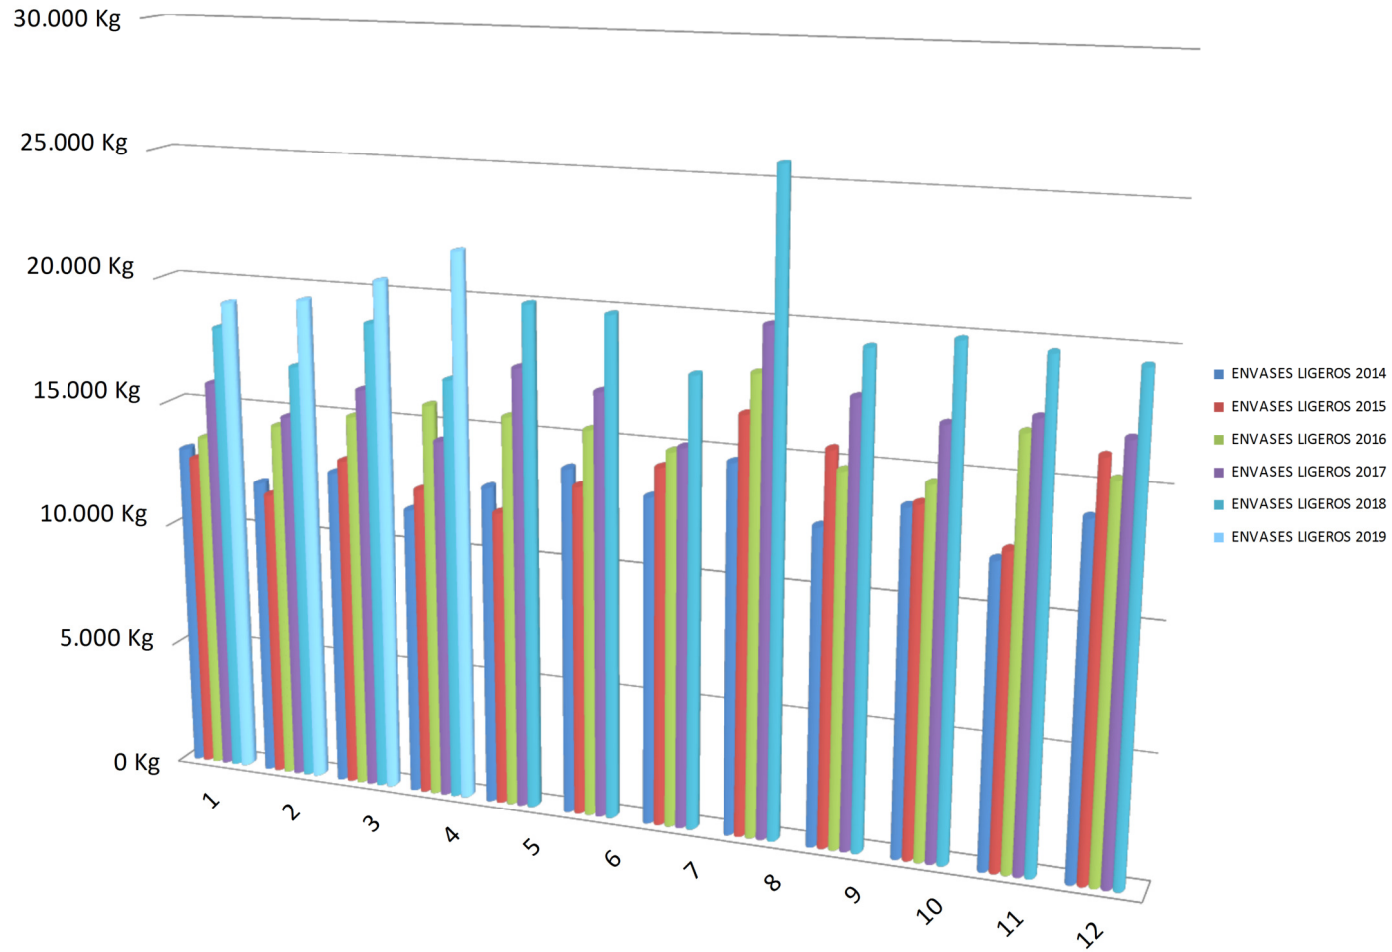

RECOGIDA DE RESIDUOS FRACC. RESTO INTERANUAL. R.S.U VILLENA

AÑO 2019

M.I. Ayuntamiento
de Villena

RECOGIDA DE ENVASES INTERANUAL. R.S.U VILLENA

AÑO 2019

M.I. Ayuntamiento
de Villena

RECOGIDA DE PAPEL-CARTÓN INTERANUAL. R.S.U VILLENA