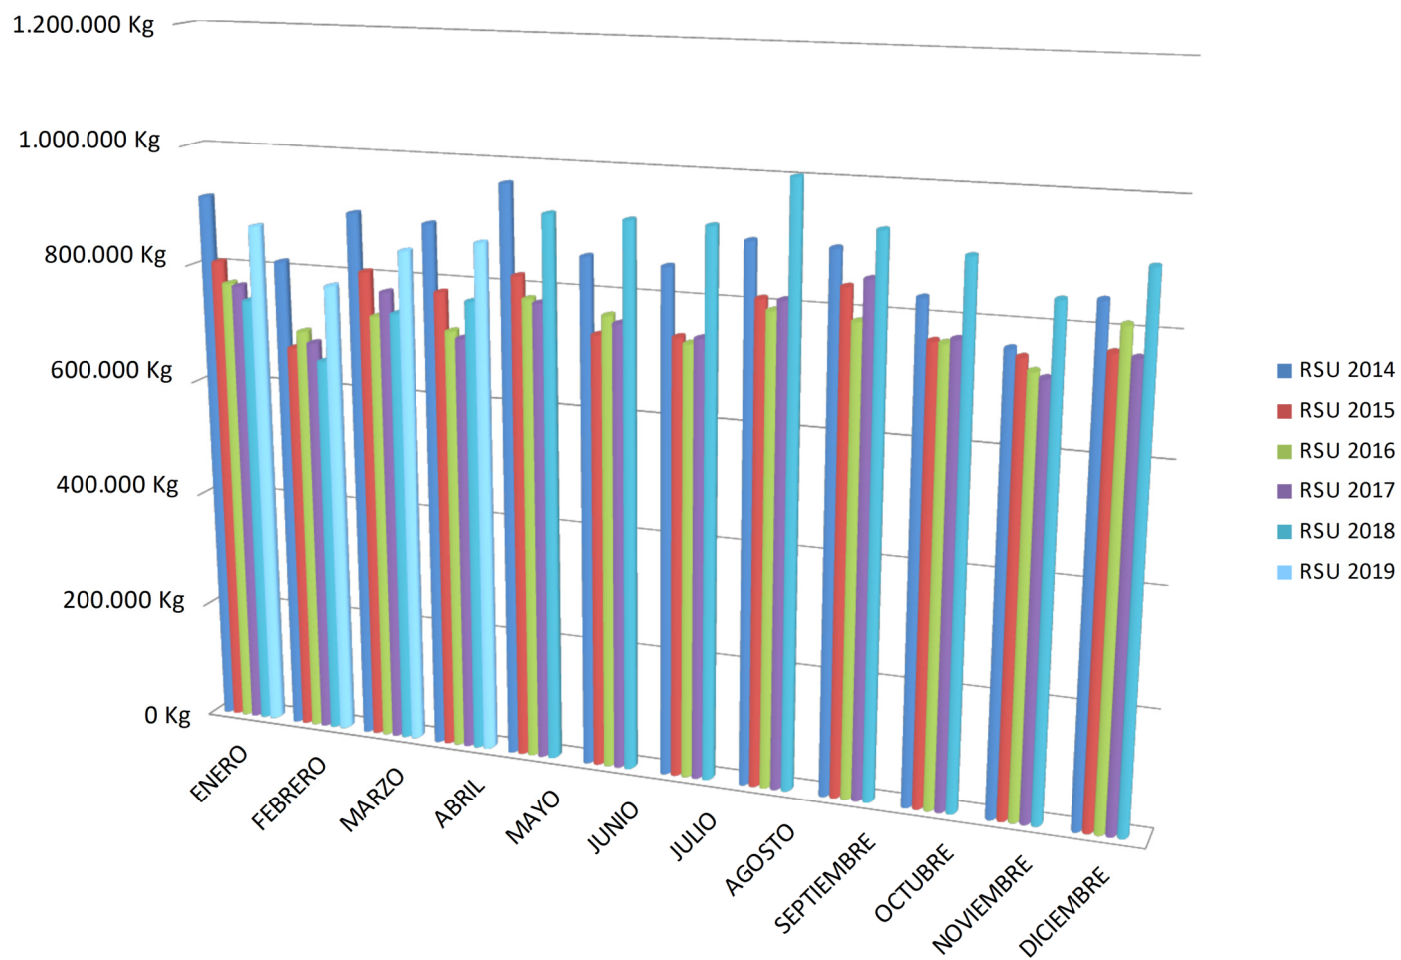

RECOGIDA DE RESIDUOS FRACC. RESTO INTERANUAL. R.S.U VILLENA

AÑO 2019

M.I. Ayuntamiento
de Villena

RECOGIDA DE ENVASES INTERANUAL. R.S.U VILLENA

AÑO 2019

M.I. Ayuntamiento
de Villena

RECOGIDA DE PAPEL-CARTÓN INTERANUAL. R.S.U VILLENA