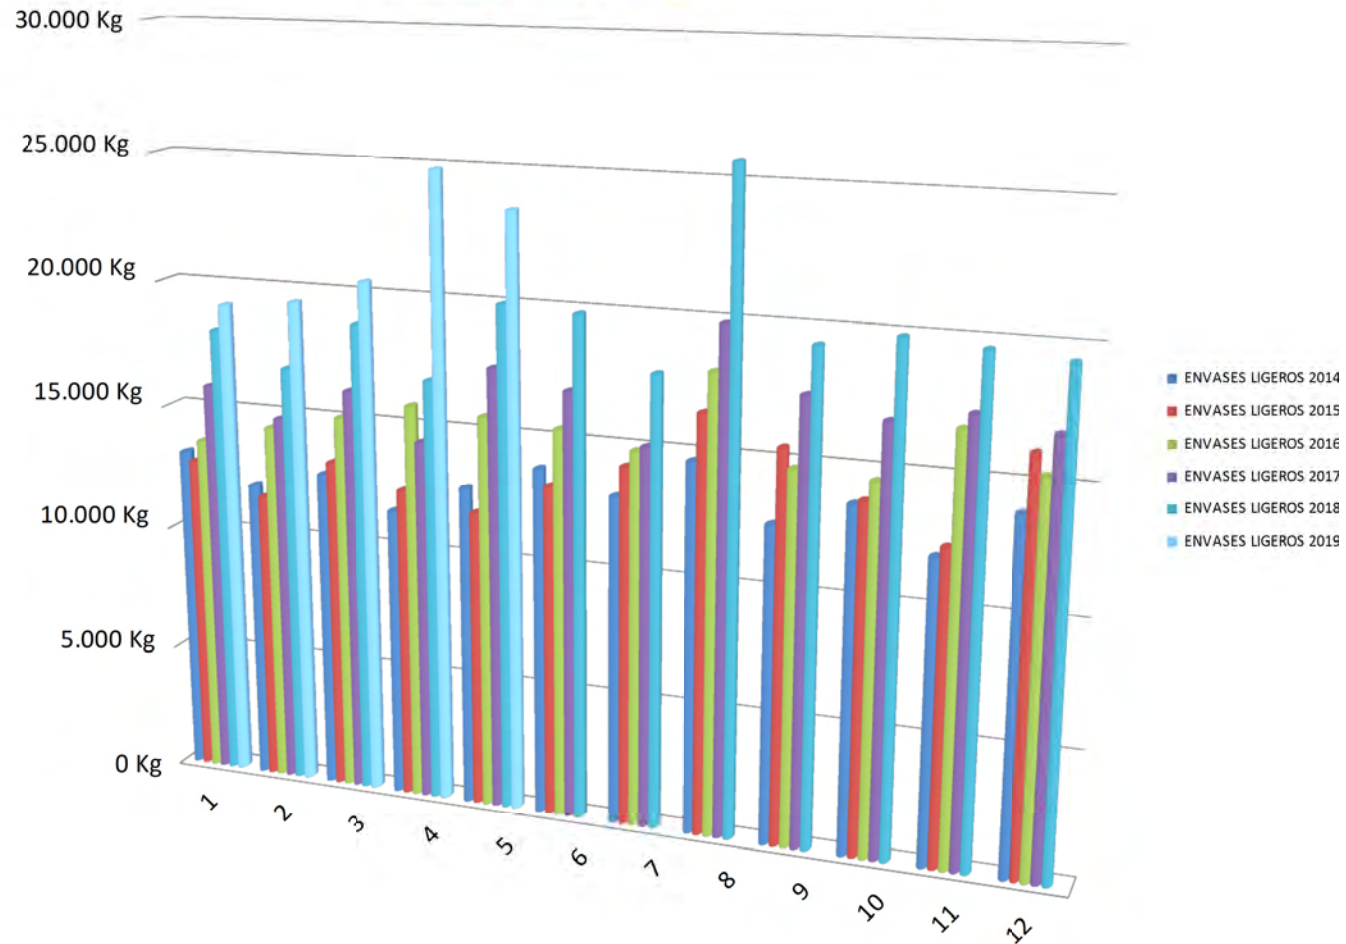

M.I. Ayuntamiento
de Villena

RECOGIDA DE ENVASES INTERANUAL. R.S.U VILLENA

AÑO 2019