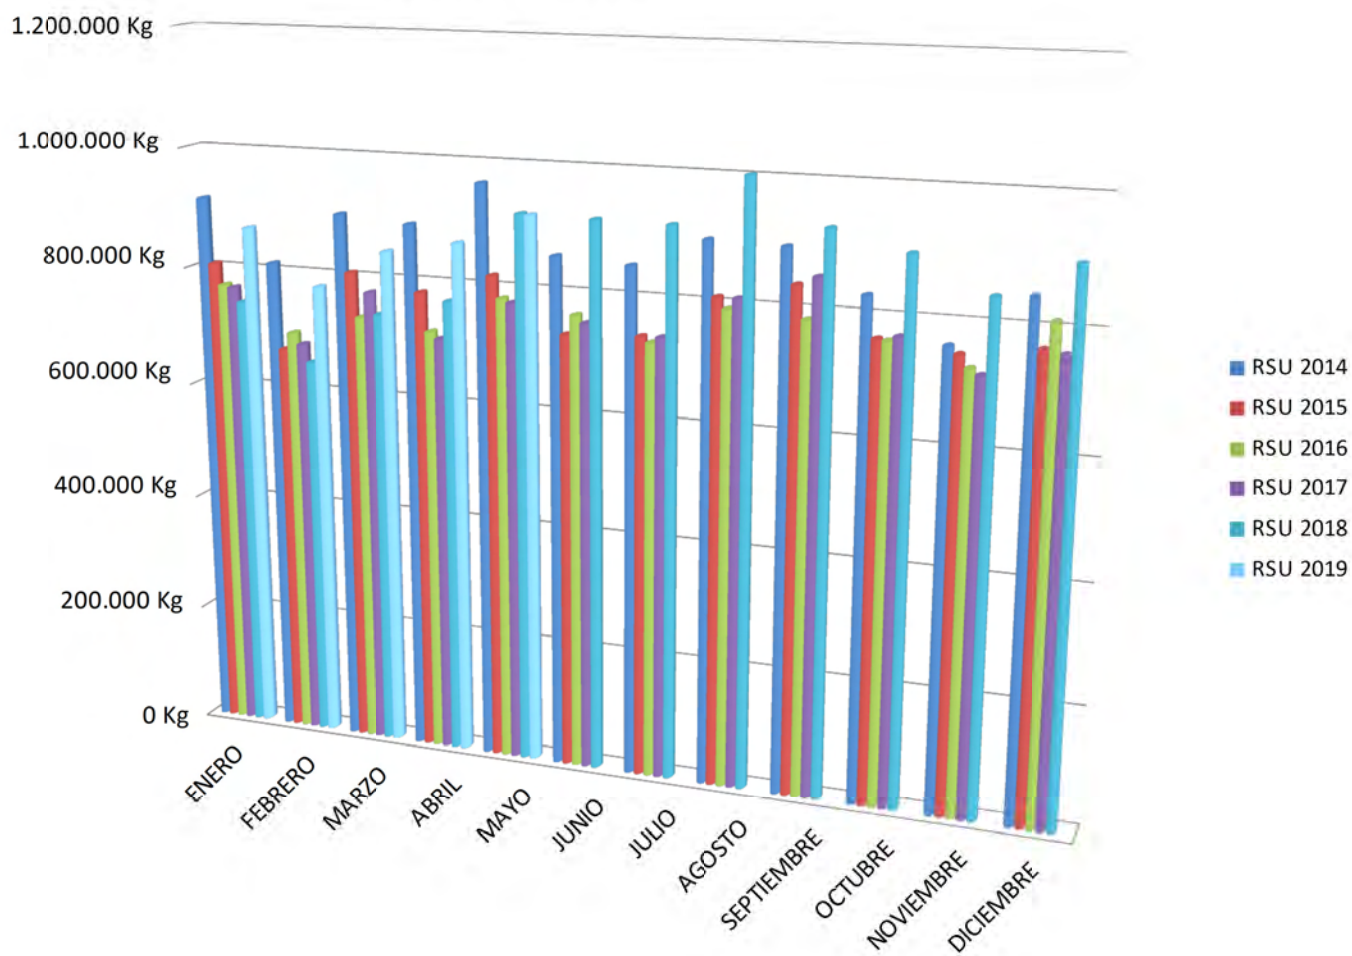

# RECOGIDA DE RESIDUOS FRACC. RESTO INTERANUAL. R.S.U VILLENA

AÑO 2019

M.I. Ayuntamiento  
de Villena