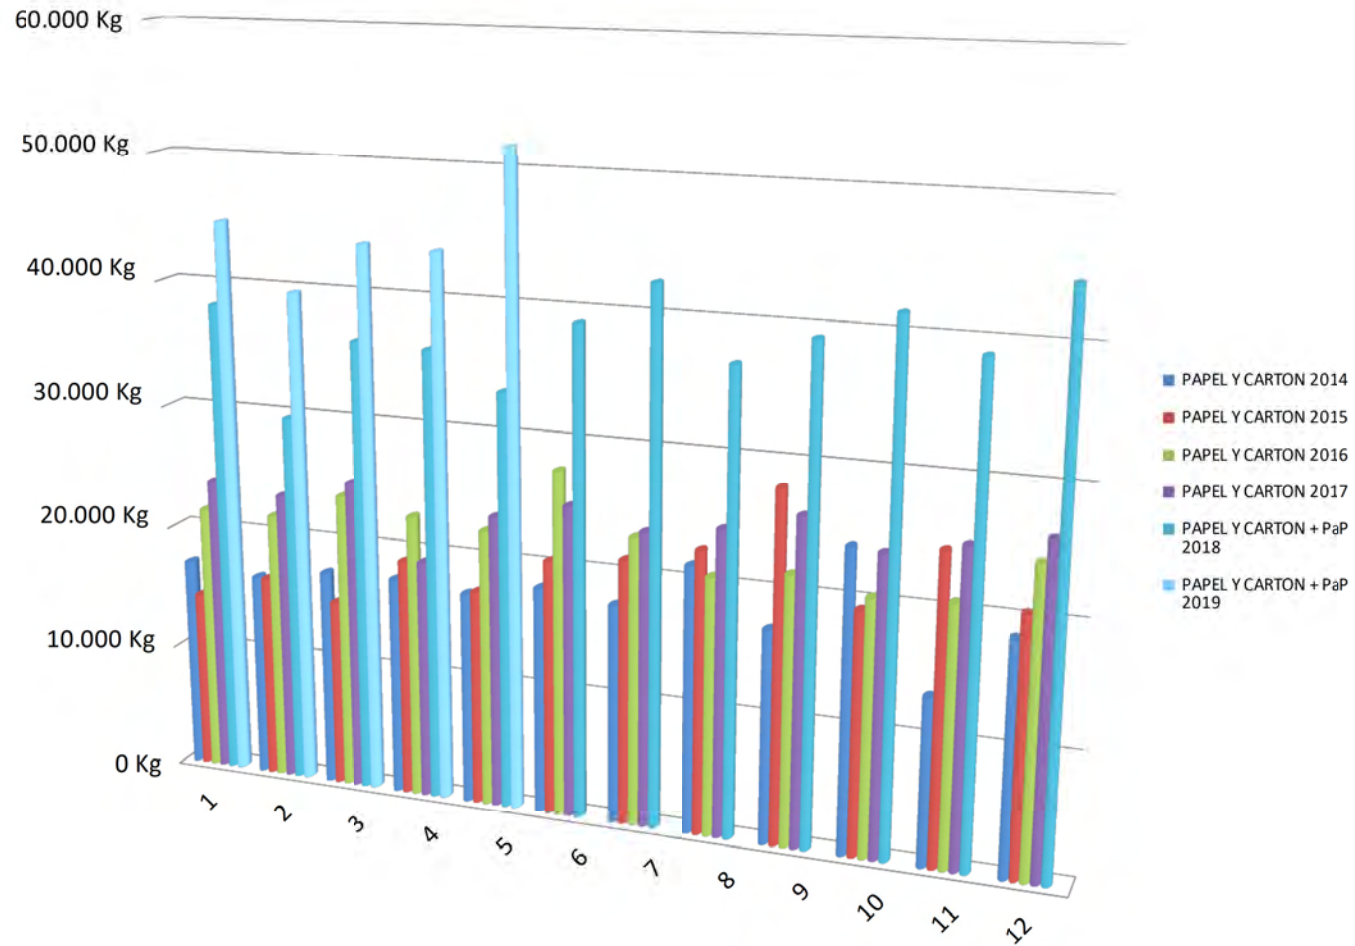

M.I. Ayuntamiento
de Villena

RECOGIDA DE PAPEL-CARTÓN INTERANUAL. R.S.U VILLENA

AÑO 2019