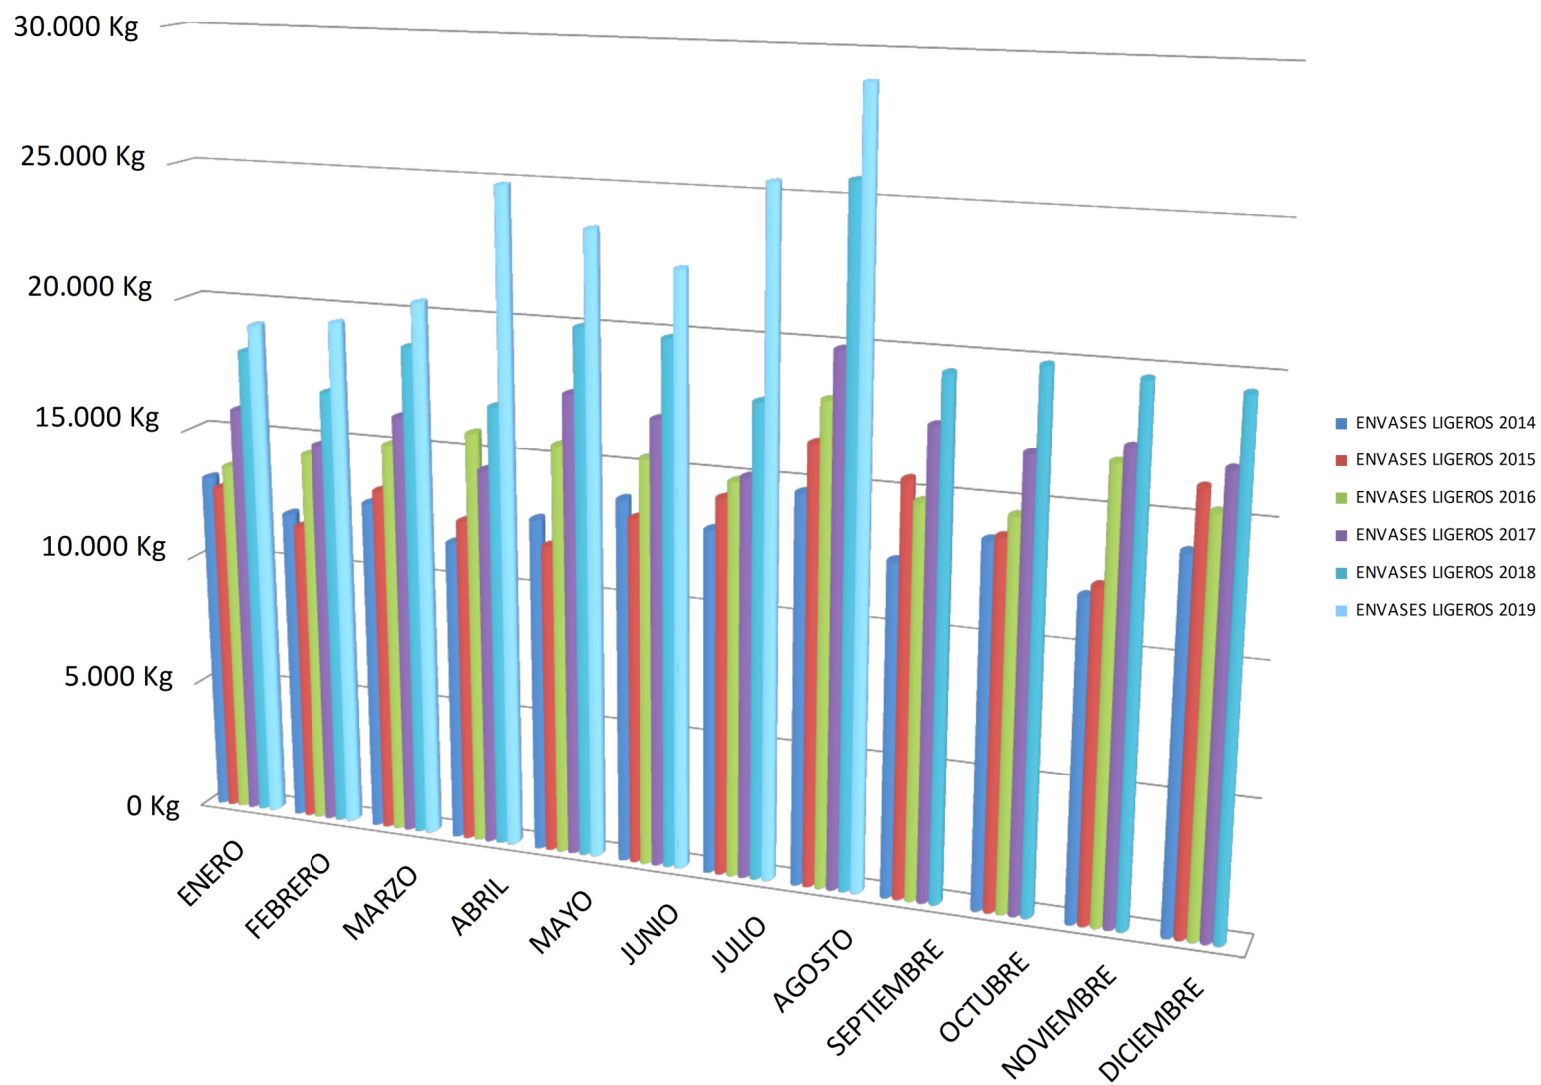

RECOGIDA DE RESIDUOS FRACC. RESTO INTERANUAL. R.S.U VILLENA

AÑO 2019

RECOGIDA DE ENVASES INTERANUAL. R.S.U VILLENA

RECOGIDA DE PAPEL-CARTÓN INTERANUAL. R.S.U VILLENA

AÑO 2019

R.S.I. Y DISEMINADOS INTERANUAL. R.S.U VILLENA

AÑO 2019