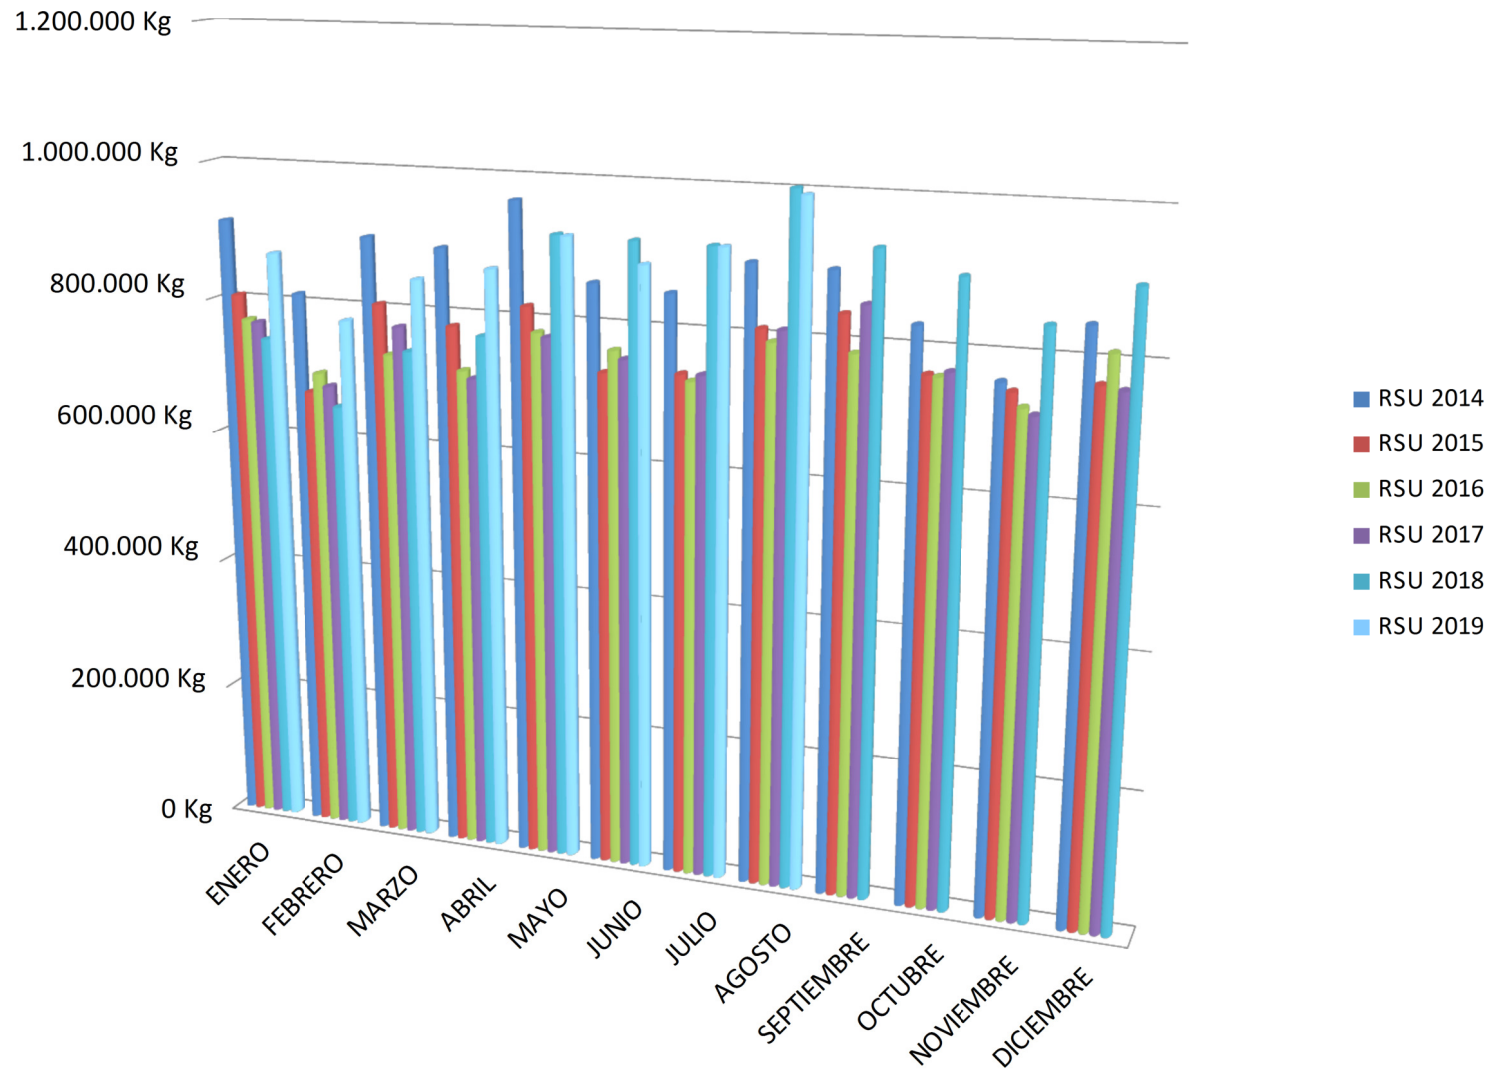

RECOGIDA DE RESIDUOS FRACC. RESTO INTERANUAL. R.S.U VILLENA

AÑO 2019

RECOGIDA DE ENVASES INTERANUAL. R.S.U VILLENA

RECOGIDA DE PAPEL-CARTÓN INTERANUAL. R.S.U VILLENA

AÑO 2019

R.S.I. Y DISEMINADOS INTERANUAL. R.S.U VILLENA