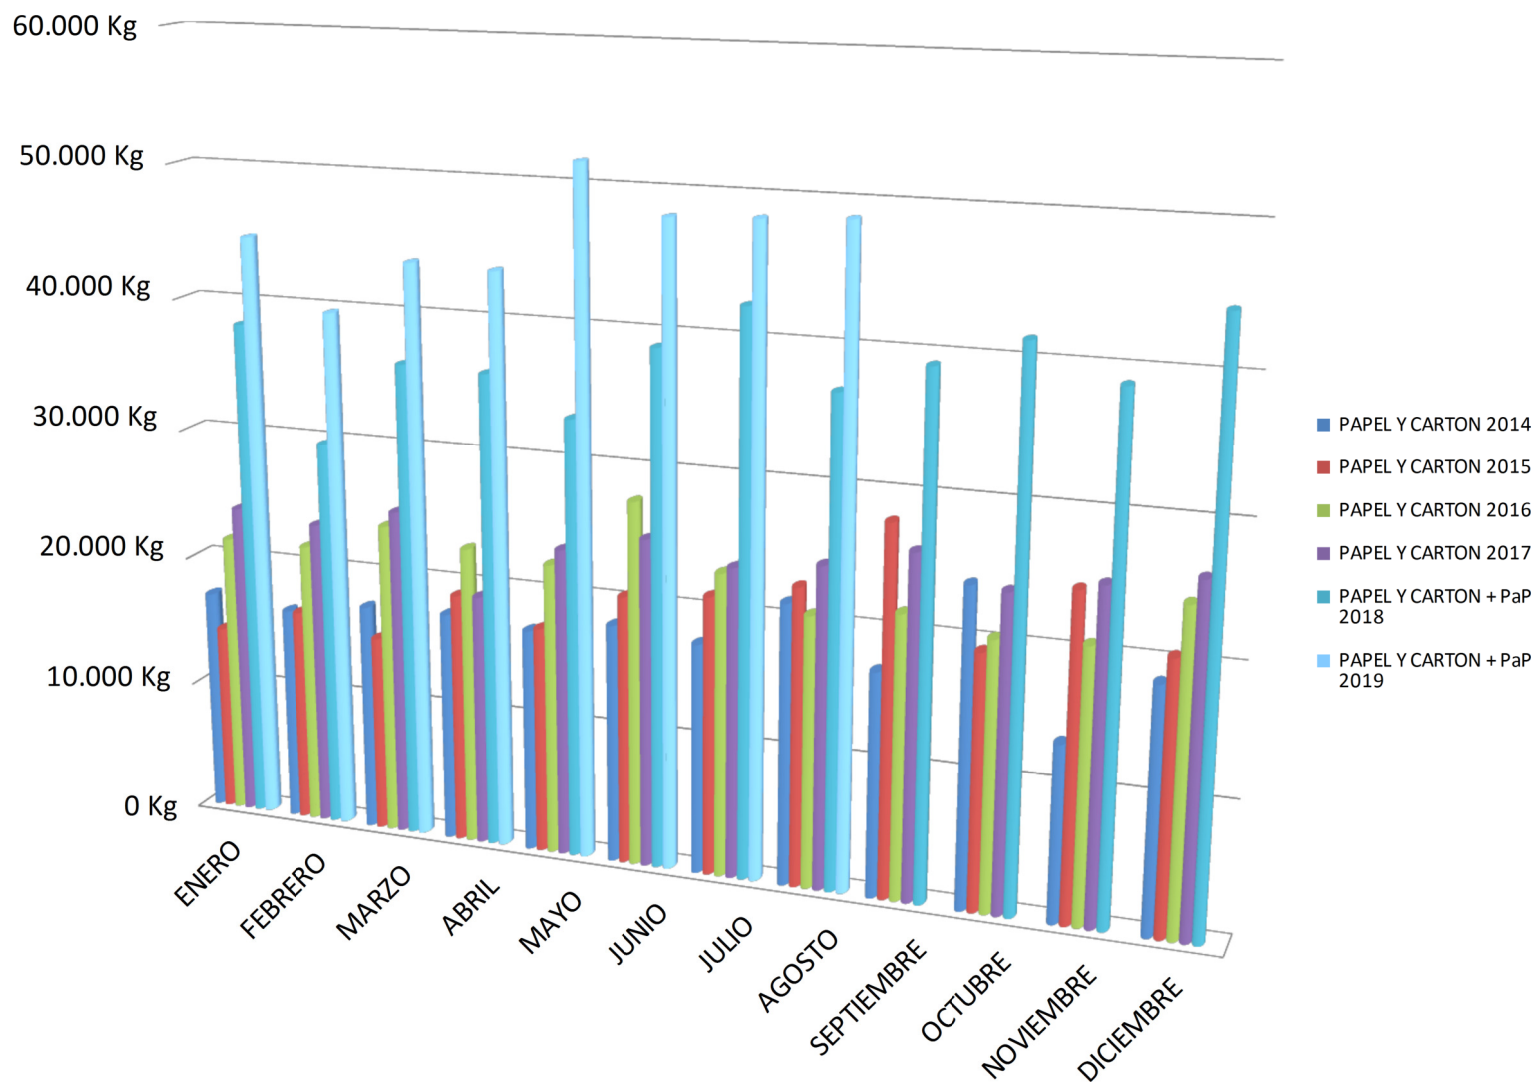

RECOGIDA DE RESIDUOS FRACC. RESTO INTERANUAL. R.S.U VILLENA

AÑO 2019

RECOGIDA DE ENVASES INTERANUAL. R.S.U VILLENA

RECOGIDA DE PAPEL-CARTÓN INTERANUAL. R.S.U VILLENA

AÑO 2019

R.S.I. Y DISEMINADOS INTERANUAL. R.S.U VILLENA

AÑO 2019