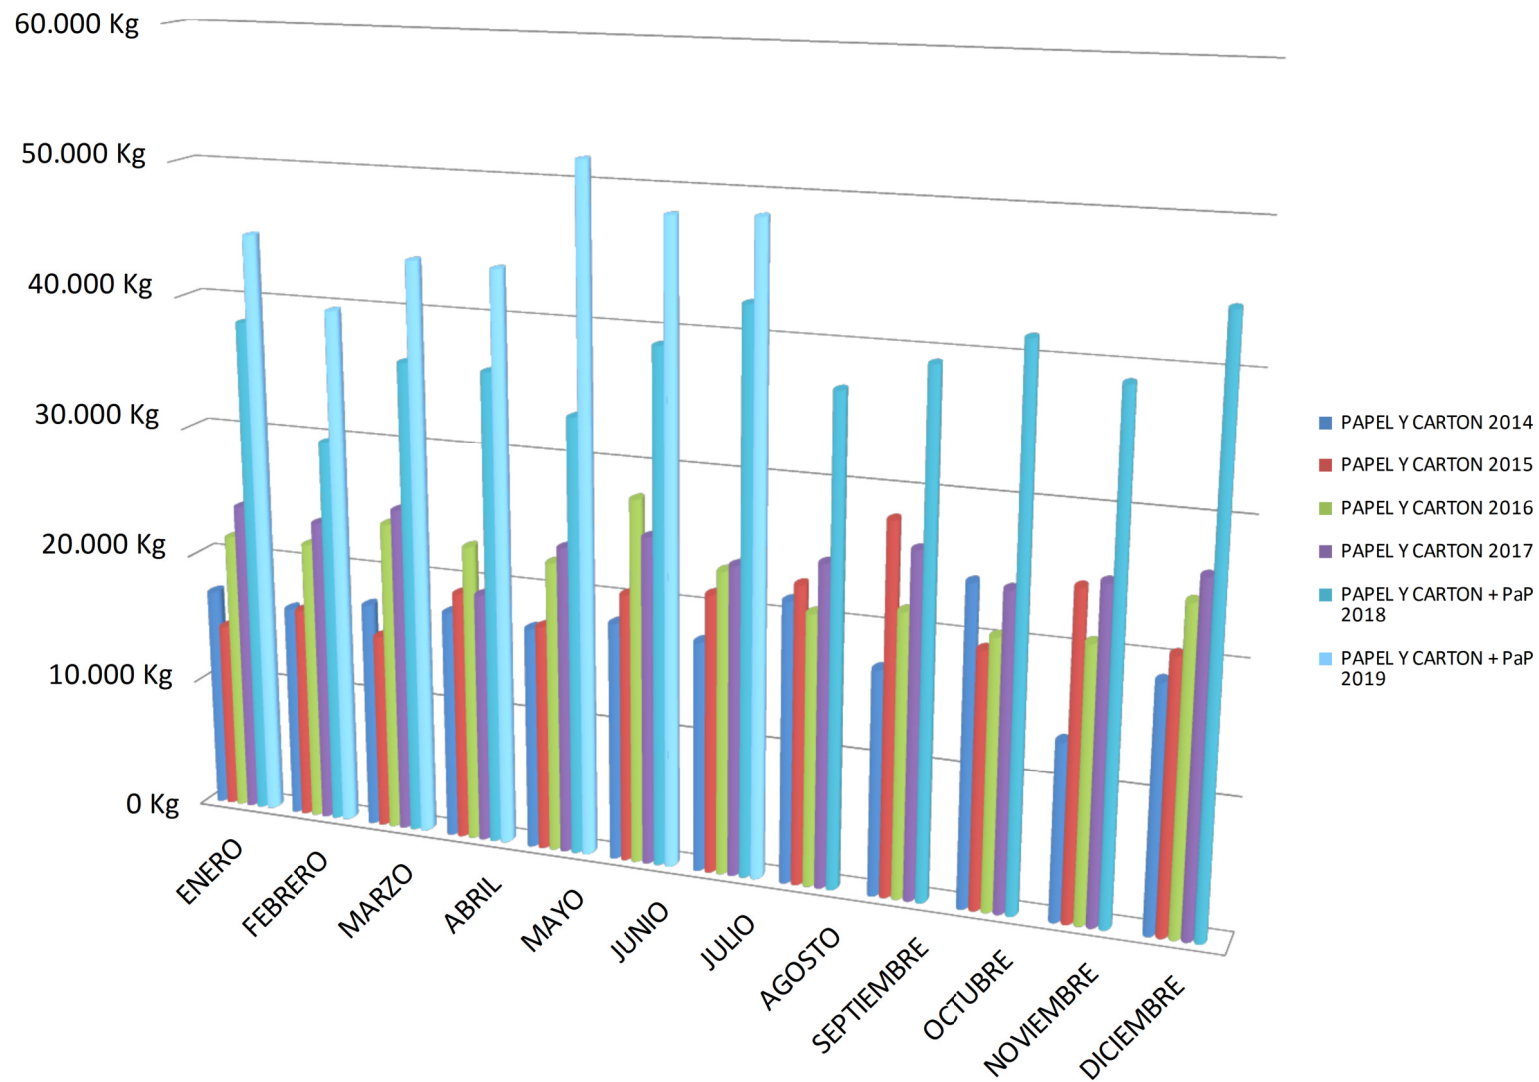

RECOGIDA DE RESIDUOS FRACC. RESTO INTERANUAL. R.S.U VILLENA

AÑO 2019

RECOGIDA DE ENVASES INTERANUAL. R.S.U VILLENA

RECOGIDA DE PAPEL-CARTÓN INTERANUAL. R.S.U VILLENA

AÑO 2019

R.S.I. Y DISEMINADOS INTERANUAL. R.S.U VILLENA

AÑO 2019