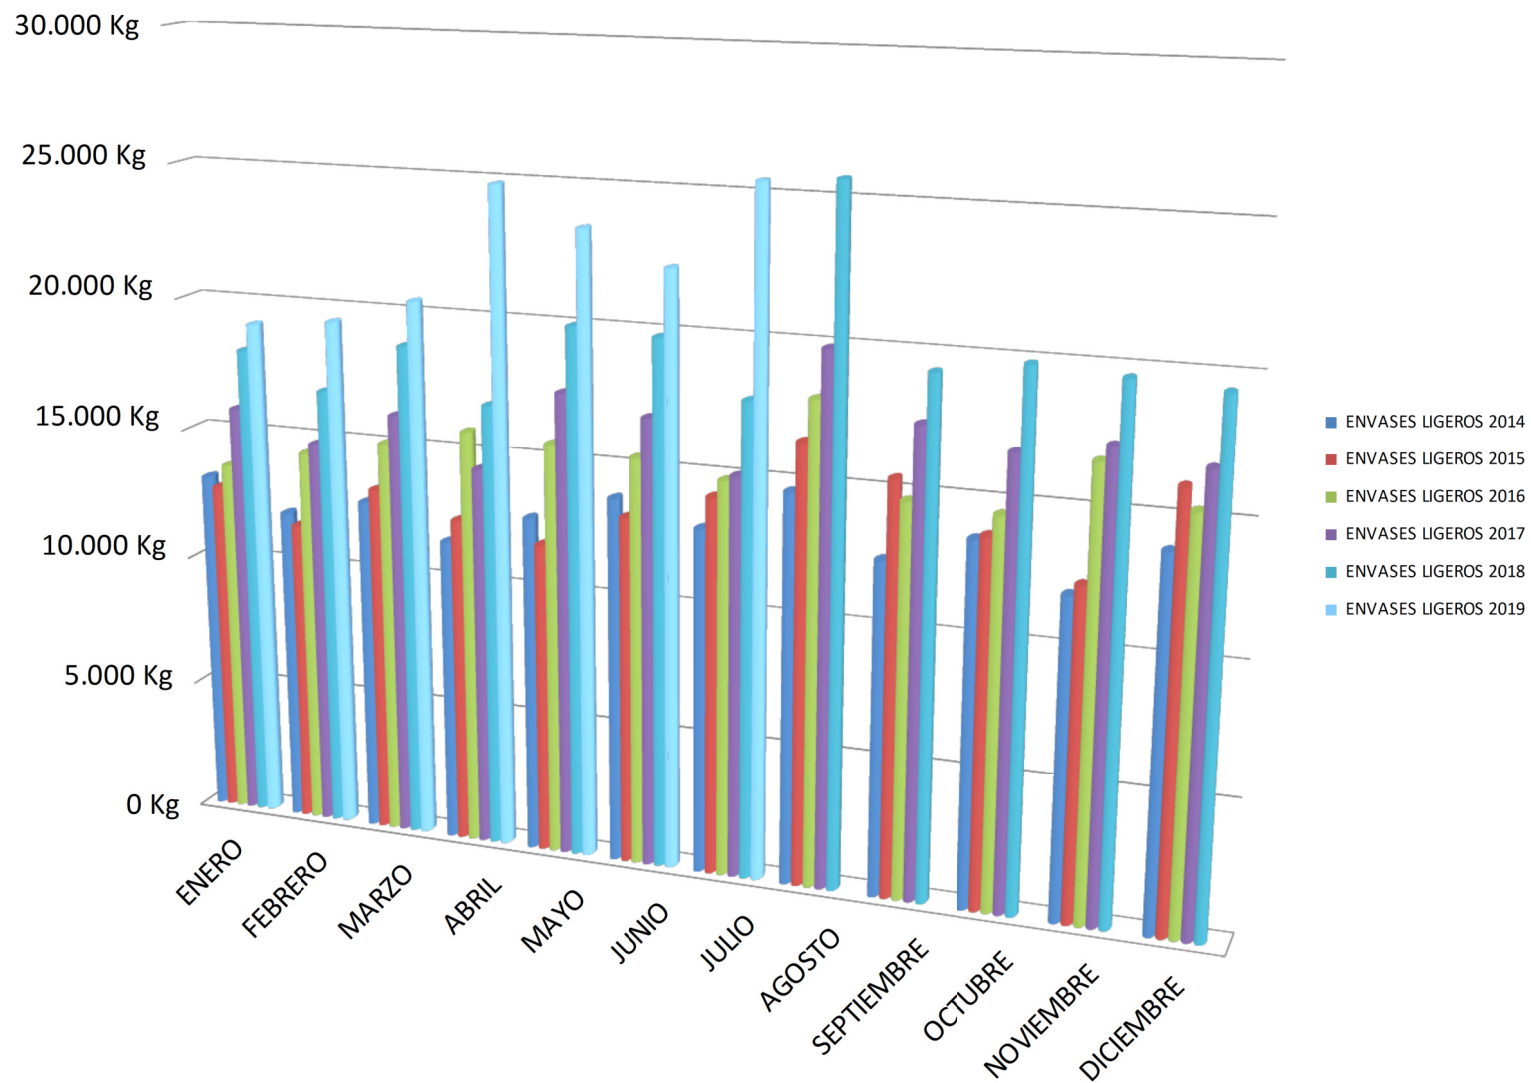

RECOGIDA DE RESIDUOS FRACC. RESTO INTERANUAL. R.S.U VILLENA

AÑO 2019

RECOGIDA DE ENVASES INTERANUAL. R.S.U VILLENA

RECOGIDA DE PAPEL-CARTÓN INTERANUAL. R.S.U VILLENA

AÑO 2019

R.S.I. Y DISEMINADOS INTERANUAL. R.S.U VILLENA