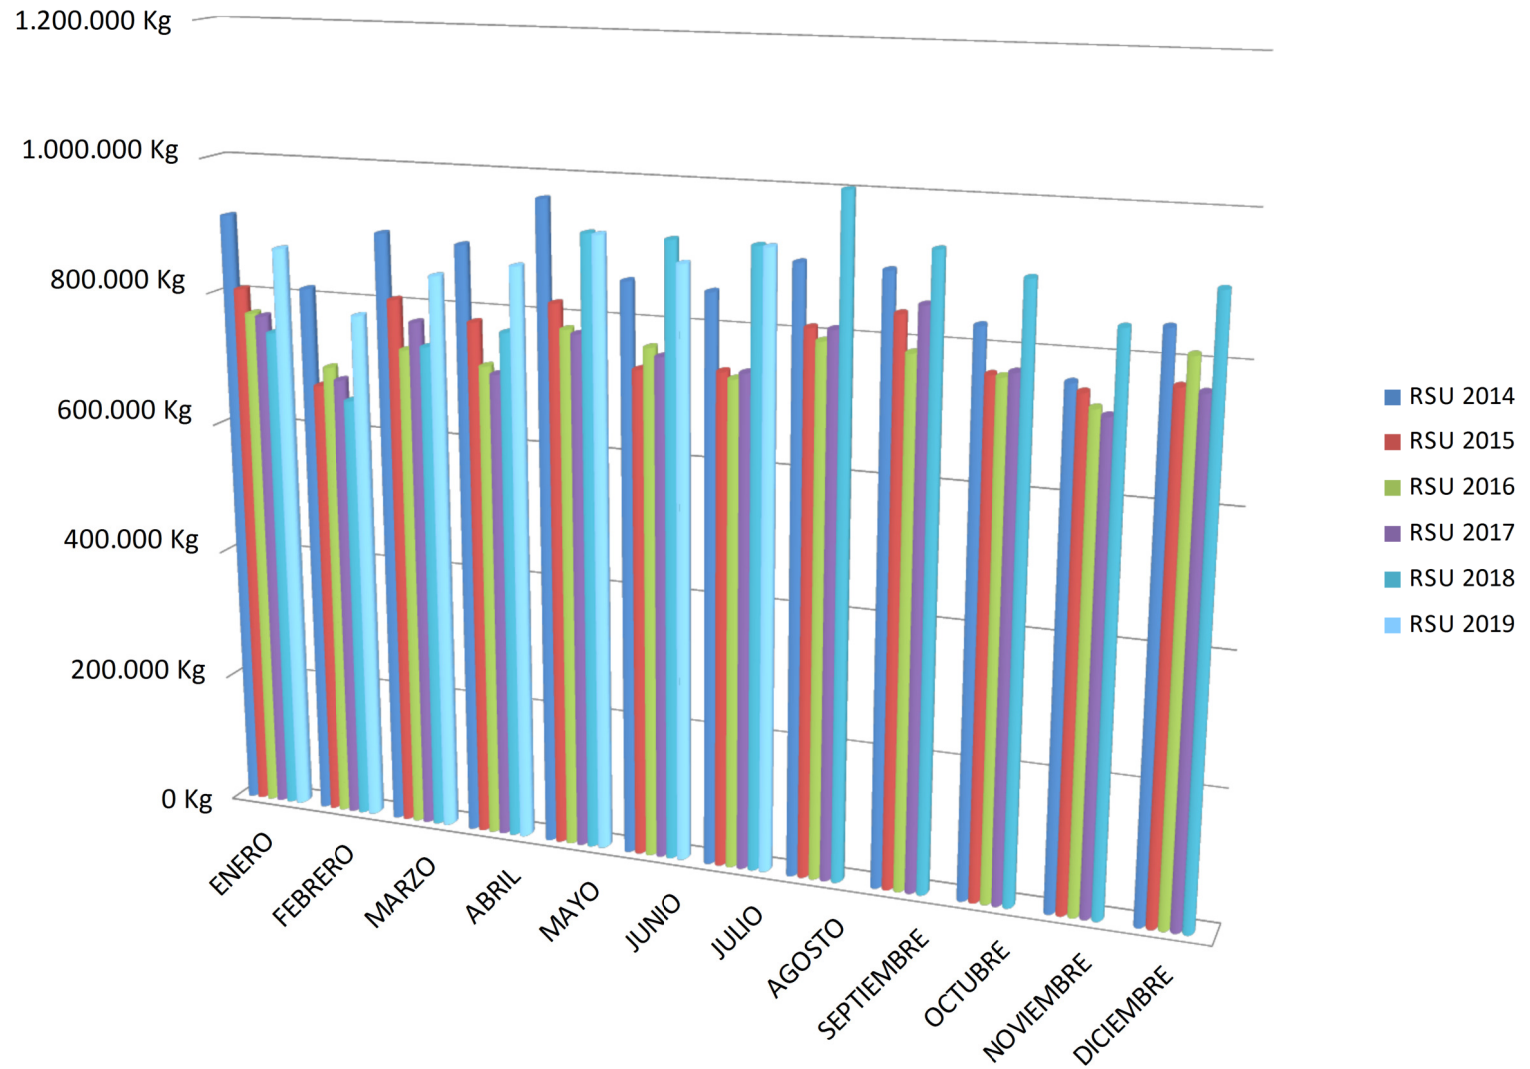

RECOGIDA DE RESIDUOS FRACC. RESTO INTERANUAL. R.S.U VILLENA

AÑO 2019

RECOGIDA DE ENVASES INTERANUAL. R.S.U VILLENA

RECOGIDA DE PAPEL-CARTÓN INTERANUAL. R.S.U VILLENA

AÑO 2019

R.S.I. Y DISEMINADOS INTERANUAL. R.S.U VILLENA

AÑO 2019