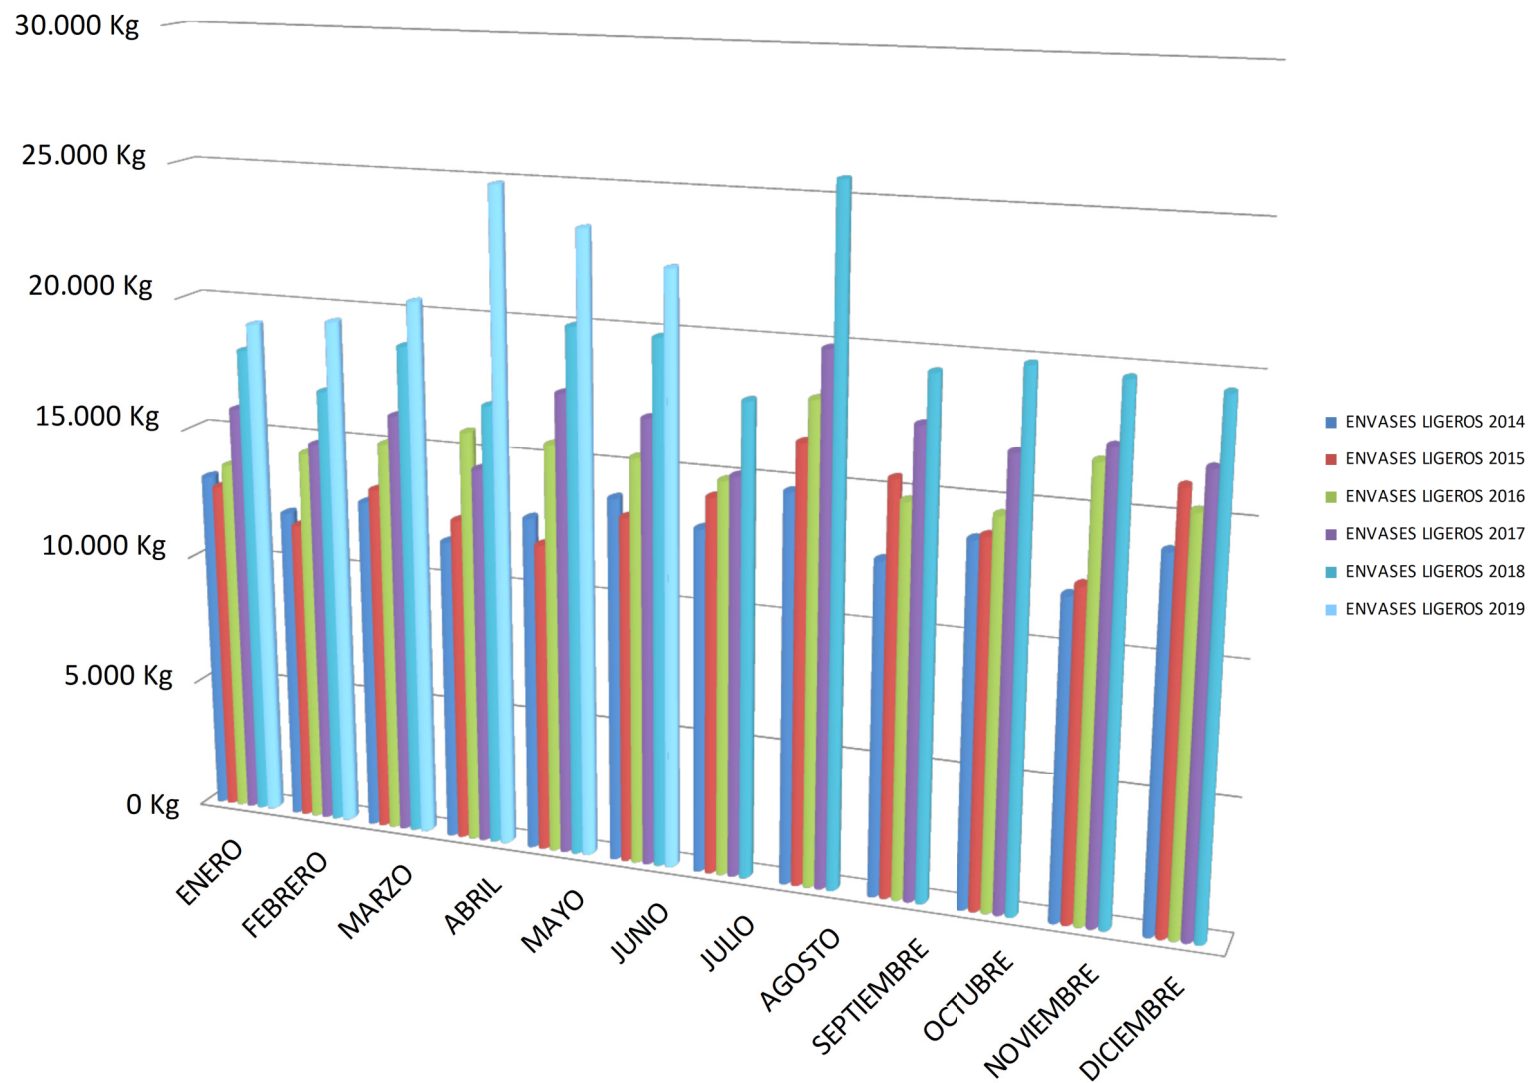

# RECOGIDA DE RESIDUOS FRACC. RESTO INTERANUAL. R.S.U VILLENA

AÑO 2019

## RECOGIDA DE ENVASES INTERANUAL. R.S.U VILLENA