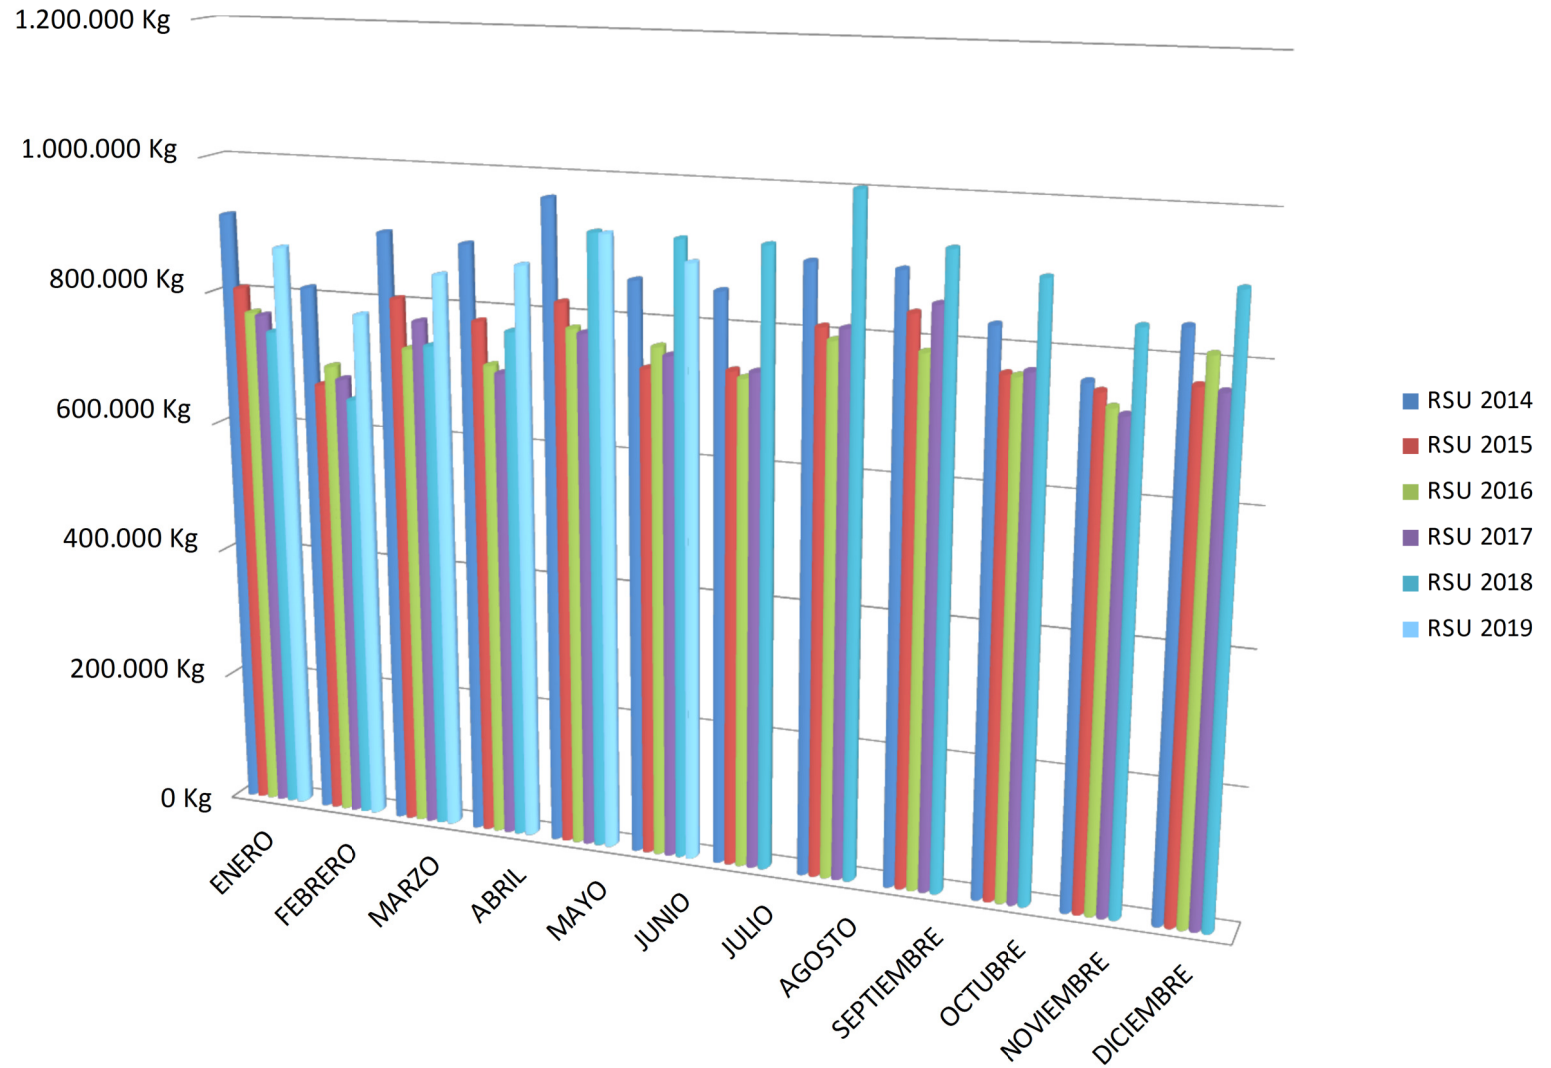

# RECOGIDA DE RESIDUOS FRACC. RESTO INTERANUAL. R.S.U VILLENA

AÑO 2019

## RECOGIDA DE ENVASES INTERANUAL. R.S.U VILLENA