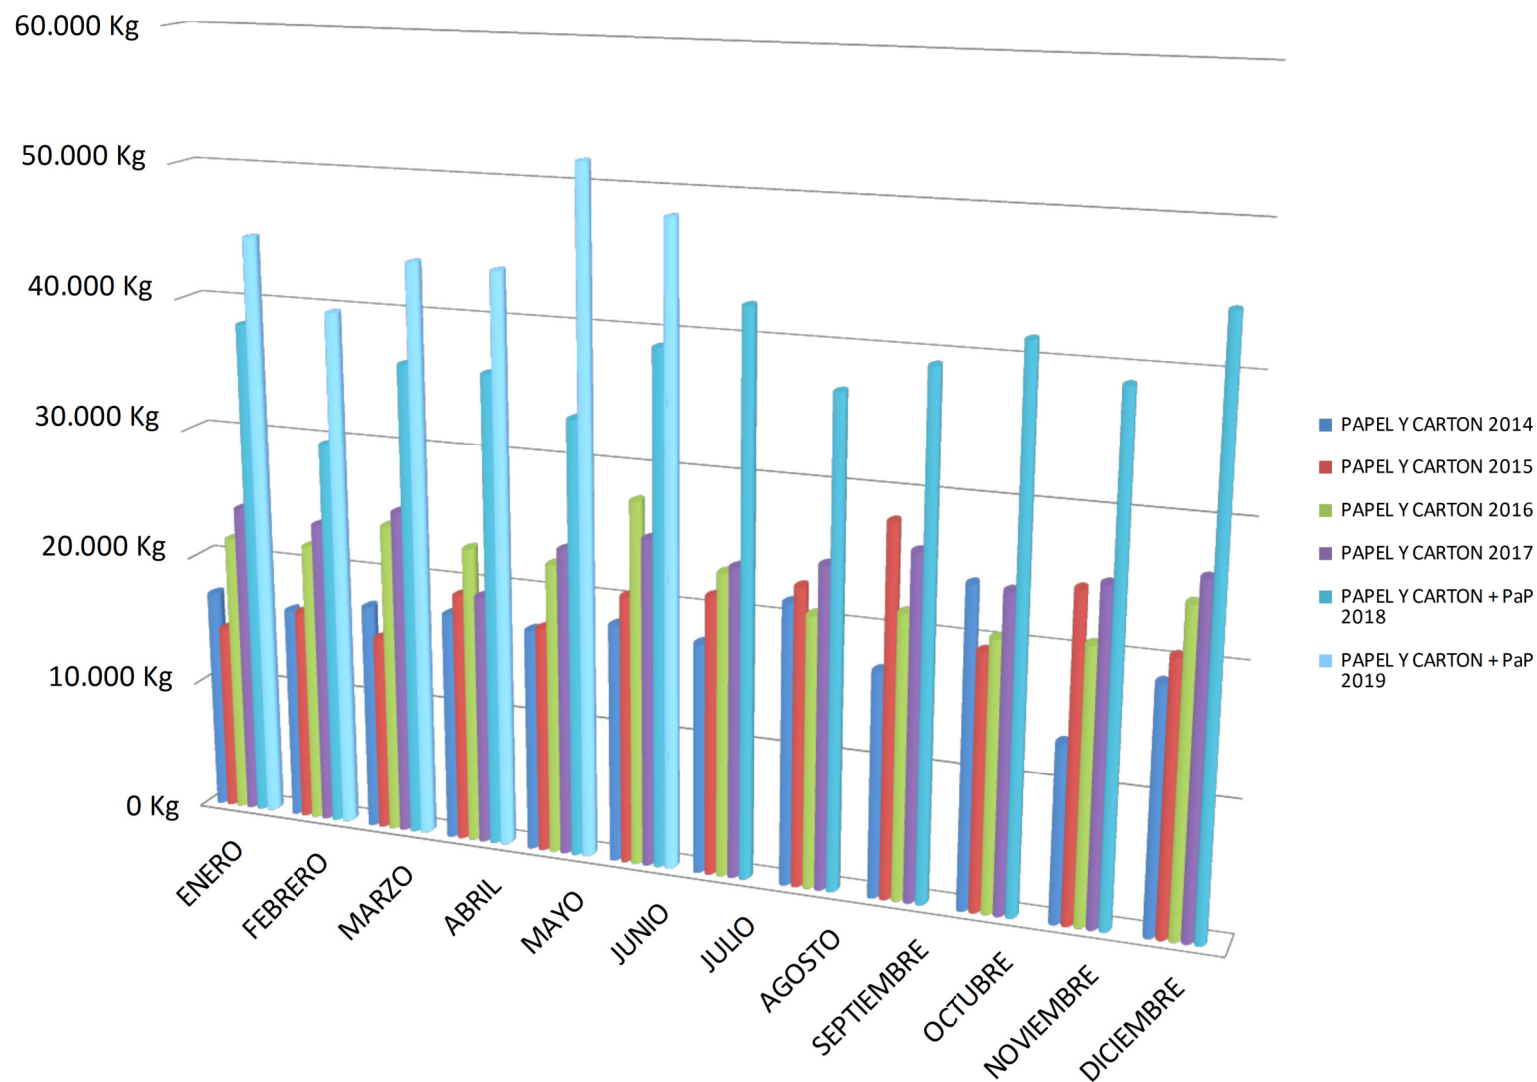

# RECOGIDA DE RESIDUOS FRACC. RESTO INTERANUAL. R.S.U VILLENA

AÑO 2019

## RECOGIDA DE ENVASES INTERANUAL. R.S.U VILLENA

# RECOGIDA DE PAPEL-CARTÓN INTERANUAL. R.S.U VILLENA

AÑO 2019