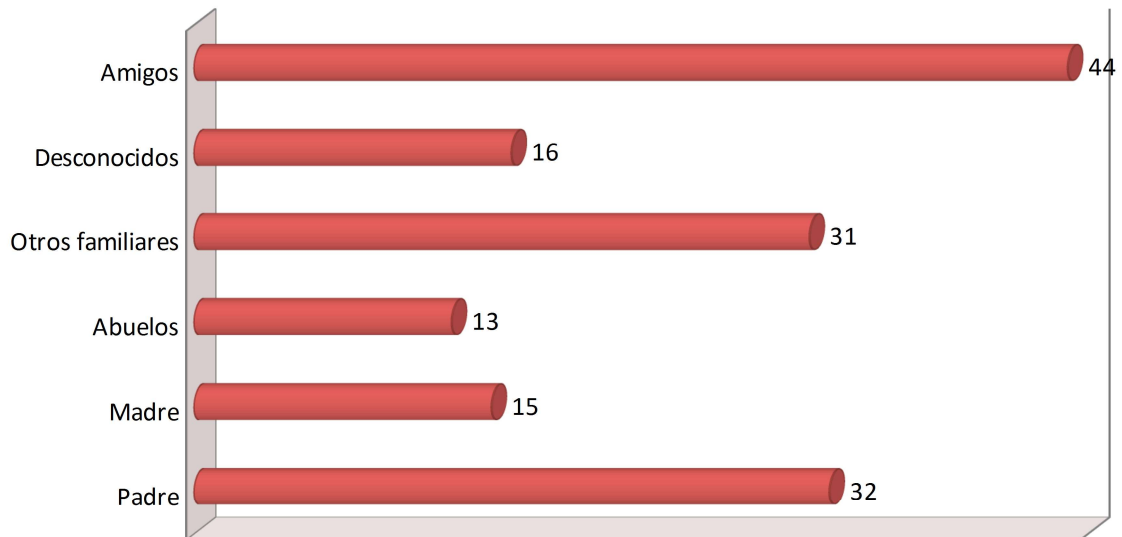

Entre 12 y 14 años + del 90 %

Promedio de valoración del taller por chicos

Promedio de valoración del taller por chicas

Que temas que creen necesario tratar en el aula

Cuántos han probado el alcohol

A qué edad han probado el alcohol los chicos

A qué edad han probado el alcohol las chicas

Cuantos han consumido alcohol en el último mes

¿Te han ofrecido alcohol?

¿Quién te ha ofrecido? Chicos

¿Quién te ha ofrecido? Chicas

¿Te han presionado para consumir alcohol?