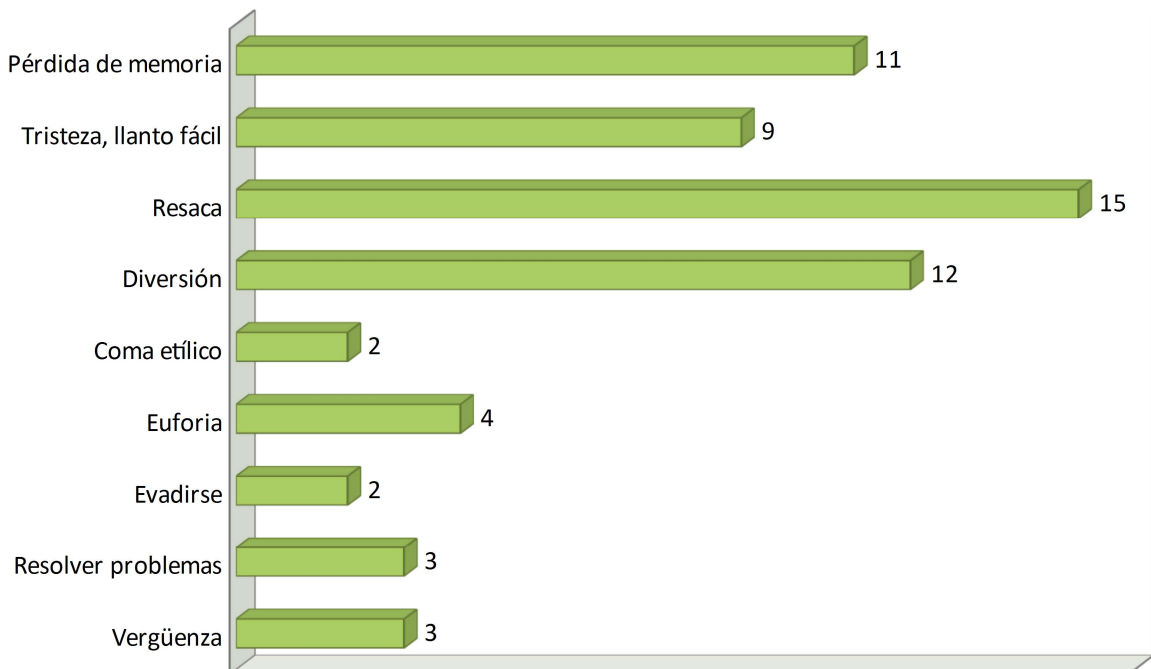

Efectos experimentados por las chicas al consumir alcohol