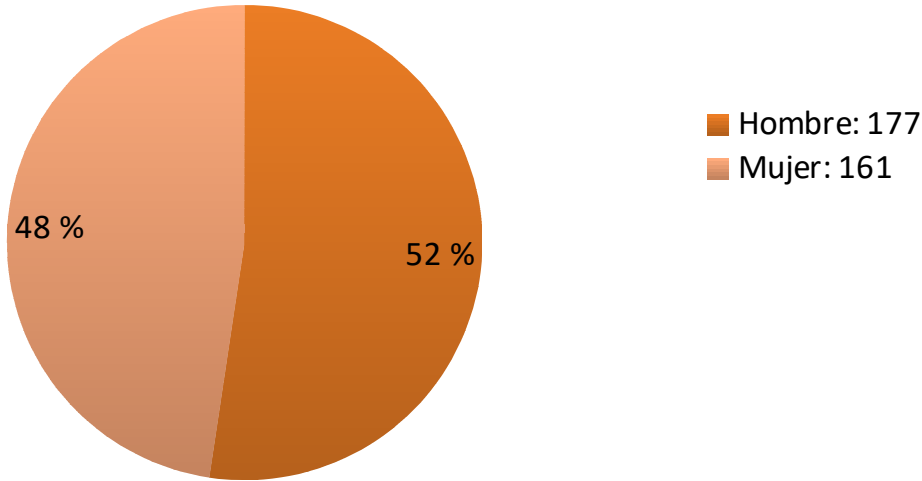

ÁMBITO ESCOLAR

**ENCUESTA CONSUMO DE ALCOHOL EN
ESTUDIANTES DE 1º DE ESO**

TOTAL DE LA MUESTRA: 338 ALUMNOS

CURSO 2018-2019

U P C C A

**UNIDAD DE PREVENCIÓN COMUNITARIA
EN CONDUCTAS ADICTIVAS - VILLENA**

CUESTIONARIOS ALCOHOL CURSO 2018 - 2019

Entre 12 y 14 años + del 90 %

Promedio de valoración del taller por chicos

Promedio de valoración del taller por chicas

Que temas que creen necesario tratar en el aula

Cuántos han probado el alcohol

A qué edad han probado el alcohol los chicos