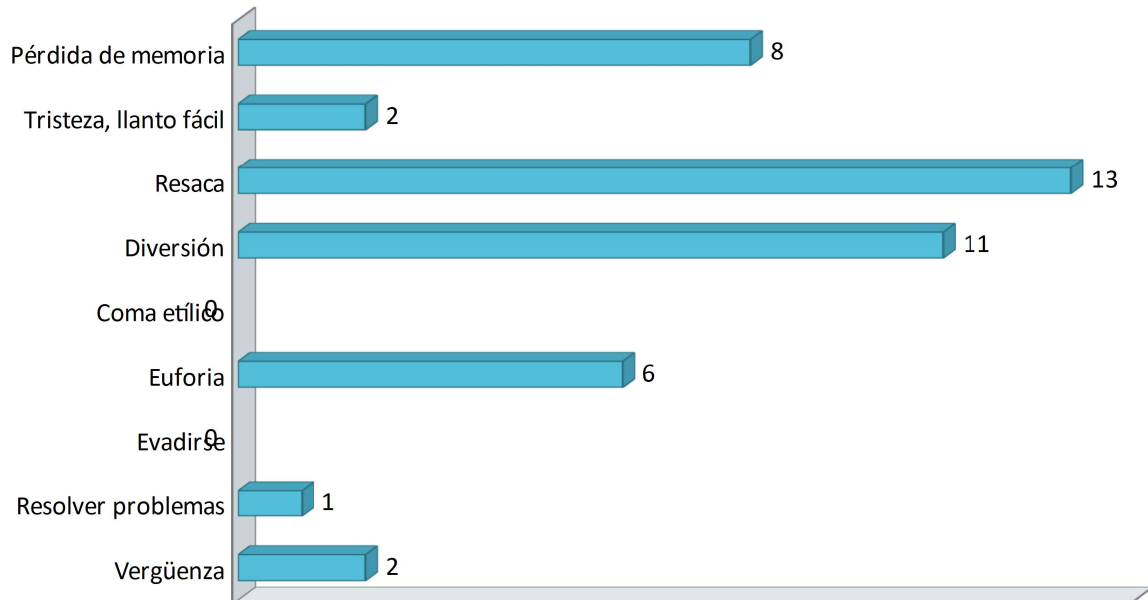

Efectos experimentados por los chicos al consumir alcohol