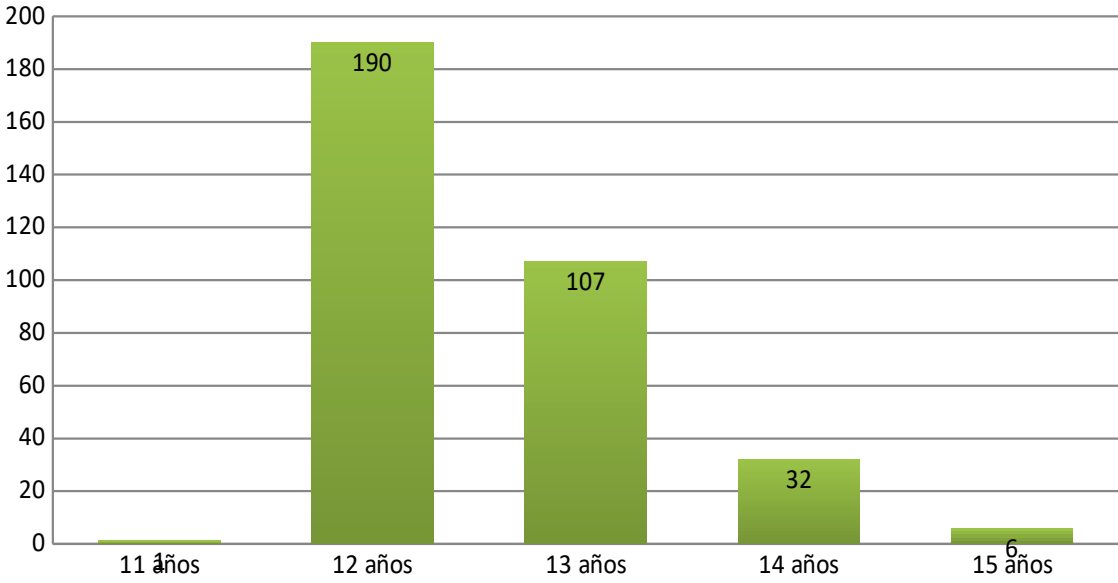

ÁMBITO ESCOLAR

**ENCUESTA CONSUMO DE ALCOHOL EN
ESTUDIANTES DE 1º DE ESO**

TOTAL DE LA MUESTRA: 338 ALUMNOS

CURSO 2018-2019

U P C C A

**UNIDAD DE PREVENCIÓN COMUNITARIA
EN CONDUCTAS ADICTIVAS - VILLENA**

CUESTIONARIOS ALCOHOL CURSO 2018 - 2019

Entre 12 y 14 años + del 90 %

Promedio de valoración del taller por chicos

Promedio de valoración del taller por chicas

Que temas que creen necesario tratar en el aula

Cuántos han probado el alcohol

A qué edad han probado el alcohol los chicos