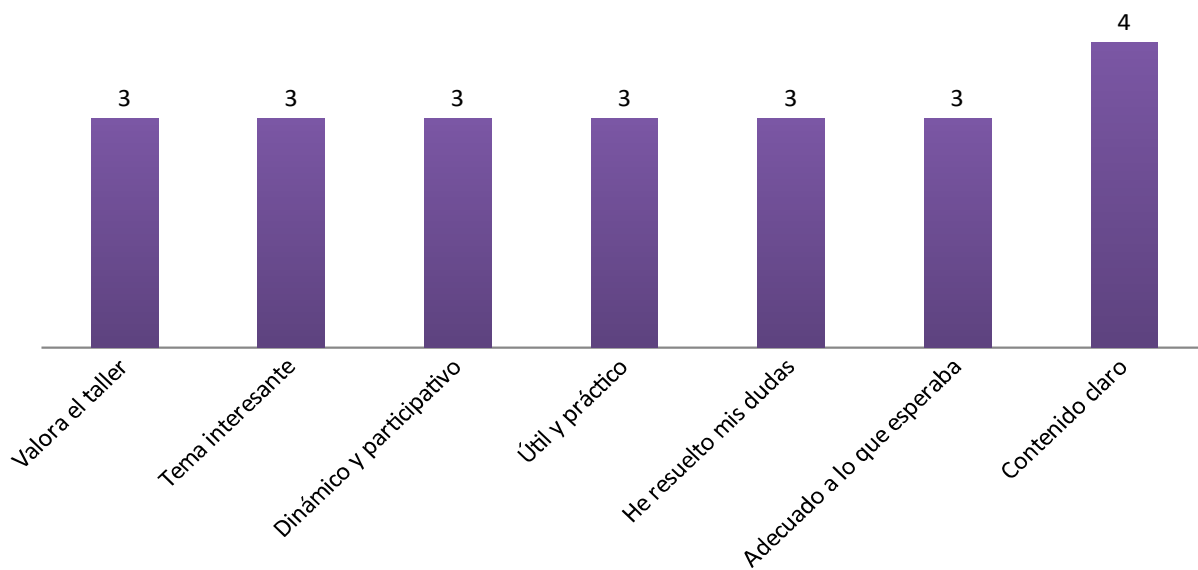

ÁMBITO ESCOLAR

**ENCUESTA CONSUMO DE ALCOHOL EN
ESTUDIANTES DE 1º DE ESO**

TOTAL DE LA MUESTRA: 338 ALUMNOS

CURSO 2018-2019

U P C C A

**UNIDAD DE PREVENCIÓN COMUNITARIA
EN CONDUCTAS ADICTIVAS - VILLENA**

CUESTIONARIOS ALCOHOL CURSO 2018 - 2019

Entre 12 y 14 años + del 90 %

Promedio de valoración del taller por chicos

Promedio de valoración del taller por chicas

Que temas que creen necesario tratar en el aula

Cuántos han probado el alcohol

A qué edad han probado el alcohol los chicos