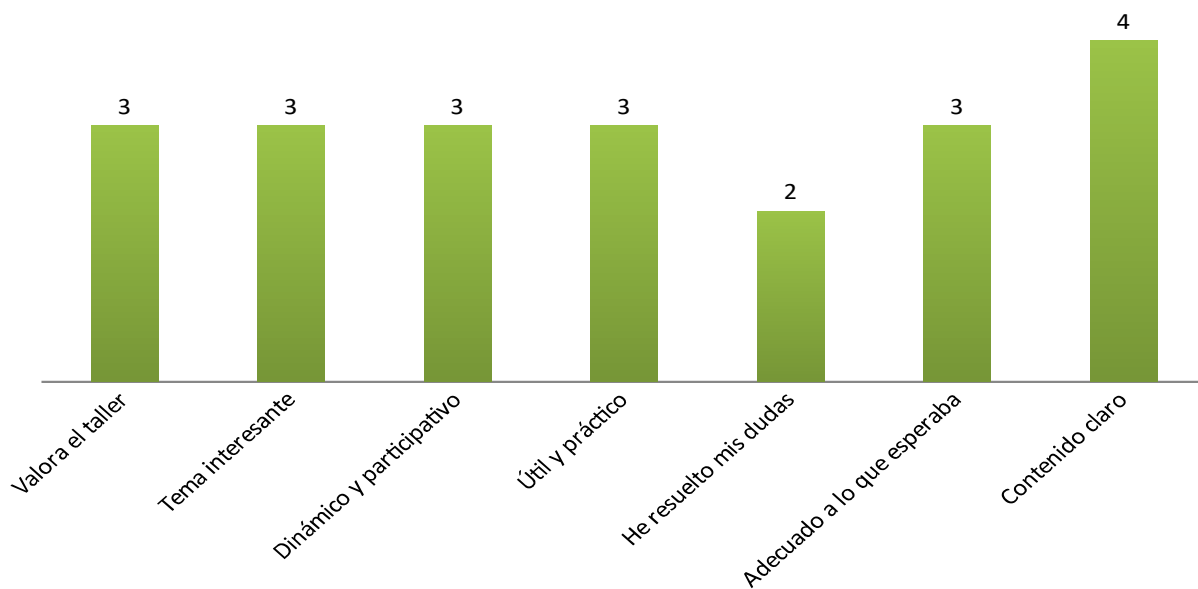

ÁMBITO ESCOLAR

**ENCUESTA CONSUMO DE ALCOHOL EN
ESTUDIANTES DE 1º DE ESO**

TOTAL DE LA MUESTRA: 338 ALUMNOS

CURSO 2018-2019

U P C C A

**UNIDAD DE PREVENCIÓN COMUNITARIA
EN CONDUCTAS ADICTIVAS - VILLENA**

CUESTIONARIOS ALCOHOL CURSO 2018 - 2019

Entre 12 y 14 años + del 90 %

Promedio de valoración del taller por chicos

Promedio de valoración del taller por chicas

Que temas que creen necesario tratar en el aula

Cuántos han probado el alcohol

A qué edad han probado el alcohol los chicos