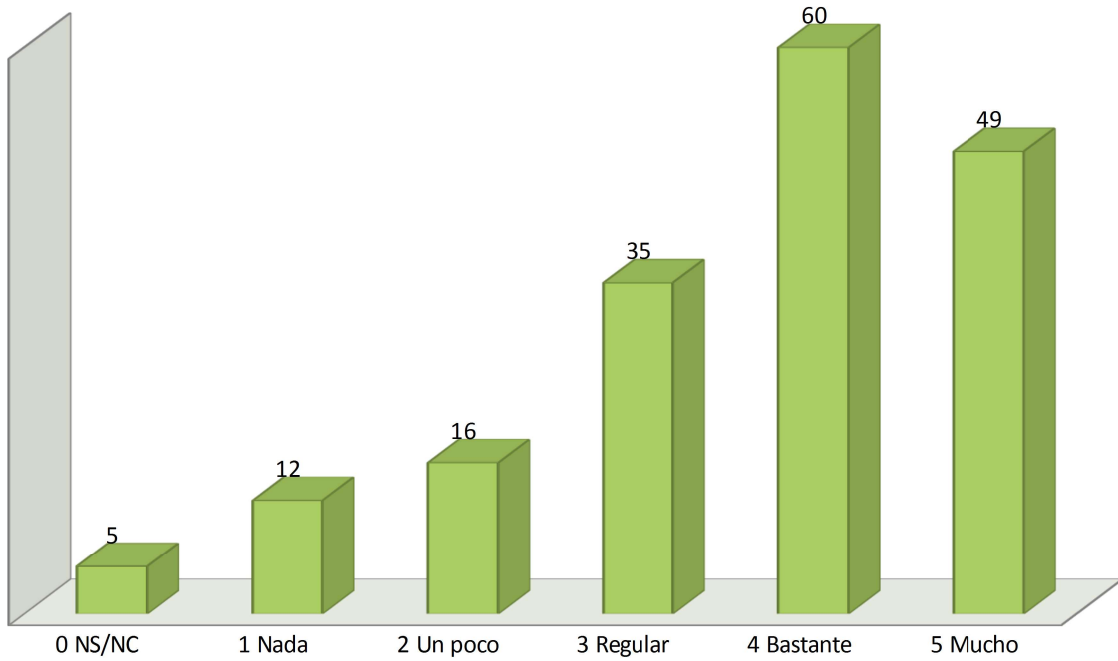

Valoración de la peligrosidad del alcohol por los chicos