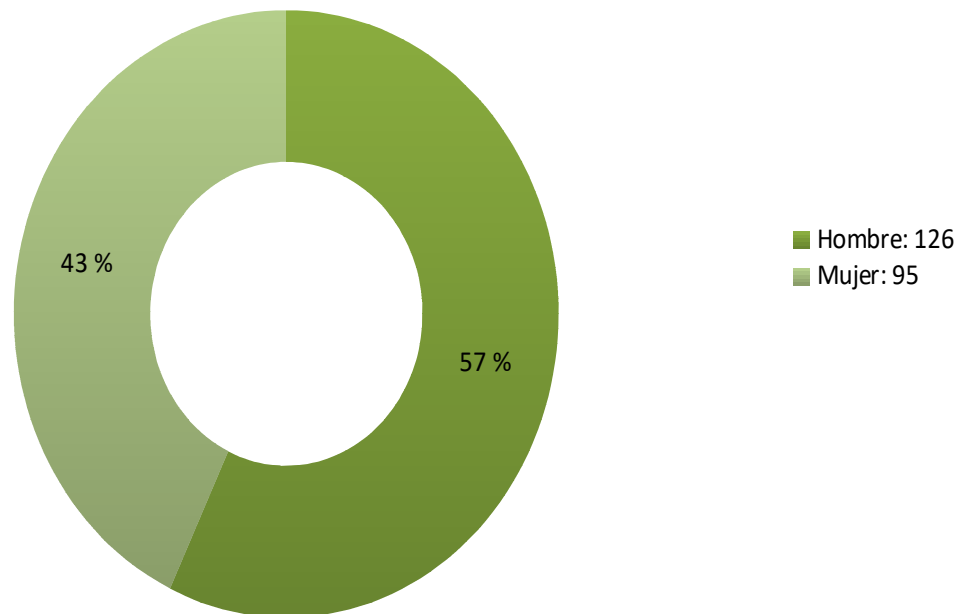

ÁMBITO ESCOLAR

**ENCUESTA CONSUMO DE ALCOHOL EN
ESTUDIANTES DE 1º DE ESO**

TOTAL DE LA MUESTRA: 338 ALUMNOS

CURSO 2018-2019

U P C C A

**UNIDAD DE PREVENCIÓN COMUNITARIA
EN CONDUCTAS ADICTIVAS - VILLENA**

CUESTIONARIOS ALCOHOL CURSO 2018 - 2019

Entre 12 y 14 años + del 90 %

Promedio de valoración del taller por chicos

Promedio de valoración del taller por chicas

Que temas que creen necesario tratar en el aula

Cuántos han probado el alcohol

A qué edad han probado el alcohol los chicos