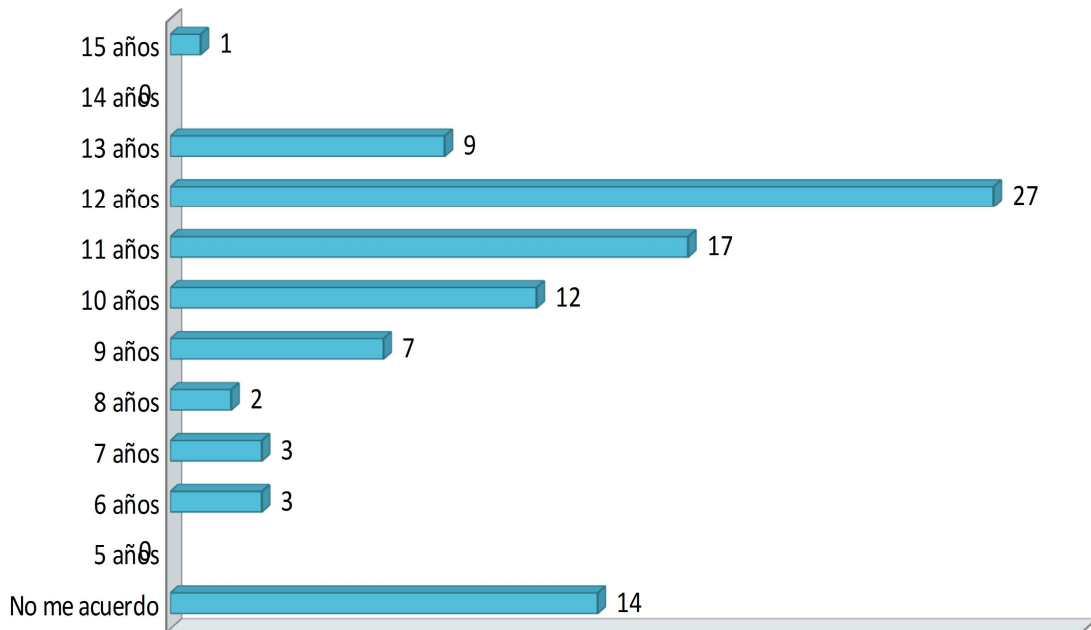

ÁMBITO ESCOLAR

**ENCUESTA CONSUMO DE ALCOHOL EN
ESTUDIANTES DE 1º DE ESO**

TOTAL DE LA MUESTRA: 338 ALUMNOS

CURSO 2018-2019

U P C C A

**UNIDAD DE PREVENCIÓN COMUNITARIA
EN CONDUCTAS ADICTIVAS - VILLENA**

CUESTIONARIOS ALCOHOL CURSO 2018 - 2019

Entre 12 y 14 años + del 90 %

Promedio de valoración del taller por chicos

Promedio de valoración del taller por chicas

Que temas que creen necesario tratar en el aula

Cuántos han probado el alcohol

A qué edad han probado el alcohol los chicos

A qué edad han probado el alcohol las chicas

Cuantos han consumido alcohol en el último mes

¿Te han ofrecido alcohol?

¿Quién te ha ofrecido? Chicos

¿Quién te ha ofrecido? Chicas

¿Te han presionado para consumir alcohol?