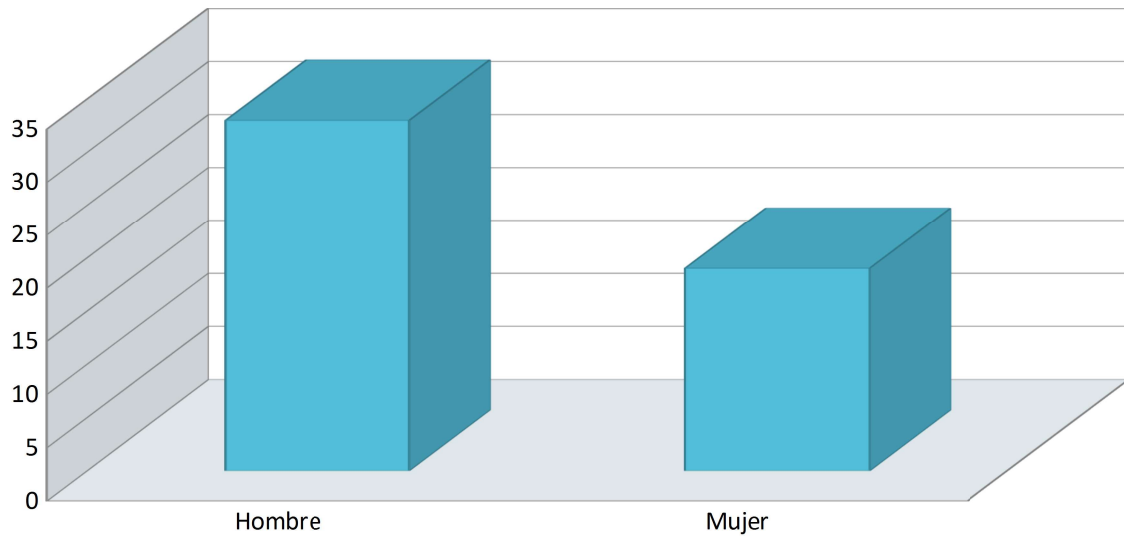

ÁMBITO ESCOLAR

**ENCUESTA CONSUMO DE ALCOHOL EN
ESTUDIANTES DE 1º DE ESO**

TOTAL DE LA MUESTRA: 338 ALUMNOS

CURSO 2018-2019

U P C C A

**UNIDAD DE PREVENCIÓN COMUNITARIA
EN CONDUCTAS ADICTIVAS - VILLENA**

CUESTIONARIOS ALCOHOL CURSO 2018 - 2019

Entre 12 y 14 años + del 90 %

Promedio de valoración del taller por chicos

Promedio de valoración del taller por chicas

Que temas que creen necesario tratar en el aula

Cuántos han probado el alcohol

A qué edad han probado el alcohol los chicos

A qué edad han probado el alcohol las chicas

Cuantos han consumido alcohol en el último mes

¿Te han ofrecido alcohol?

¿Quién te ha ofrecido? Chicos

¿Quién te ha ofrecido? Chicas

¿Te han presionado para consumir alcohol?