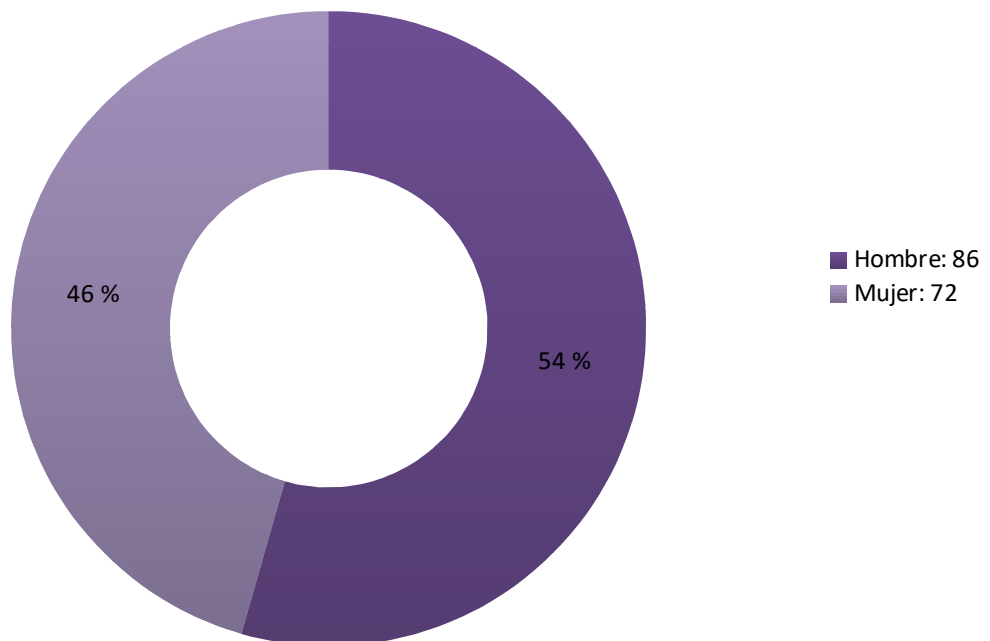

ÁMBITO ESCOLAR

**ENCUESTA CONSUMO DE ALCOHOL EN
ESTUDIANTES DE 1º DE ESO**

TOTAL DE LA MUESTRA: 338 ALUMNOS

CURSO 2018-2019

U P C C A

**UNIDAD DE PREVENCIÓN COMUNITARIA
EN CONDUCTAS ADICTIVAS - VILLENA**

CUESTIONARIOS ALCOHOL CURSO 2018 - 2019

Entre 12 y 14 años + del 90 %

Promedio de valoración del taller por chicos

Promedio de valoración del taller por chicas

Que temas que creen necesario tratar en el aula

Cuántos han probado el alcohol

A qué edad han probado el alcohol los chicos

A qué edad han probado el alcohol las chicas

Cuantos han consumido alcohol en el último mes

¿Te han ofrecido alcohol?

¿Quién te ha ofrecido? Chicos

¿Quién te ha ofrecido? Chicas

¿Te han presionado para consumir alcohol?