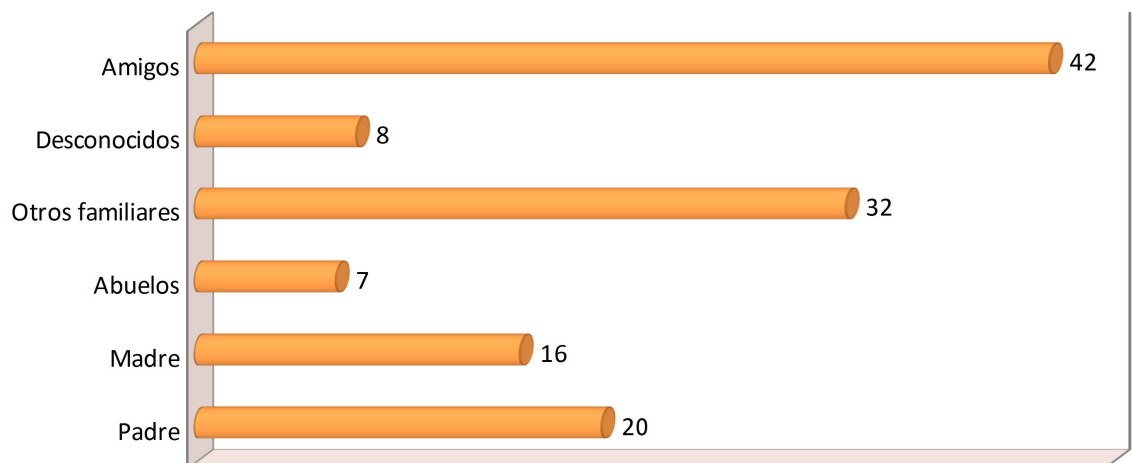

Entre 12 y 14 años + del 90 %

Promedio de valoración del taller por chicos

Promedio de valoración del taller por chicas

Que temas que creen necesario tratar en el aula

Cuántos han probado el alcohol

A qué edad han probado el alcohol los chicos

A qué edad han probado el alcohol las chicas

Cuantos han consumido alcohol en el último mes

¿Te han ofrecido alcohol?

¿Quién te ha ofrecido? Chicos

¿Quién te ha ofrecido? Chicas

¿Te han presionado para consumir alcohol?