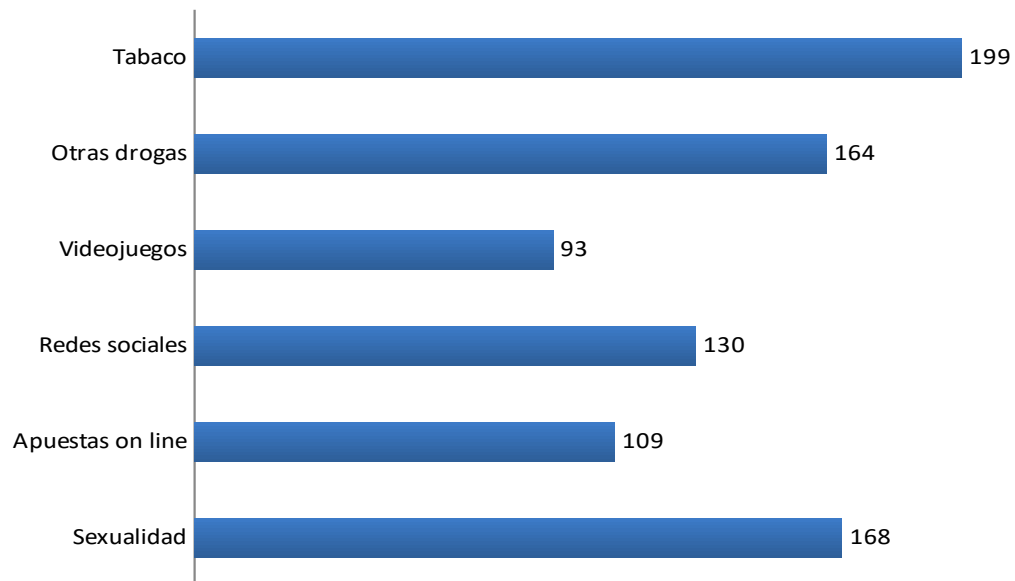

ÁMBITO ESCOLAR

**ENCUESTA CONSUMO DE ALCOHOL EN
ESTUDIANTES DE 1º DE ESO**

TOTAL DE LA MUESTRA: 338 ALUMNOS

CURSO 2018-2019

U P C C A

**UNIDAD DE PREVENCIÓN COMUNITARIA
EN CONDUCTAS ADICTIVAS - VILLENA**

CUESTIONARIOS ALCOHOL CURSO 2018 - 2019

Entre 12 y 14 años + del 90 %

Promedio de valoración del taller por chicos

Promedio de valoración del taller por chicas

Que temas que creen necesario tratar en el aula

Cuántos han probado el alcohol

A qué edad han probado el alcohol los chicos

A qué edad han probado el alcohol las chicas

Cuantos han consumido alcohol en el último mes

¿Te han ofrecido alcohol?

¿Quién te ha ofrecido? Chicos

¿Quién te ha ofrecido? Chicas

¿Te han presionado para consumir alcohol?