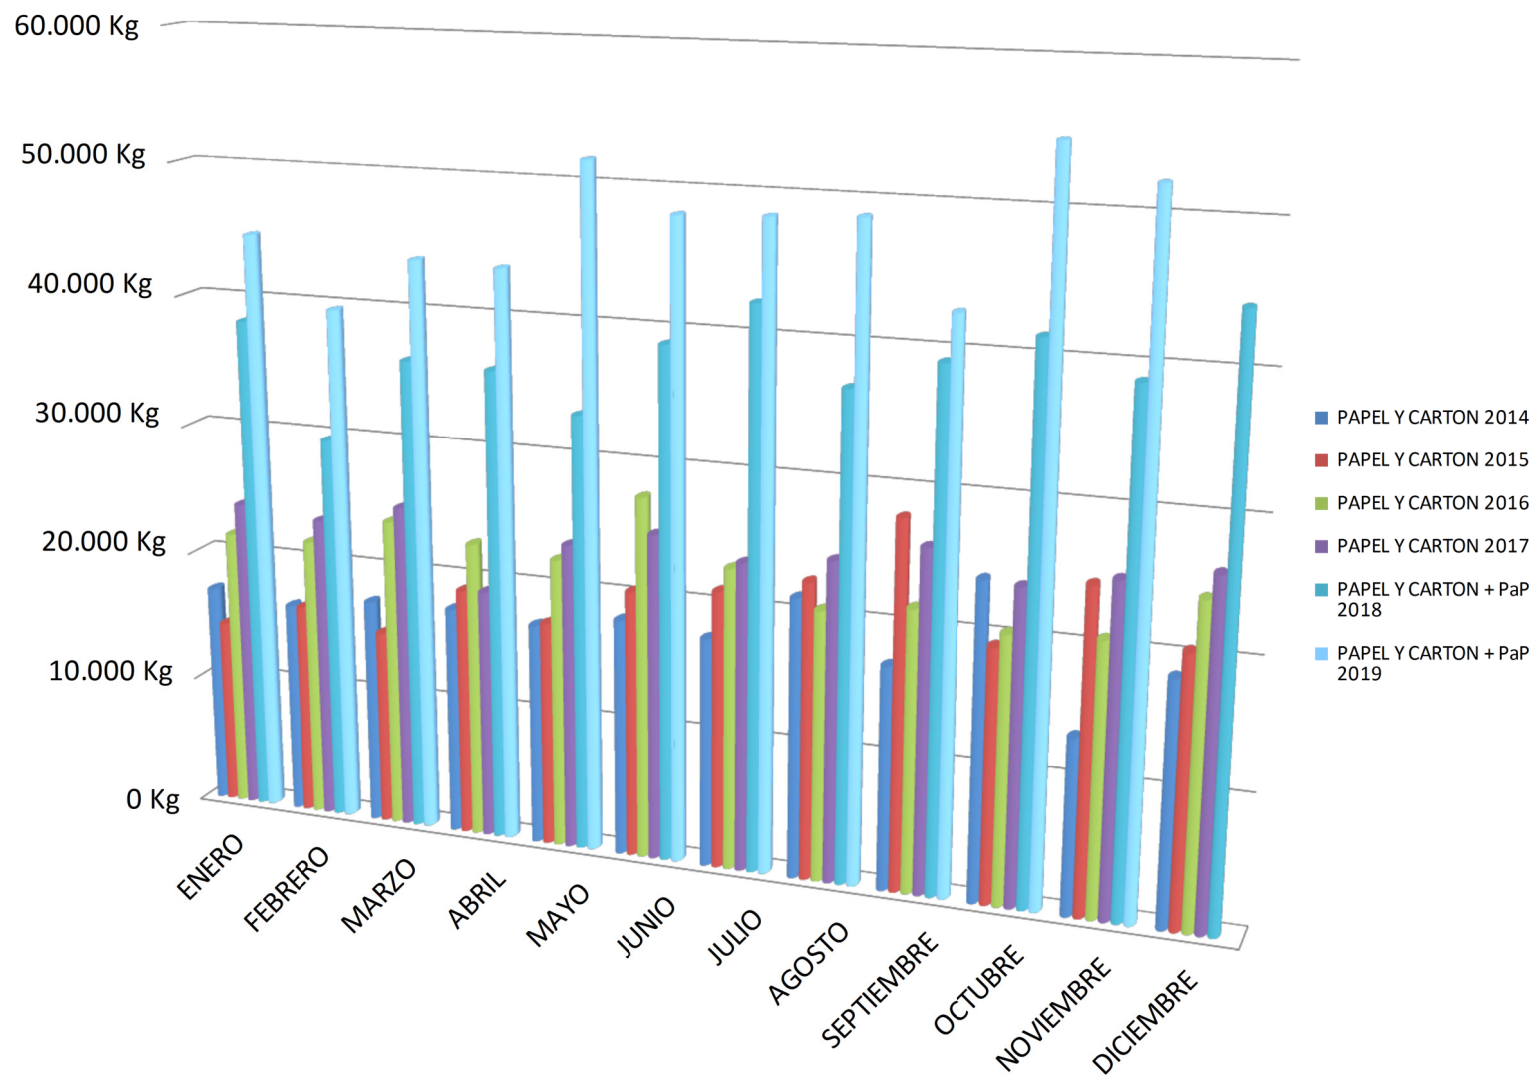

RECOGIDA DE RESIDUOS FRACC. RESTO INTERANUAL. R.S.U VILLENA

AÑO 2019

RECOGIDA DE ENVASES INTERANUAL. R.S.U VILLENA

RECOGIDA DE PAPEL-CARTÓN INTERANUAL. R.S.U VILLENA

AÑO 2019

R.S.I. Y DISEMINADOS INTERANUAL. R.S.U VILLENA