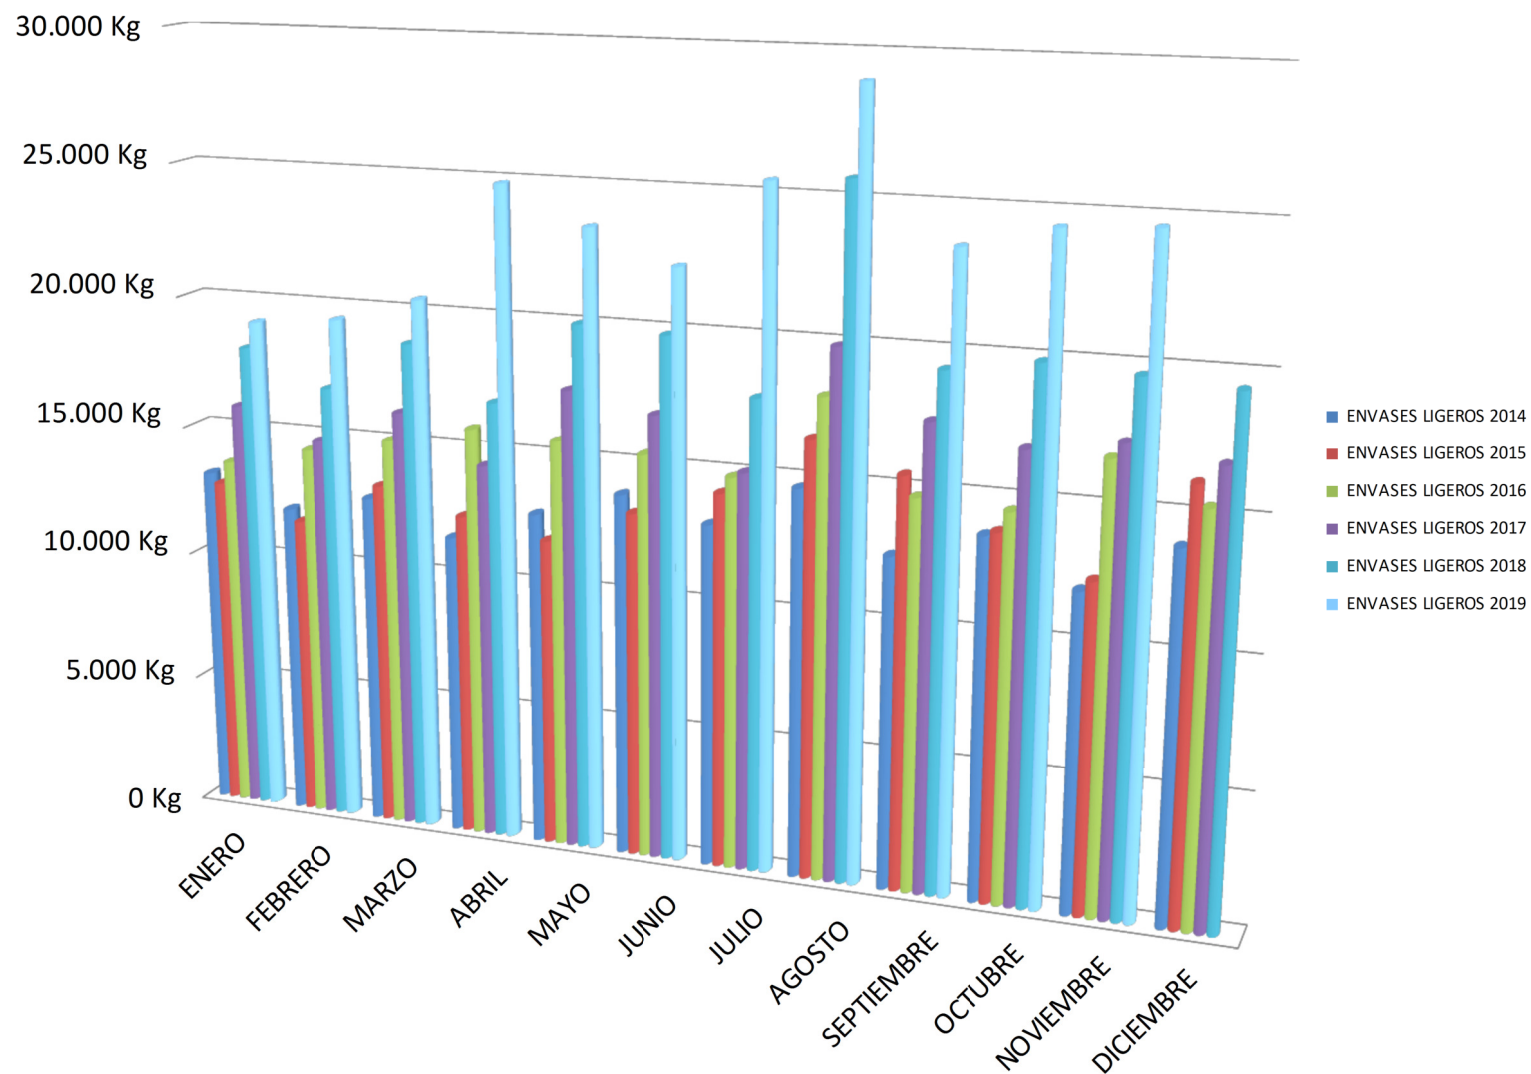

RECOGIDA DE RESIDUOS FRACC. RESTO INTERANUAL. R.S.U VILLENA

AÑO 2019

RECOGIDA DE ENVASES INTERANUAL. R.S.U VILLENA

RECOGIDA DE PAPEL-CARTÓN INTERANUAL. R.S.U VILLENA

AÑO 2019

R.S.I. Y DISEMINADOS INTERANUAL. R.S.U VILLENA