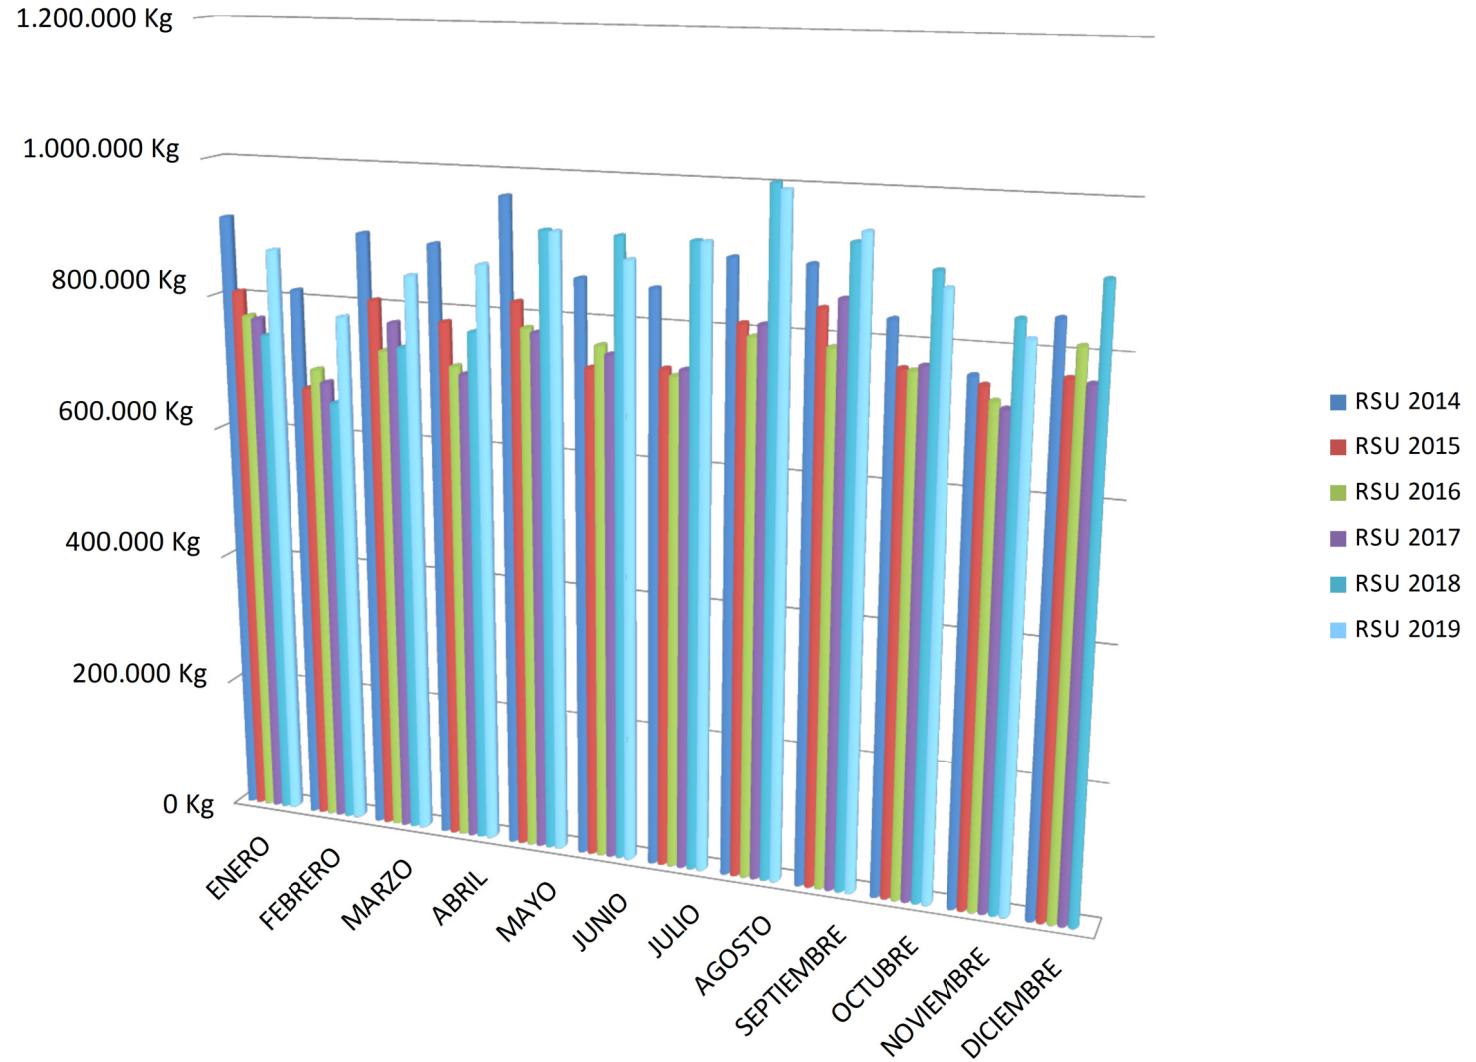

RECOGIDA DE RESIDUOS FRACC. RESTO INTERANUAL. R.S.U VILLENA

AÑO 2019

RECOGIDA DE ENVASES INTERANUAL. R.S.U VILLENA

RECOGIDA DE PAPEL-CARTÓN INTERANUAL. R.S.U VILLENA

AÑO 2019

R.S.I. Y DISEMINADOS INTERANUAL. R.S.U VILLENA