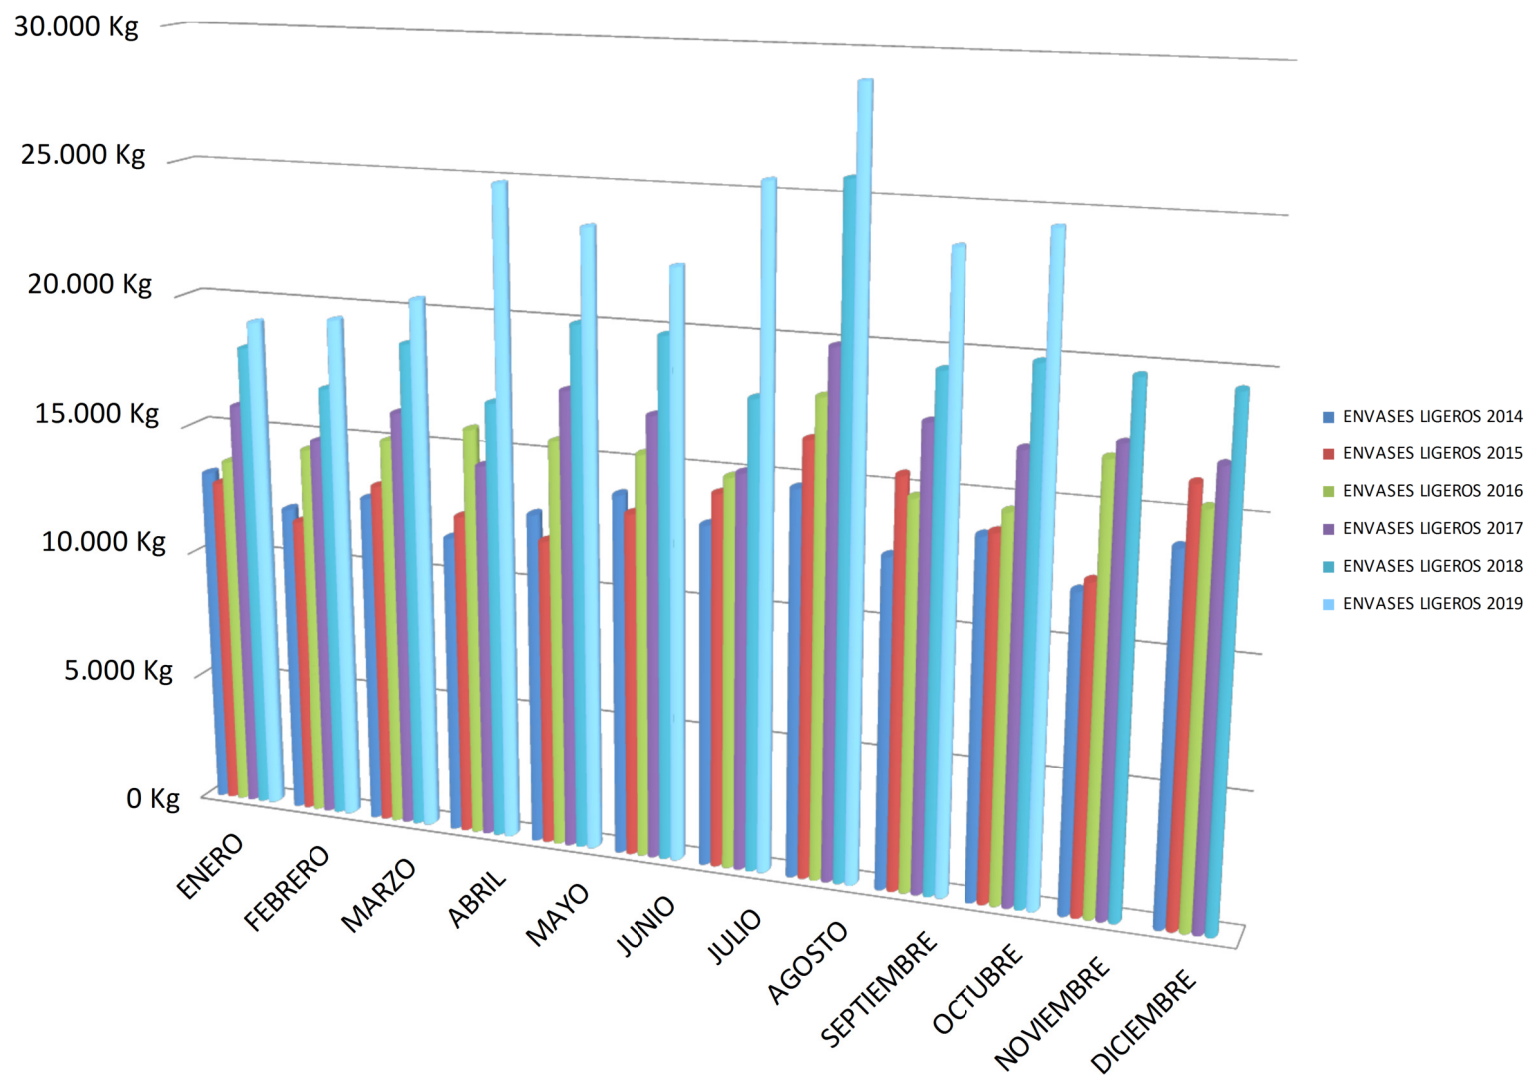

RECOGIDA DE RESIDUOS FRACC. RESTO INTERANUAL. R.S.U VILLENA

AÑO 2019

RECOGIDA DE ENVASES INTERANUAL. R.S.U VILLENA

RECOGIDA DE PAPEL-CARTÓN INTERANUAL. R.S.U VILLENA

AÑO 2019

R.S.I. Y DISEMINADOS INTERANUAL. R.S.U VILLENA