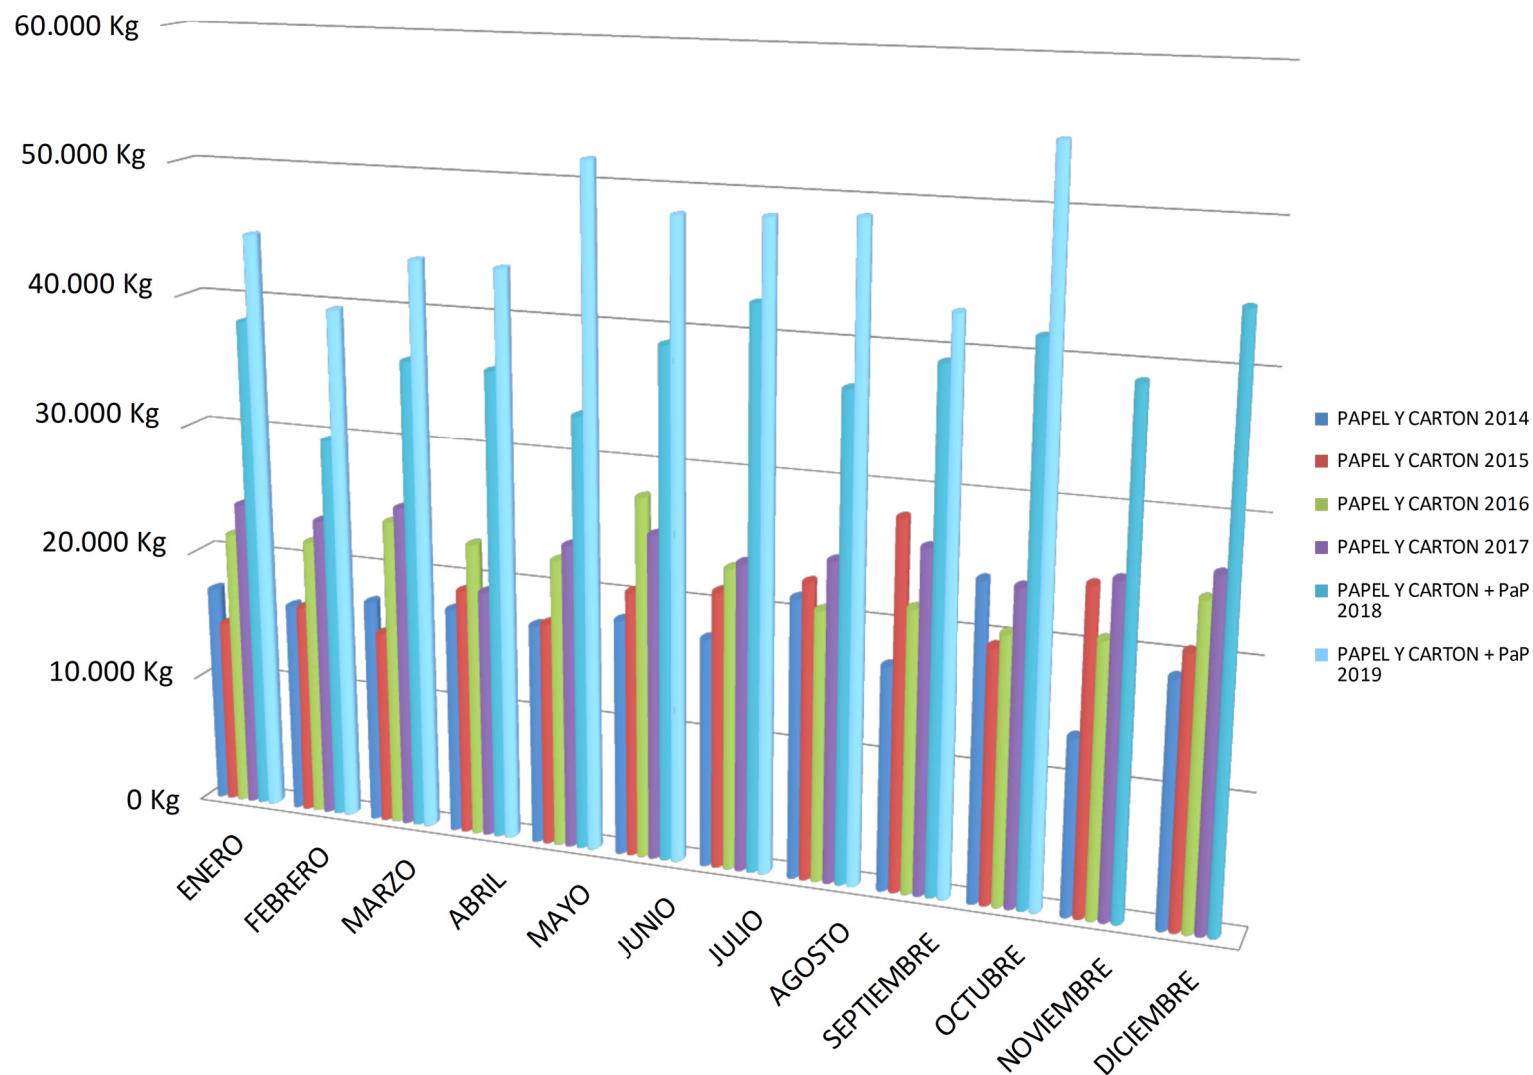

RECOGIDA DE RESIDUOS FRACC. RESTO INTERANUAL. R.S.U VILLENA

AÑO 2019

RECOGIDA DE ENVASES INTERANUAL. R.S.U VILLENA

RECOGIDA DE PAPEL-CARTÓN INTERANUAL. R.S.U VILLENA

AÑO 2019

R.S.I. Y DISEMINADOS INTERANUAL. R.S.U VILLENA