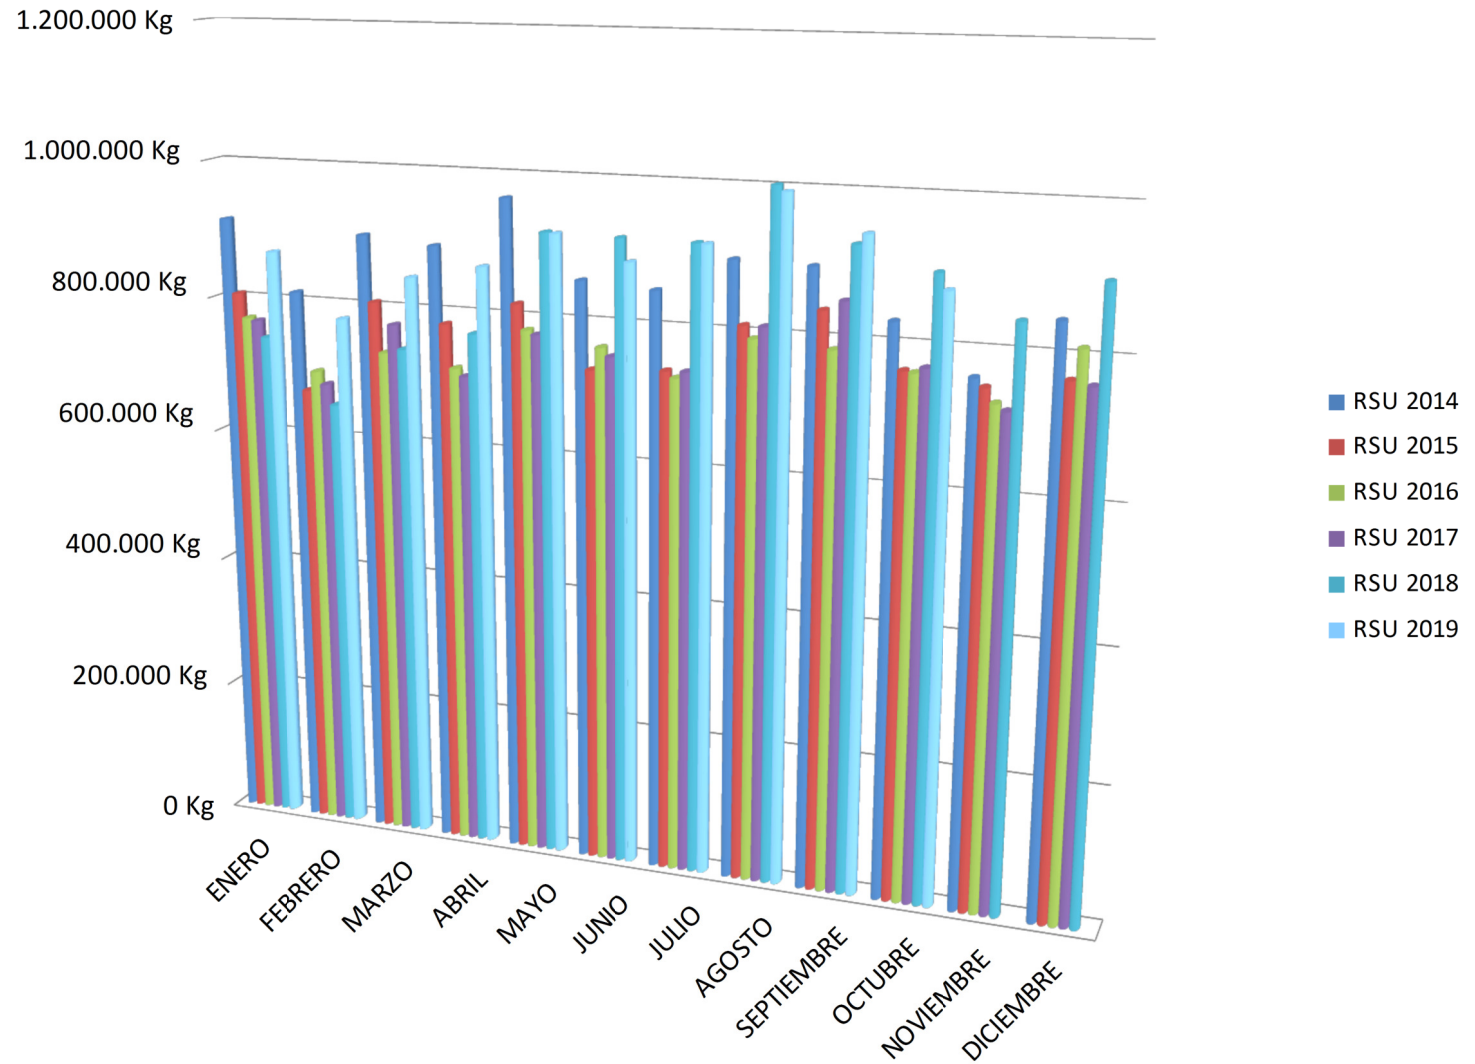

RECOGIDA DE RESIDUOS FRACC. RESTO INTERANUAL. R.S.U VILLENA

AÑO 2019

RECOGIDA DE ENVASES INTERANUAL. R.S.U VILLENA

RECOGIDA DE PAPEL-CARTÓN INTERANUAL. R.S.U VILLENA

AÑO 2019

R.S.I. Y DISEMINADOS INTERANUAL. R.S.U VILLENA