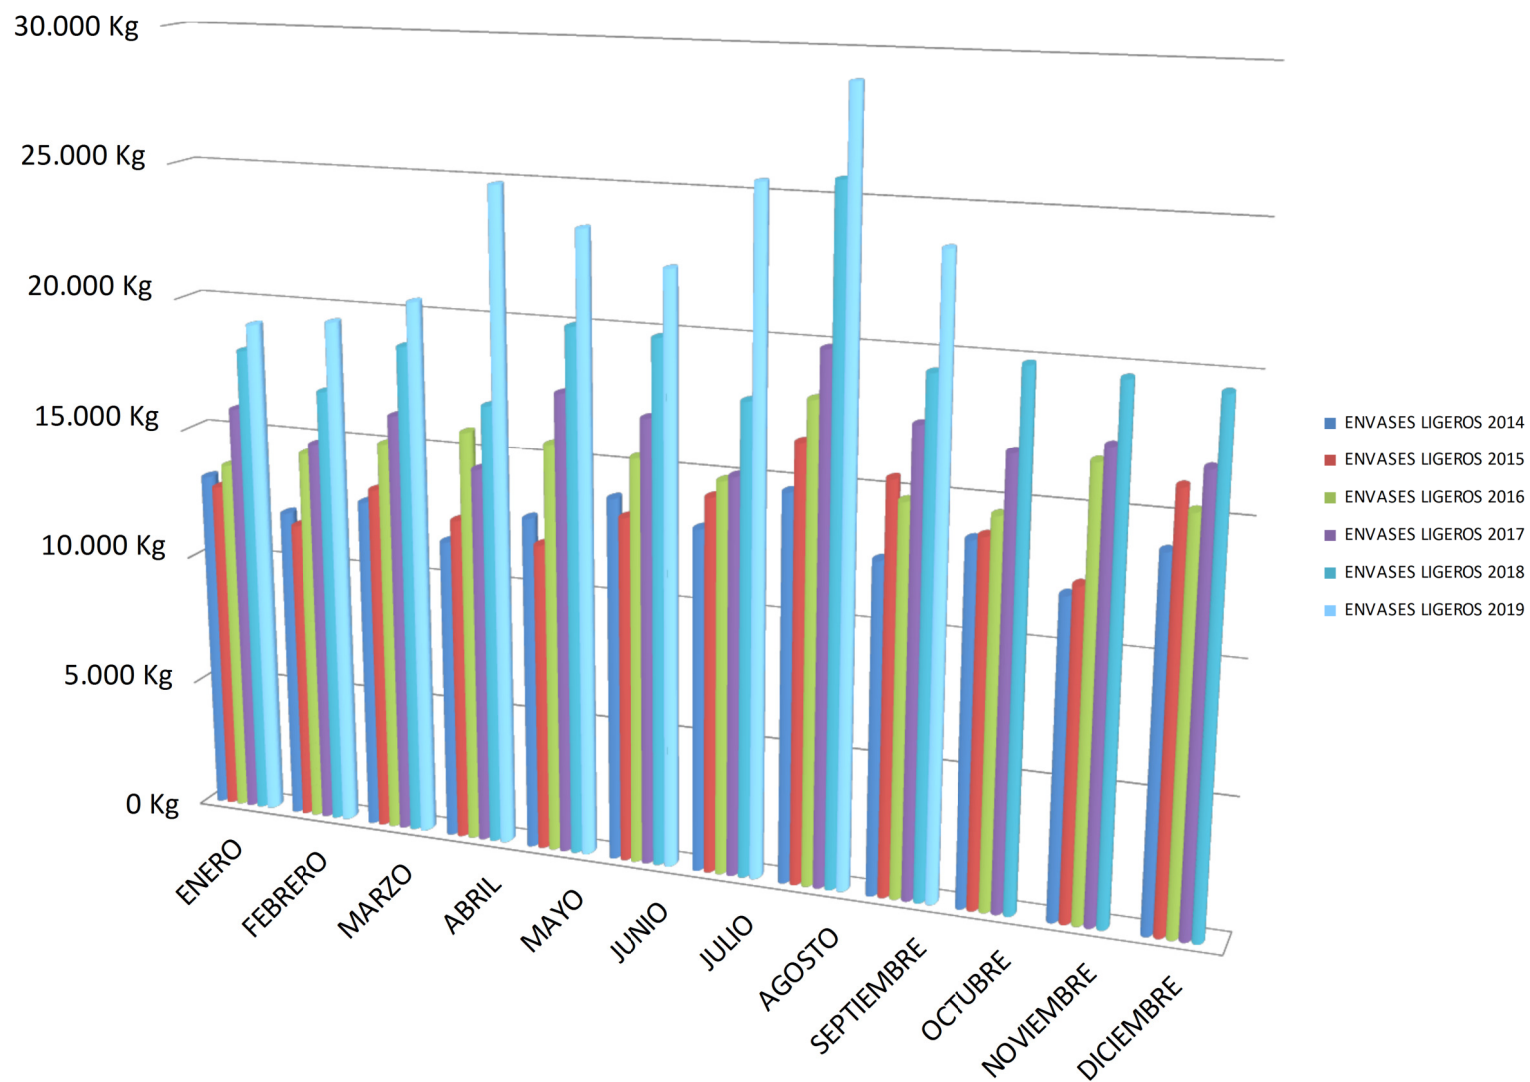

# RECOGIDA DE RESIDUOS FRACC. RESTO INTERANUAL. R.S.U VILLENA

AÑO 2019

# RECOGIDA DE ENVASES INTERANUAL. R.S.U VILLENA

AÑO 2019