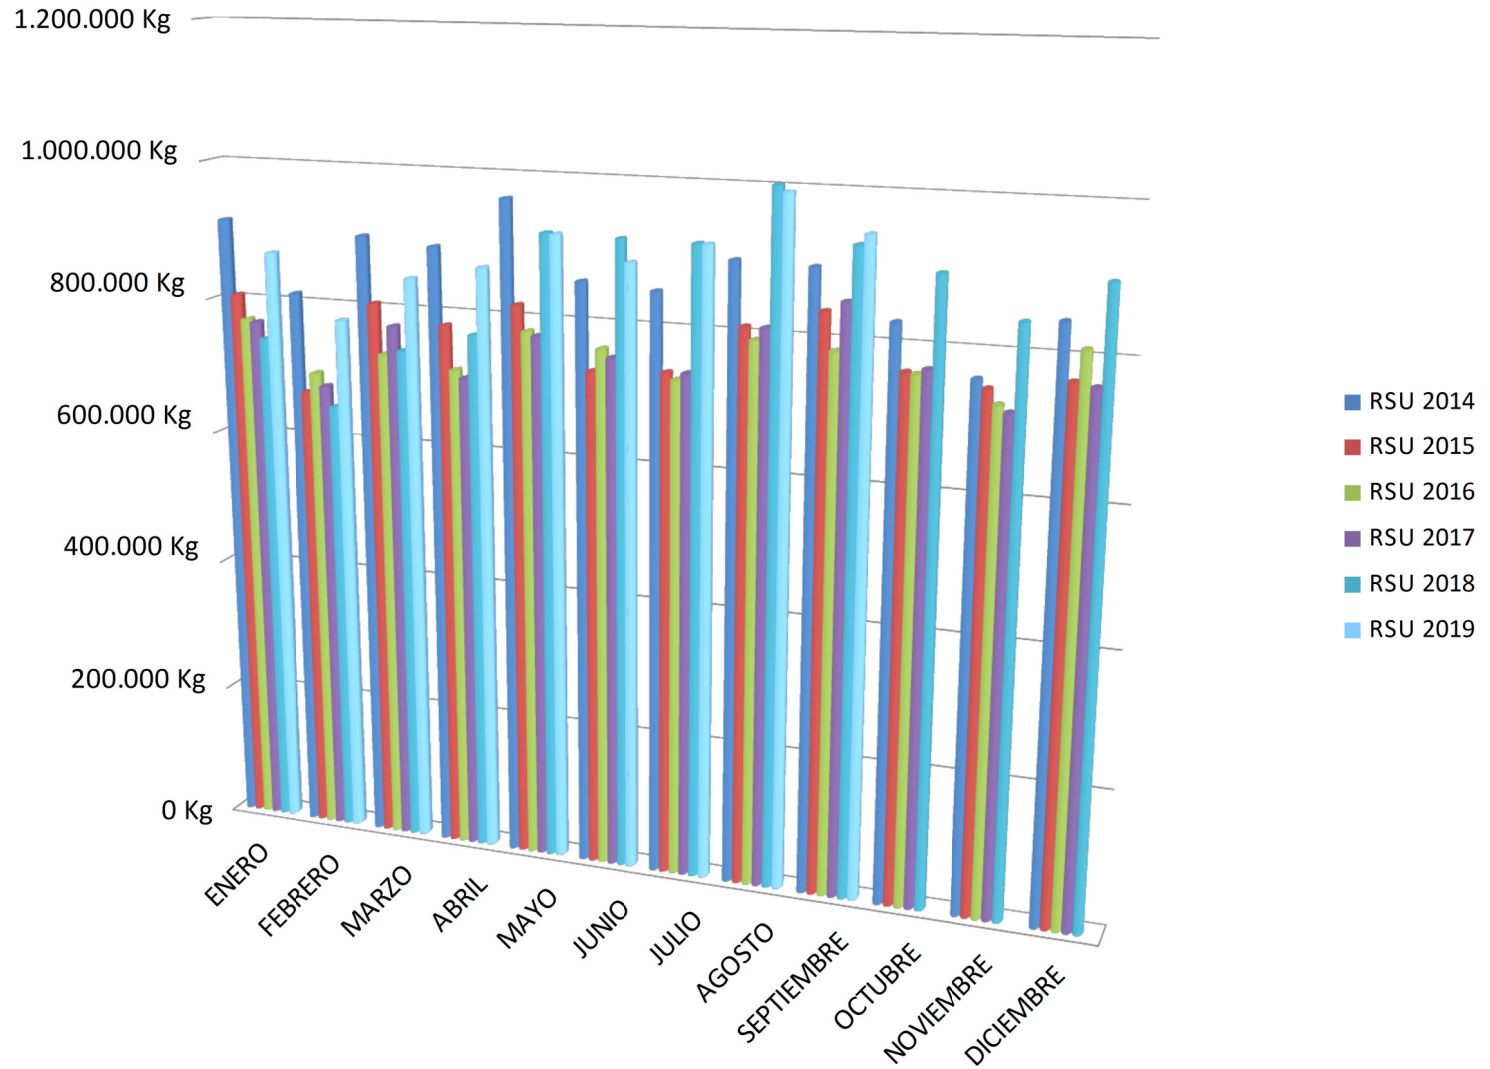

# RECOGIDA DE RESIDUOS FRACC. RESTO INTERANUAL. R.S.U VILLENA

AÑO 2019

# RECOGIDA DE ENVASES INTERANUAL. R.S.U VILLENA

AÑO 2019