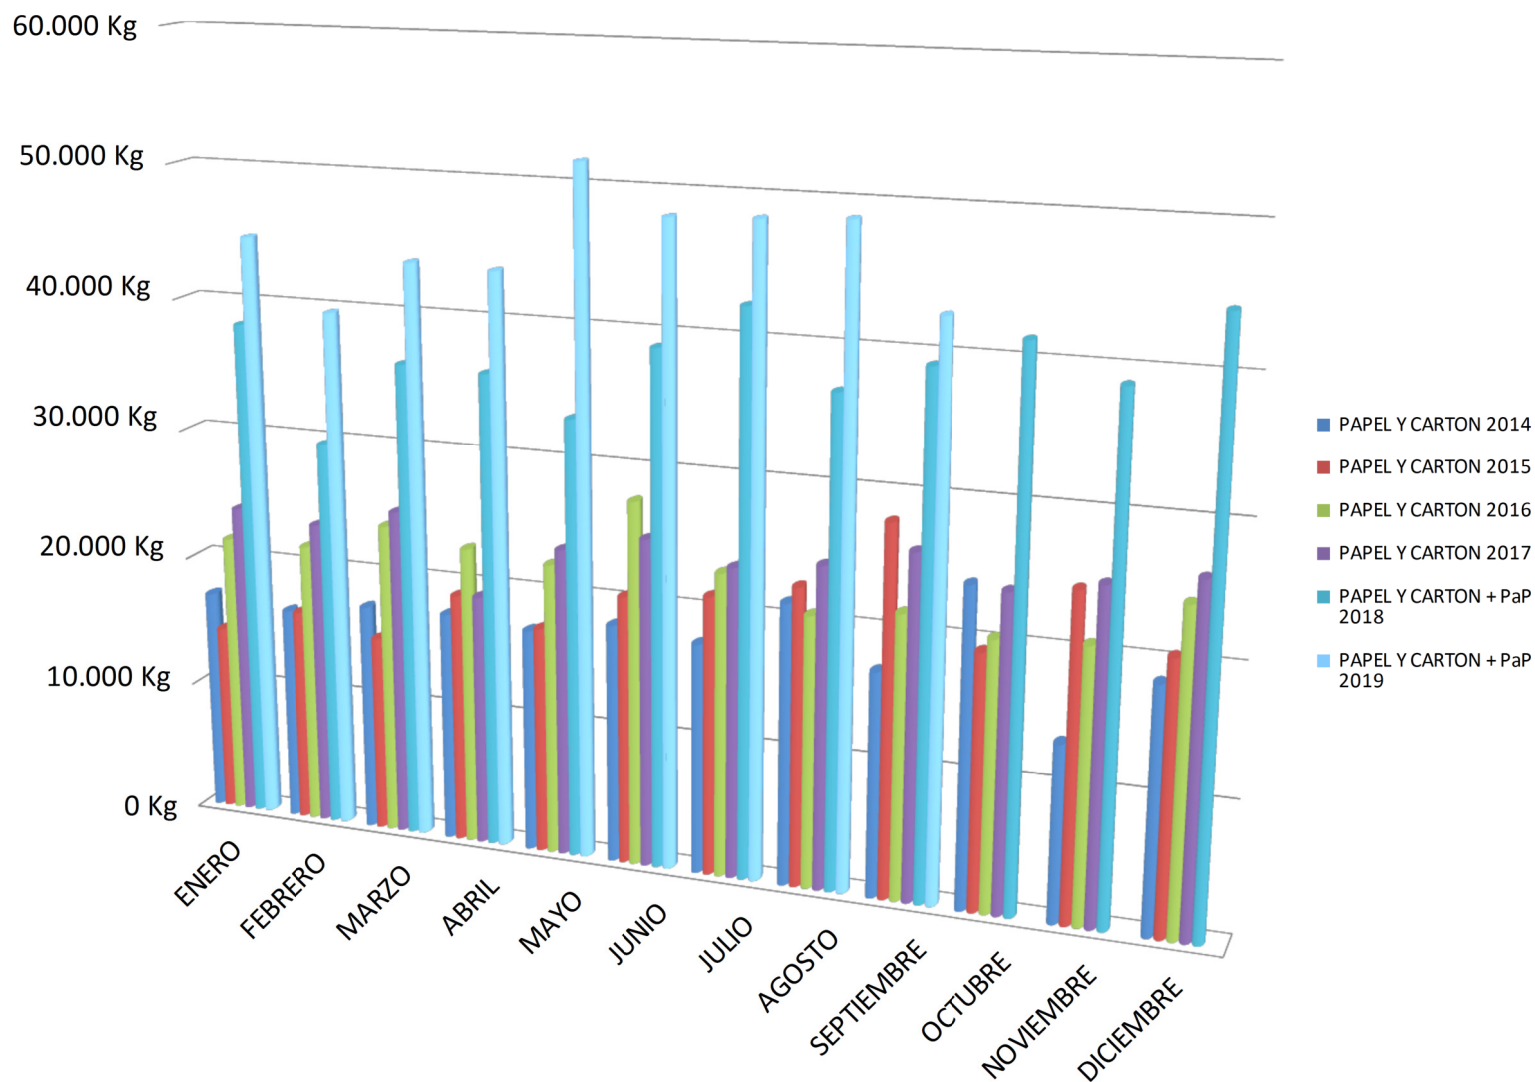

# RECOGIDA DE RESIDUOS FRACC. RESTO INTERANUAL. R.S.U VILLENA

AÑO 2019

# RECOGIDA DE ENVASES INTERANUAL. R.S.U VILLENA

AÑO 2019

# RECOGIDA DE PAPEL-CARTÓN INTERANUAL. R.S.U VILLENA

AÑO 2019