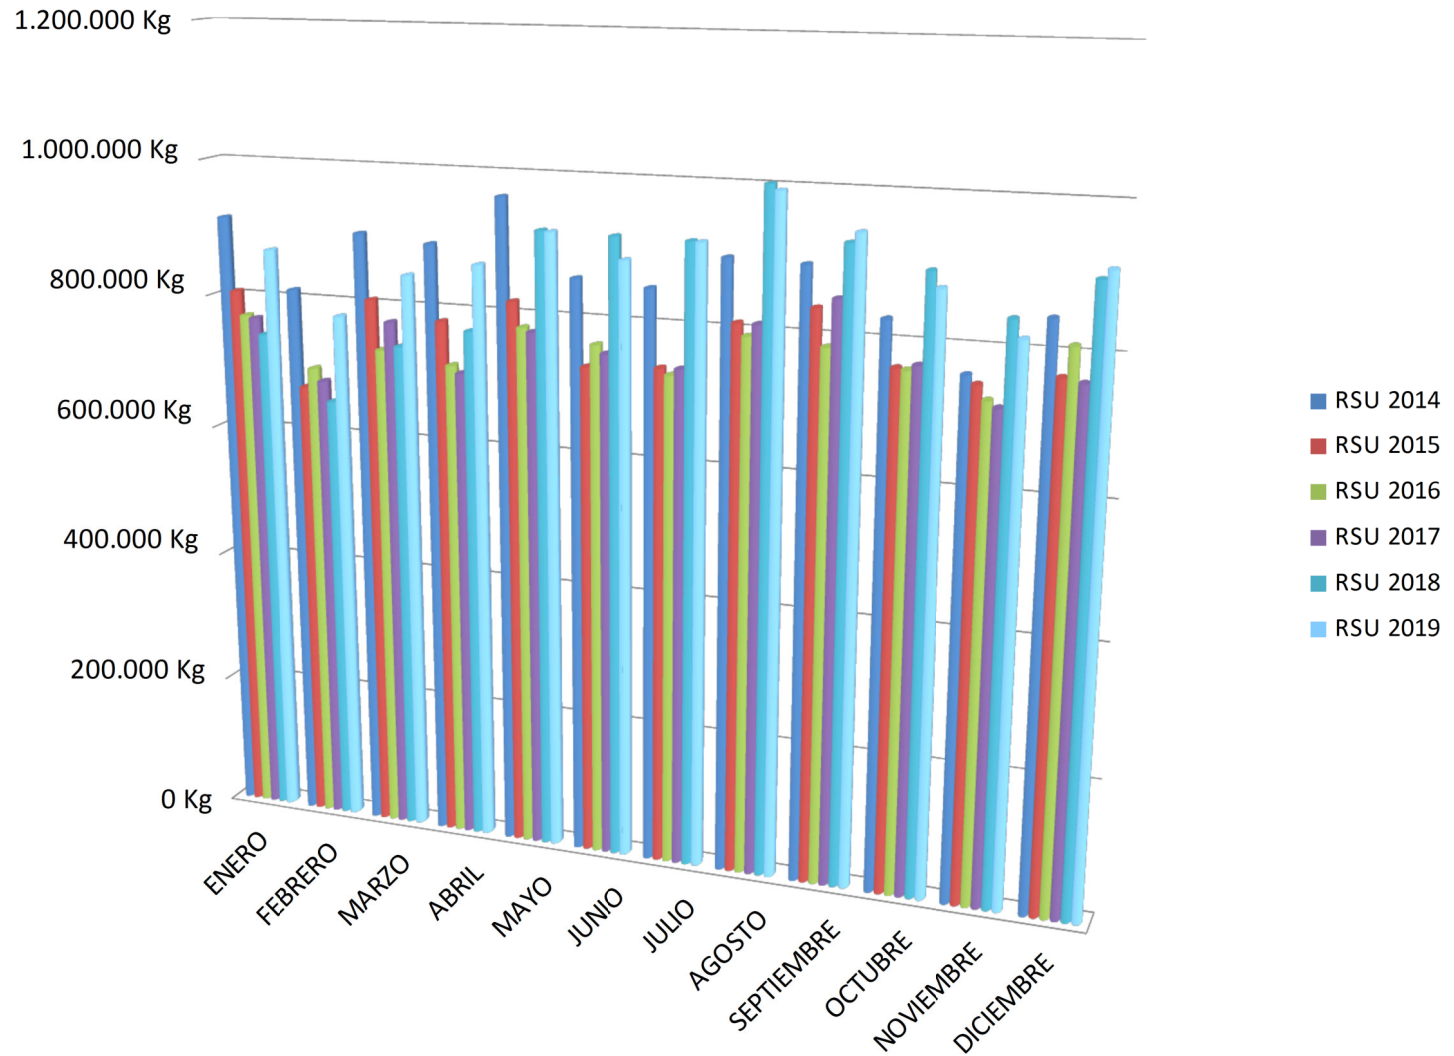

# RECOGIDA DE RESIDUOS FRACC. RESTO INTERANUAL. R.S.U VILLENA

AÑO 2019

## RECOGIDA DE ENVASES INTERANUAL. R.S.U VILLENA