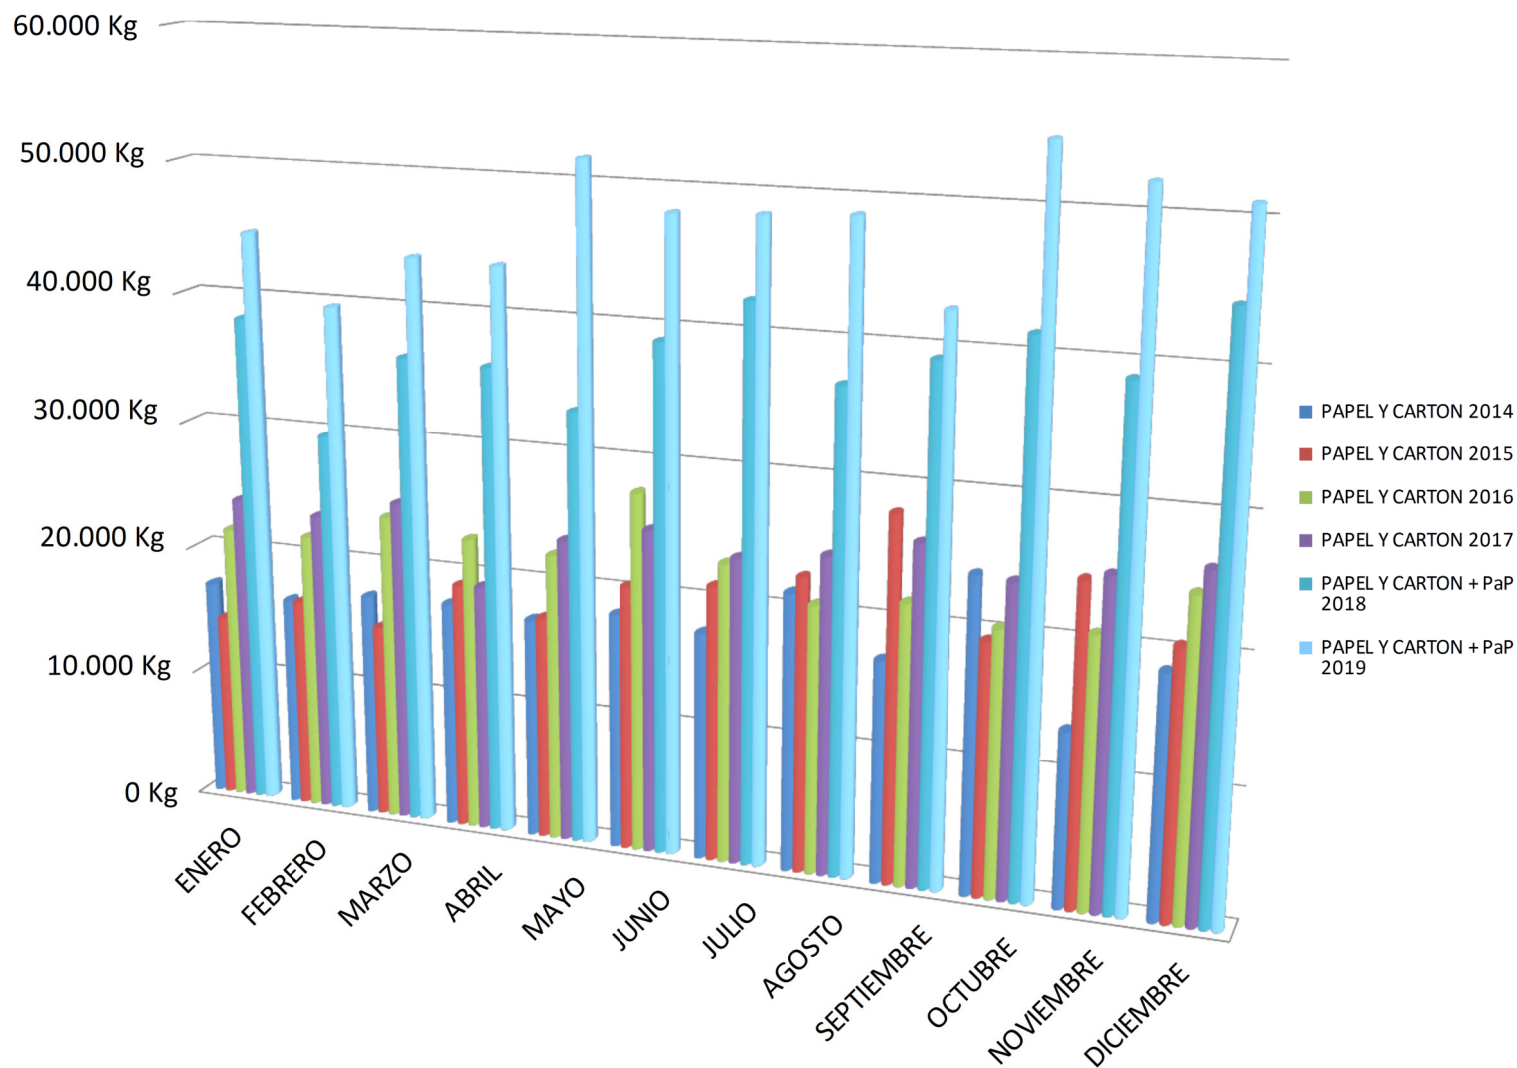

RECOGIDA DE PAPEL-CARTÓN INTERANUAL. R.S.U VILLENA

AÑO 2019