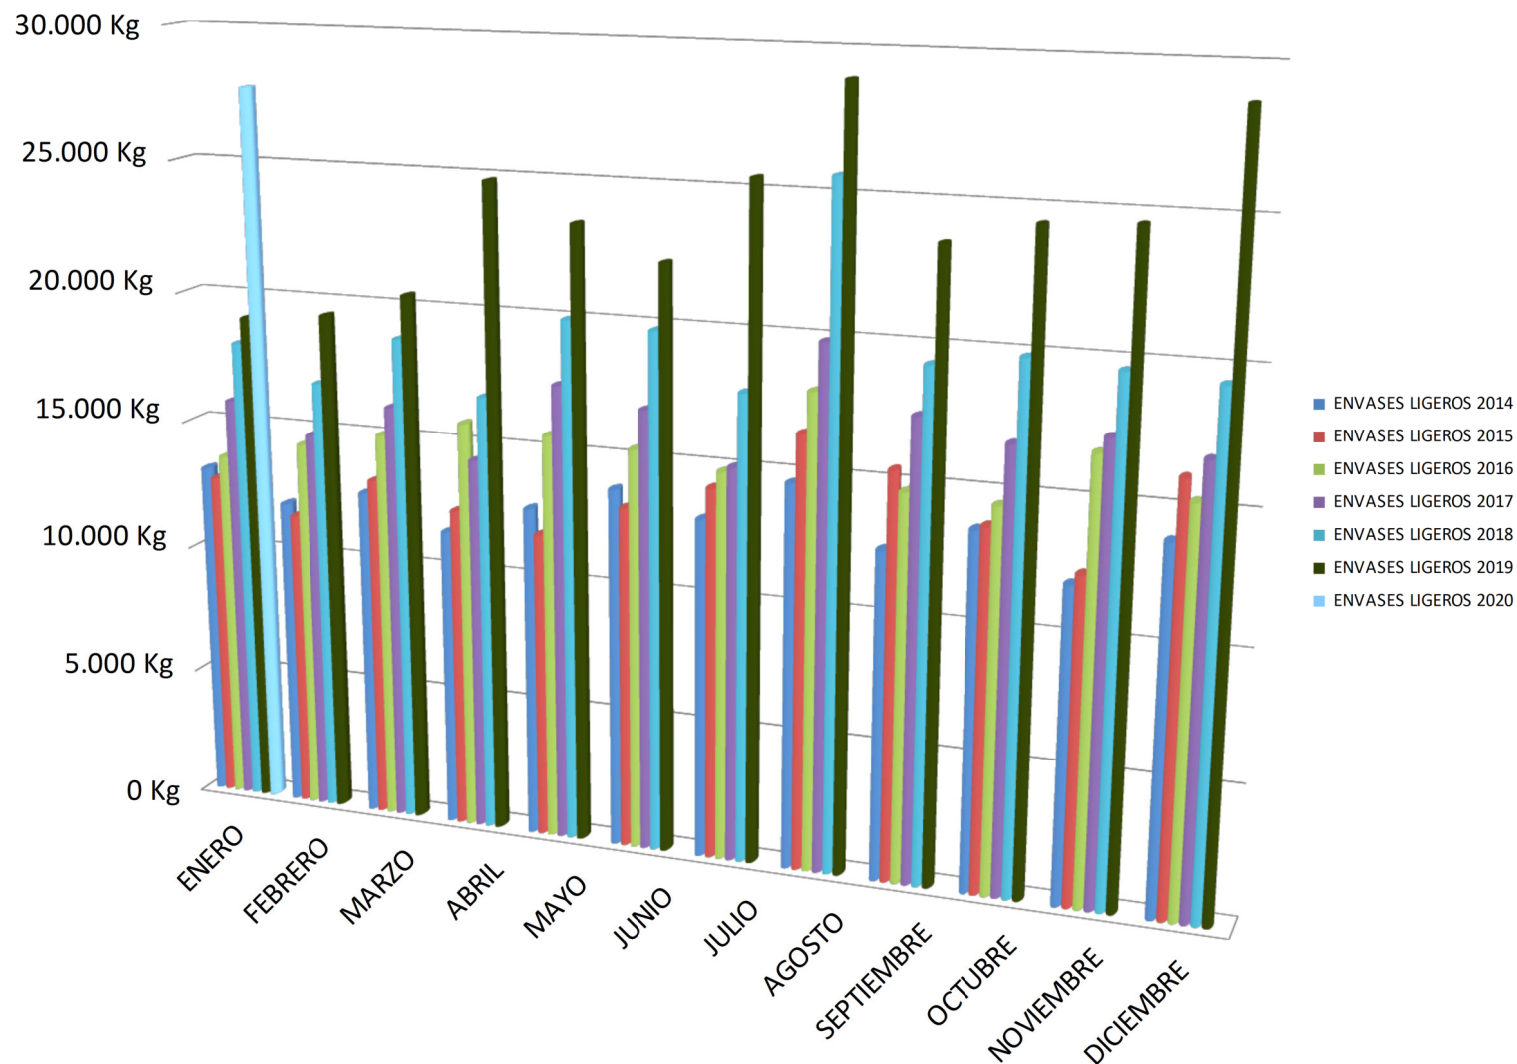

RECOGIDA DE RESIDUOS FRACC. RESTO INTERANUAL. R.S.U VILLENA

AÑO 2020

RECOGIDA DE ENVASES INTERANUAL. R.S.U VILLENA

RECOGIDA DE PAPEL-CARTÓN INTERANUAL. R.S.U VILLENA

AÑO 2020