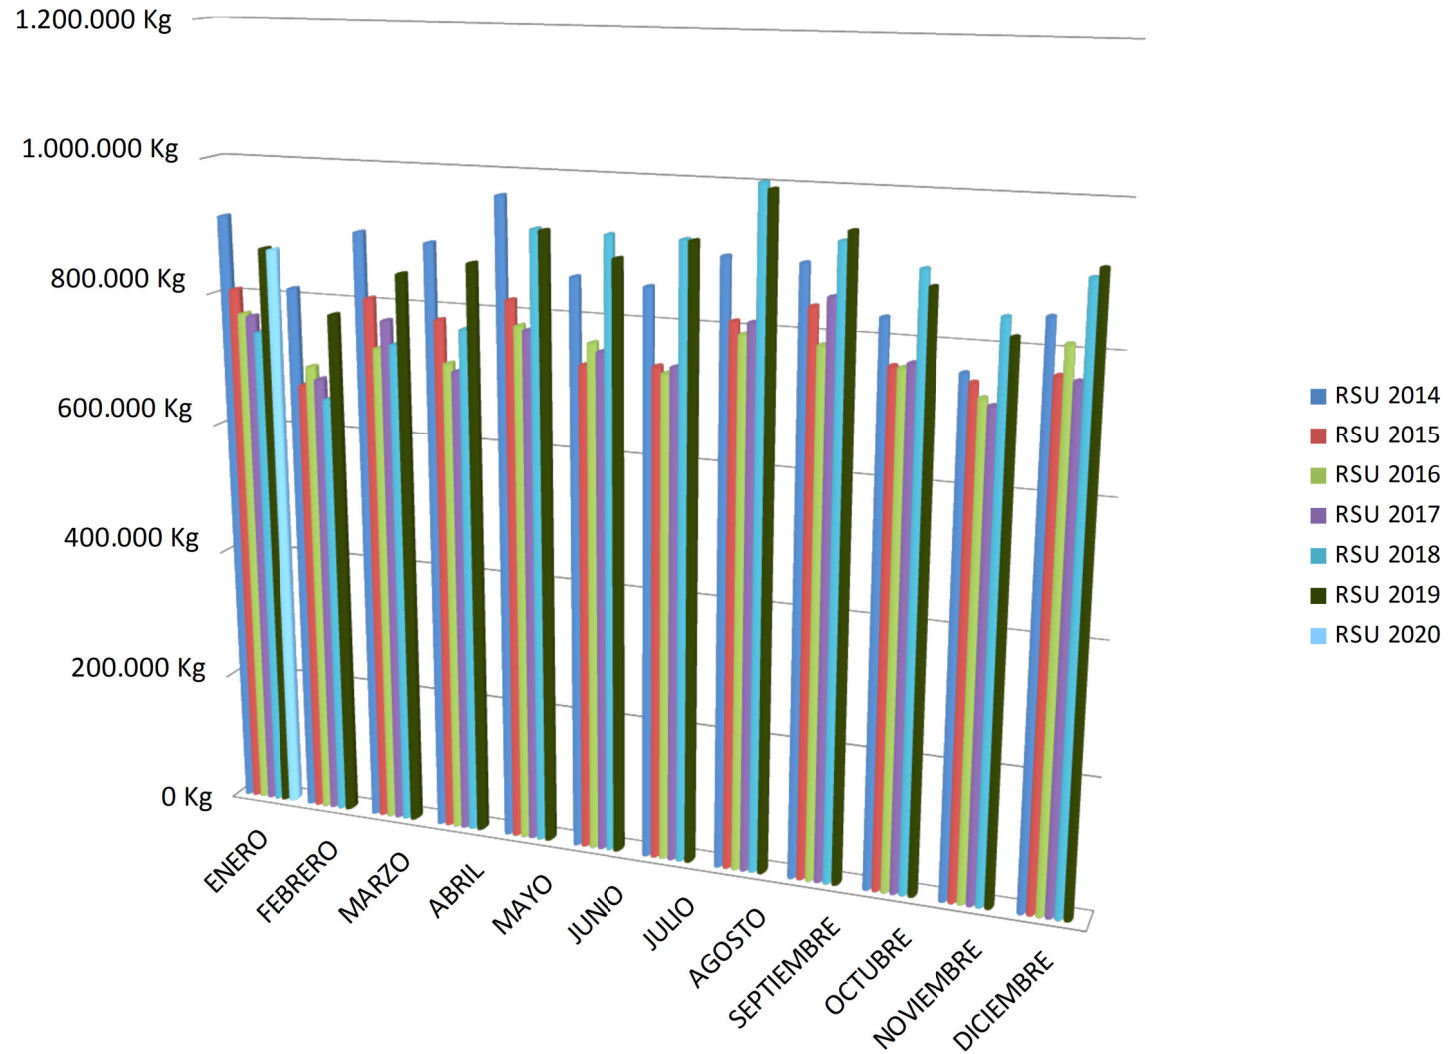

RECOGIDA DE RESIDUOS FRACC. RESTO INTERANUAL. R.S.U VILLENA

AÑO 2020

RECOGIDA DE ENVASES INTERANUAL. R.S.U VILLENA

RECOGIDA DE PAPEL-CARTÓN INTERANUAL. R.S.U VILLENA

AÑO 2020