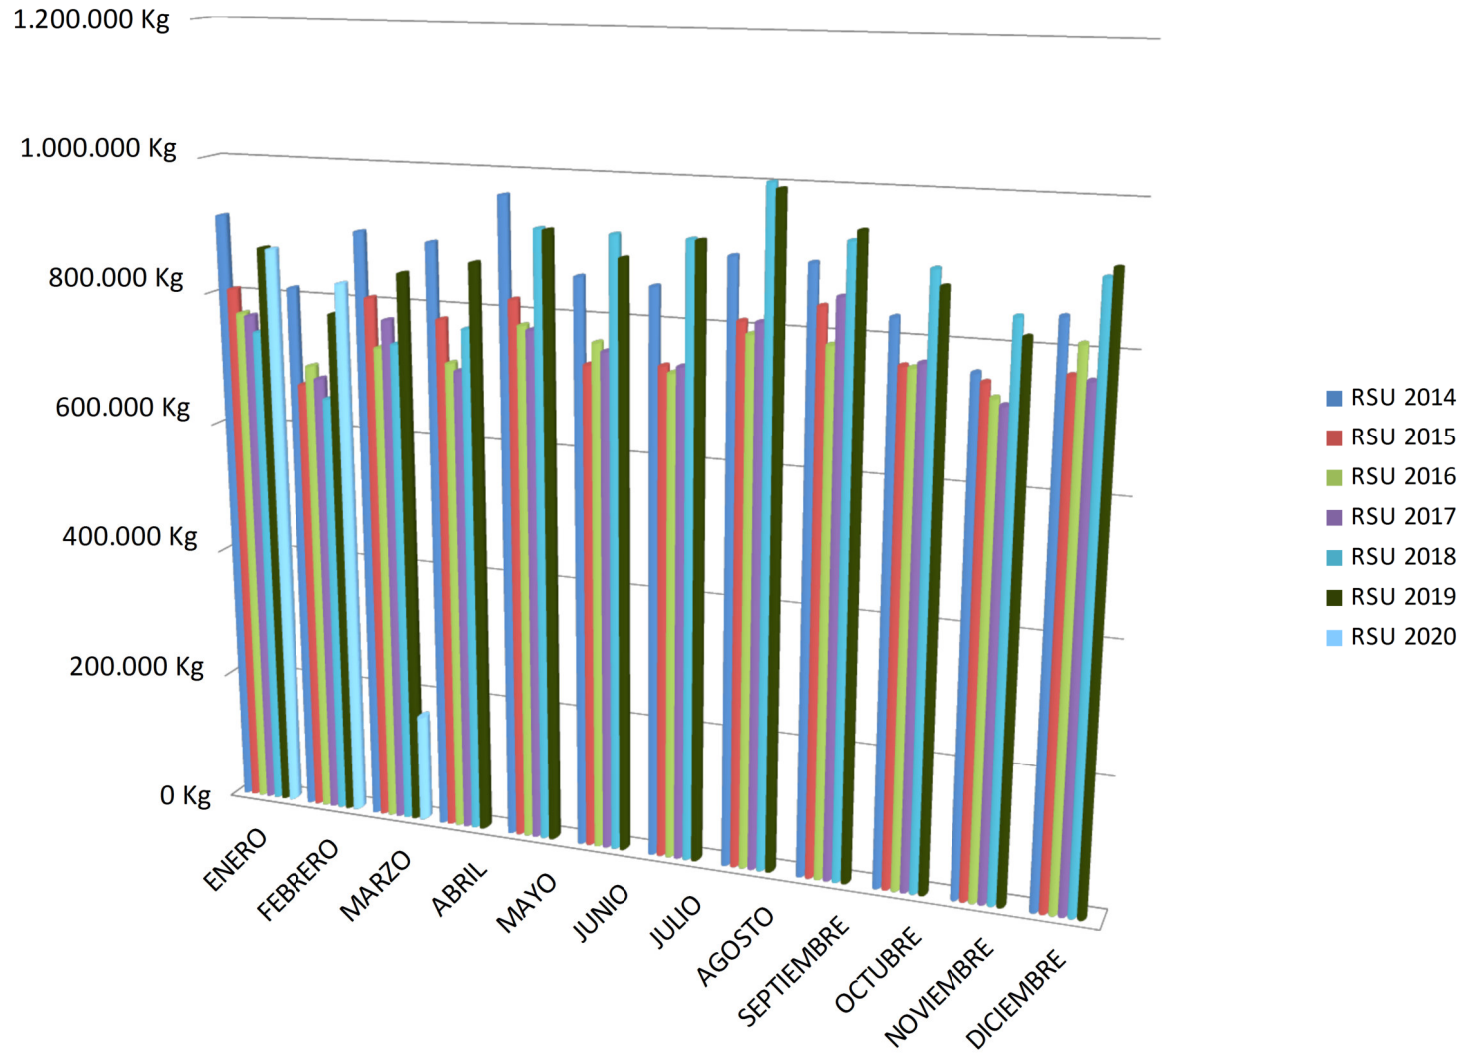

RECOGIDA DE RESIDUOS FRACC. RESTO INTERANUAL. R.S.U VILLENA

AÑO 2020

RECOGIDA DE ENVASES INTERANUAL. R.S.U VILLENA

RECOGIDA DE PAPEL-CARTÓN INTERANUAL. R.S.U VILLENA

AÑO 2020