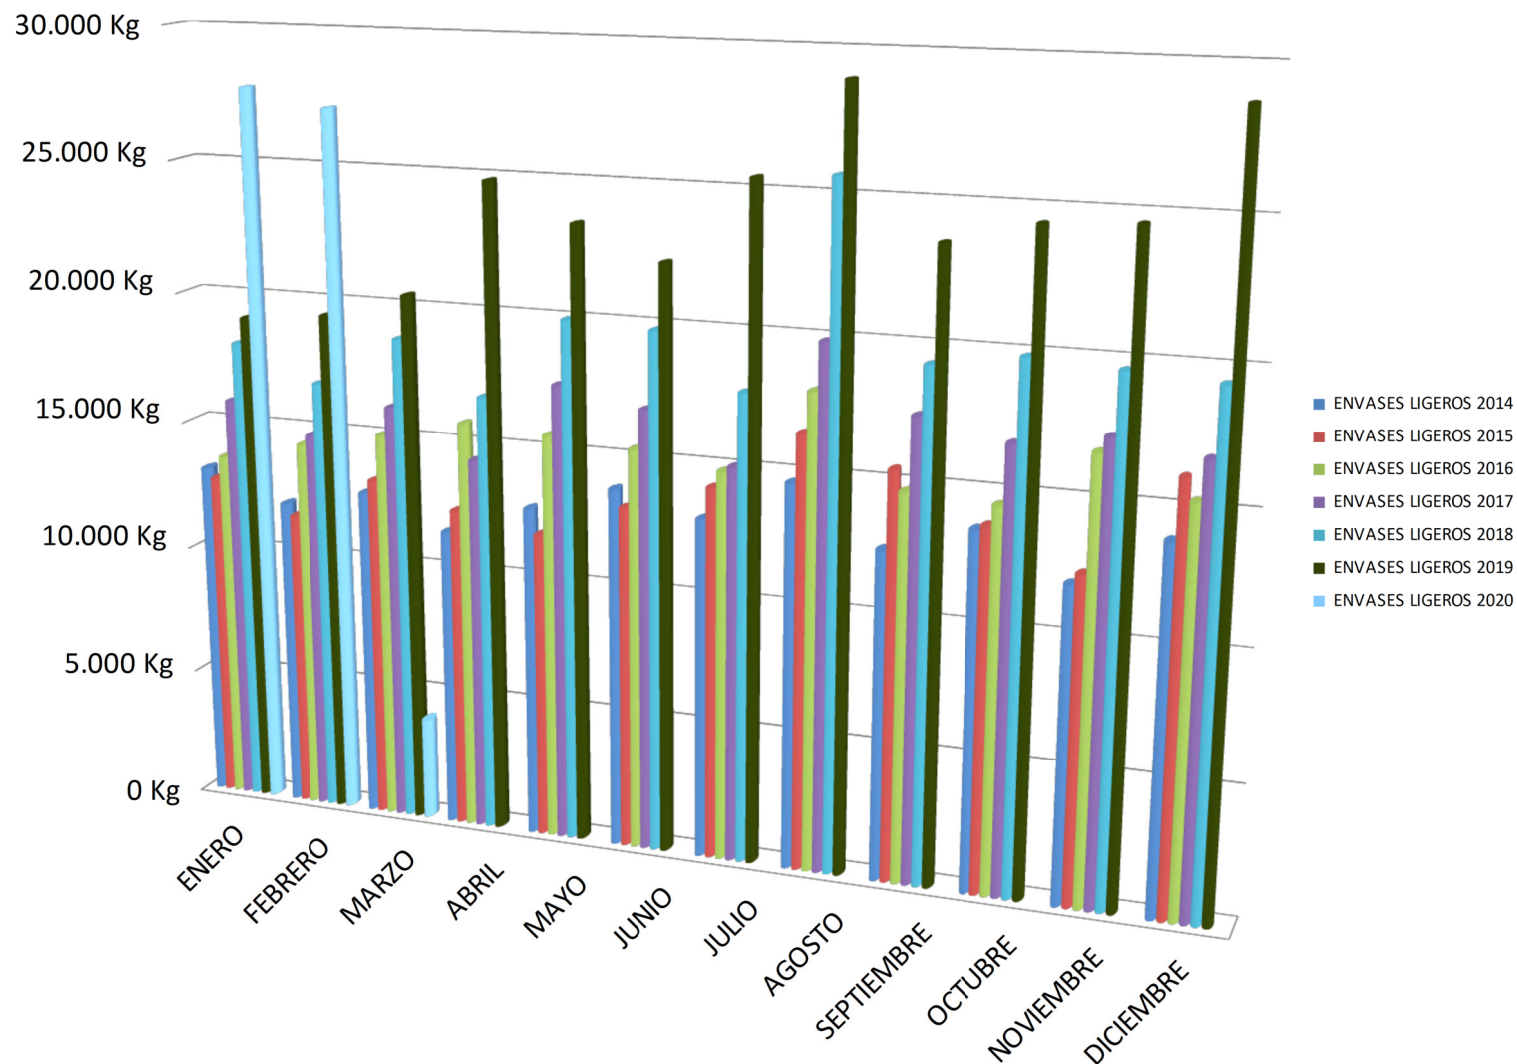

RECOGIDA DE RESIDUOS FRACC. RESTO INTERANUAL. R.S.U VILLENA

AÑO 2020

RECOGIDA DE ENVASES INTERANUAL. R.S.U VILLENA

RECOGIDA DE PAPEL-CARTÓN INTERANUAL. R.S.U VILLENA

AÑO 2020