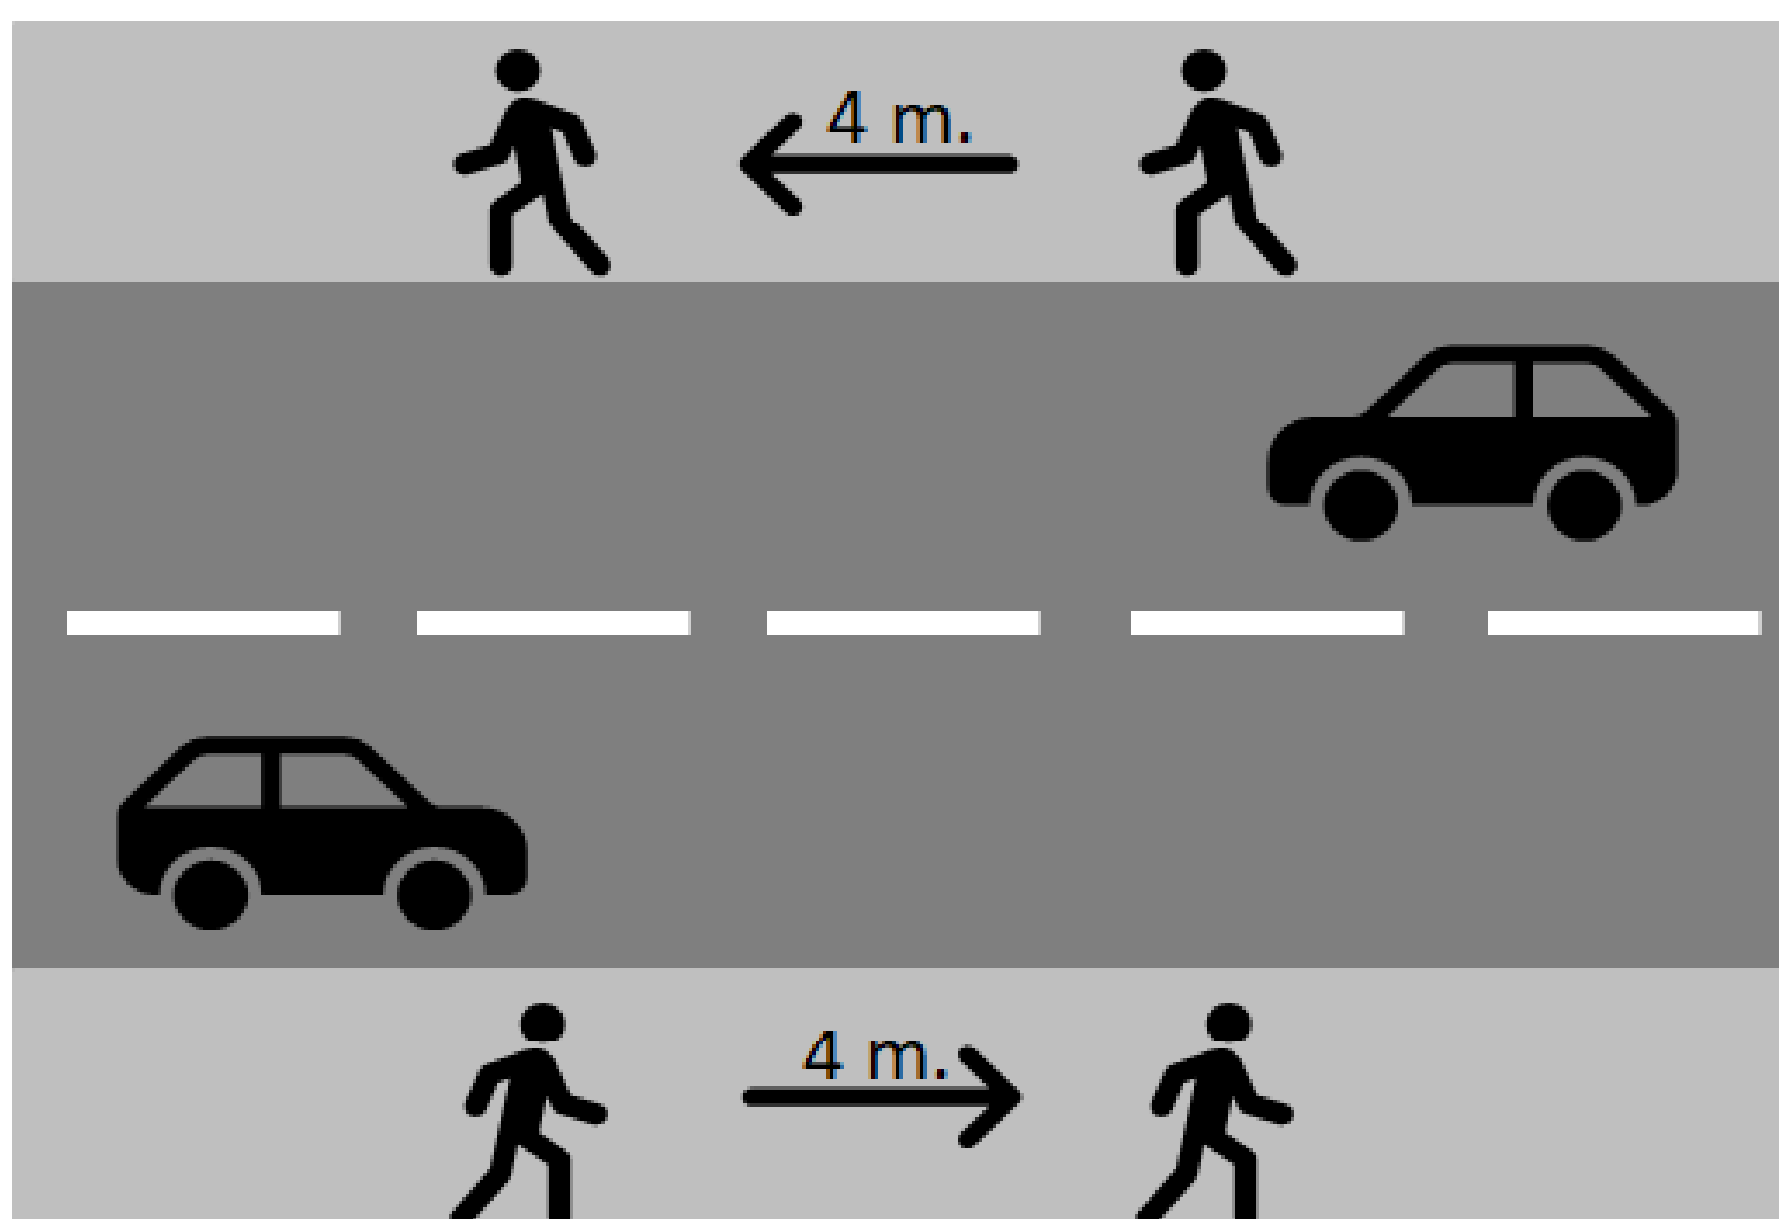

EN VILLENA CAMINA POR LA DERECHA

M.I. AYUNTAMIENTO DE
VILLENA

RECOMENDACIONES USO Y DISFRUTE DEL ESPACIO PÚBLICO

- ✓ En las calles de la ciudad circule siempre por la acera de la derecha.
- ✓ Cuando circule por la izquierda ceda siempre el paso a quienes van en el sentido correcto .
- ✓ Mantenga la distancia de seguridad recomendada de 4 metros.