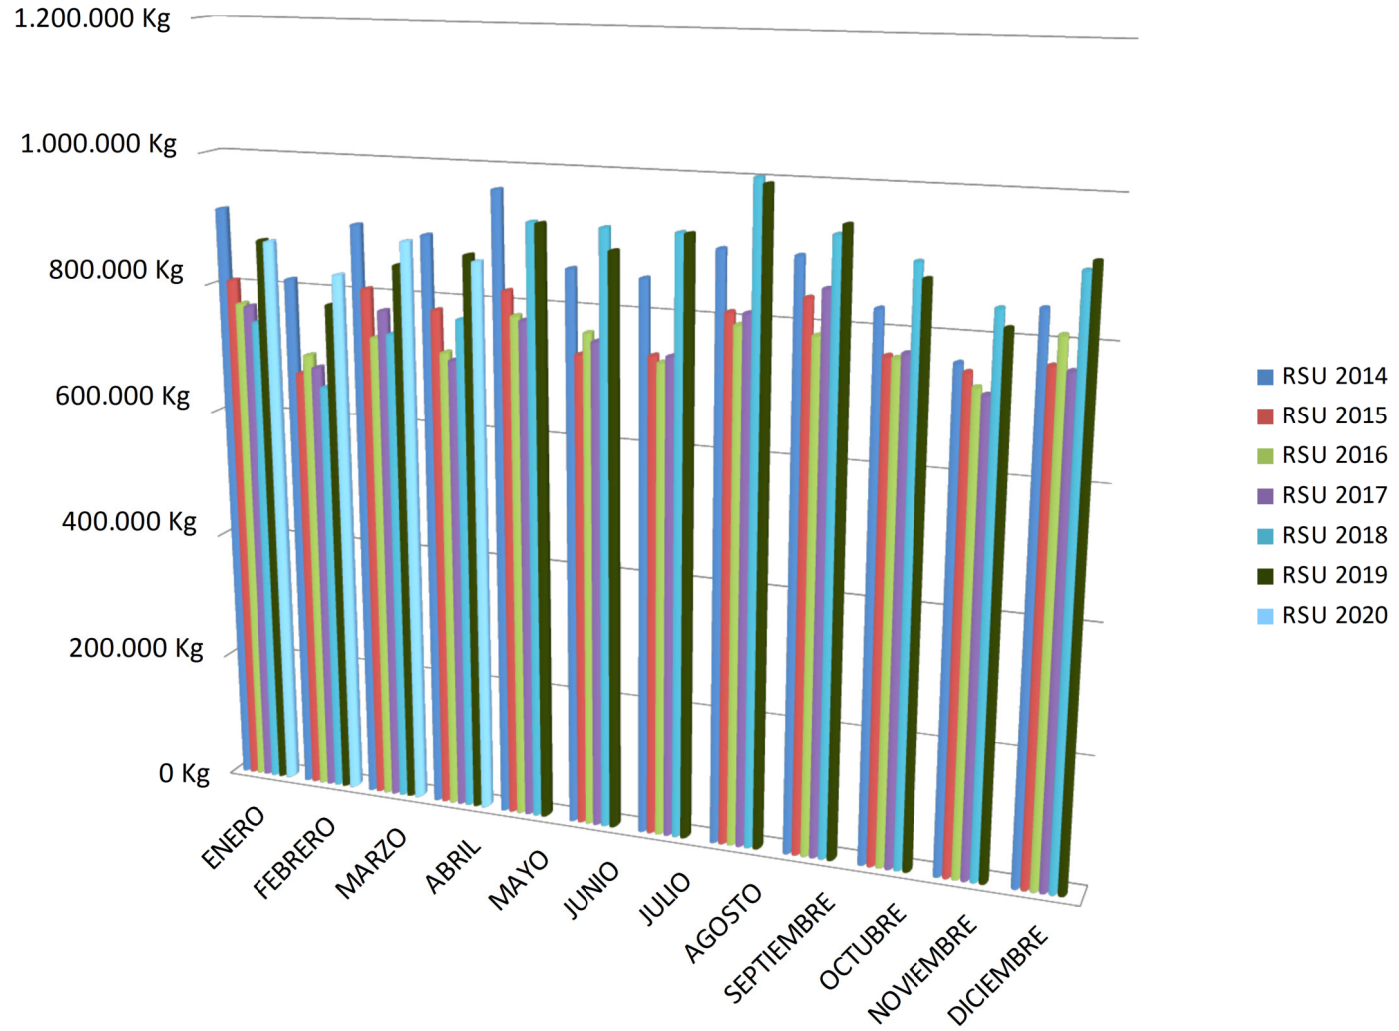

# RECOGIDA DE RESIDUOS FRACC. RESTO INTERANUAL. R.S.U VILLENA

AÑO 2020

## RECOGIDA DE ENVASES INTERANUAL. R.S.U VILLENA

# RECOGIDA DE PAPEL-CARTÓN INTERANUAL. R.S.U VILLENA

AÑO 2020