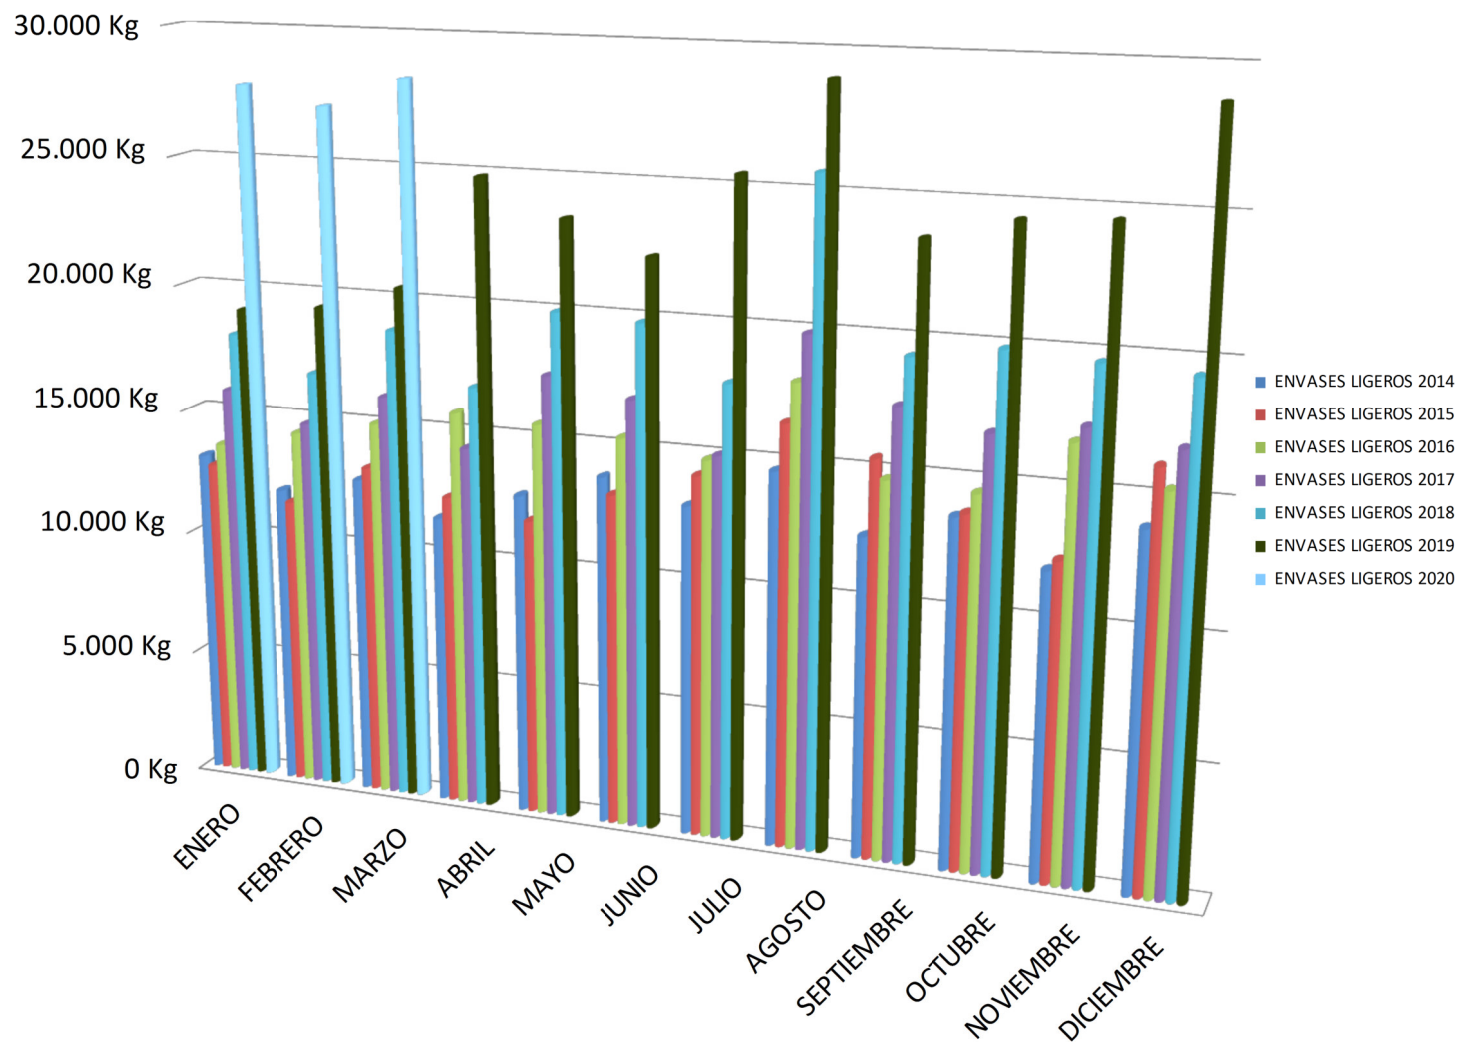

RECOGIDA DE RESIDUOS FRACC. RESTO INTERANUAL. R.S.U VILLENA

AÑO 2020

RECOGIDA DE ENVASES INTERANUAL. R.S.U VILLENA

RECOGIDA DE PAPEL-CARTÓN INTERANUAL. R.S.U VILLENA

AÑO 2020