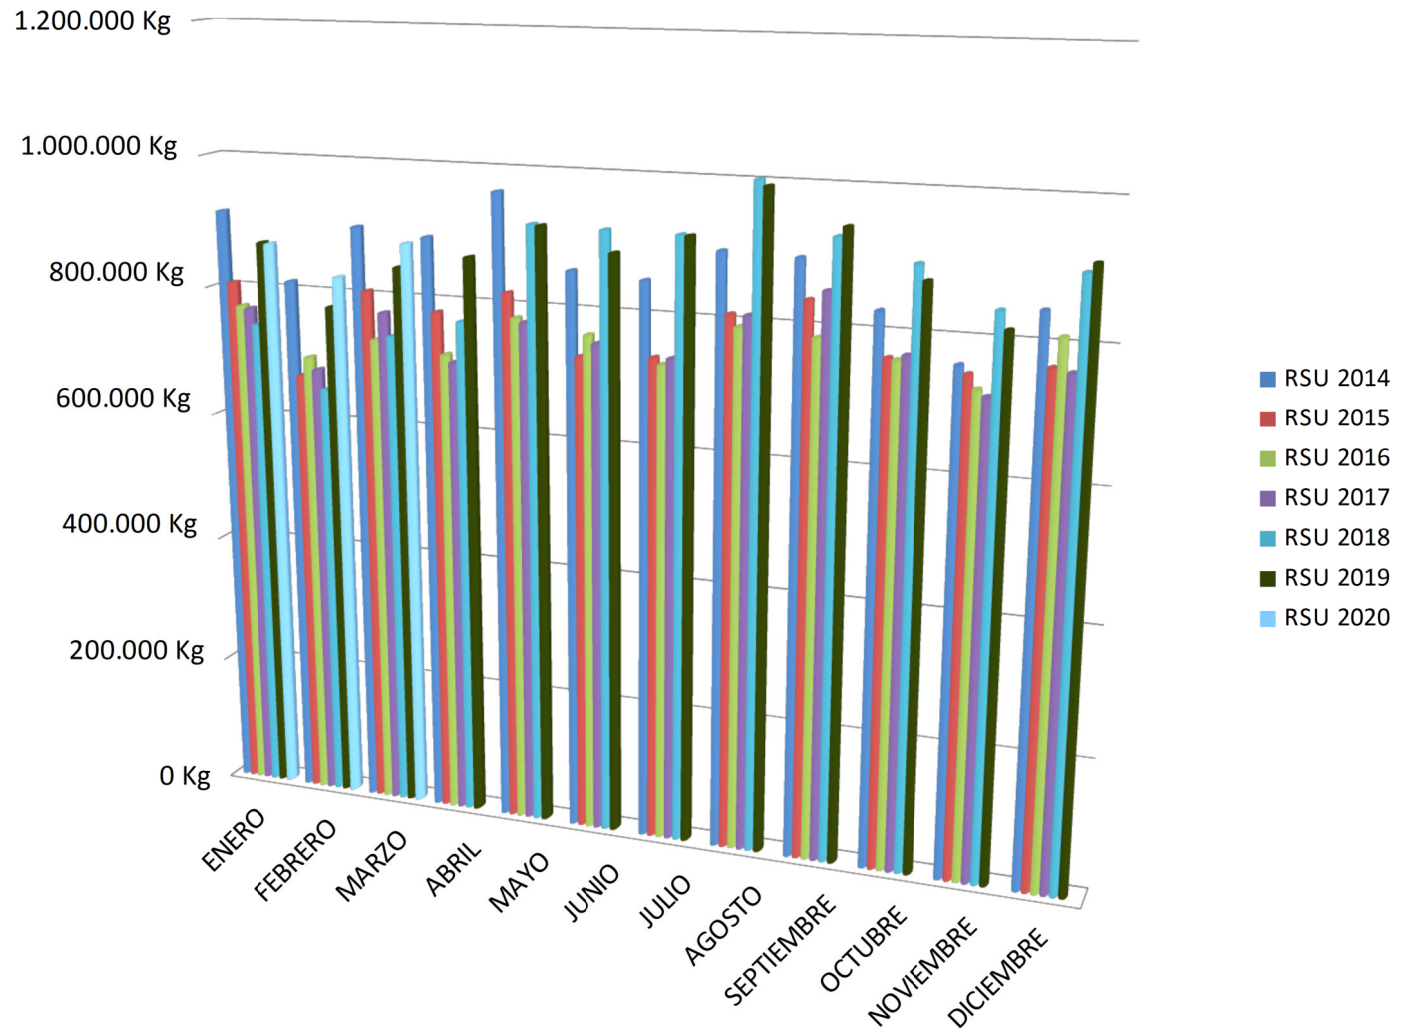

RECOGIDA DE RESIDUOS FRACC. RESTO INTERANUAL. R.S.U VILLENA

AÑO 2020

RECOGIDA DE ENVASES INTERANUAL. R.S.U VILLENA

RECOGIDA DE PAPEL-CARTÓN INTERANUAL. R.S.U VILLENA

AÑO 2020