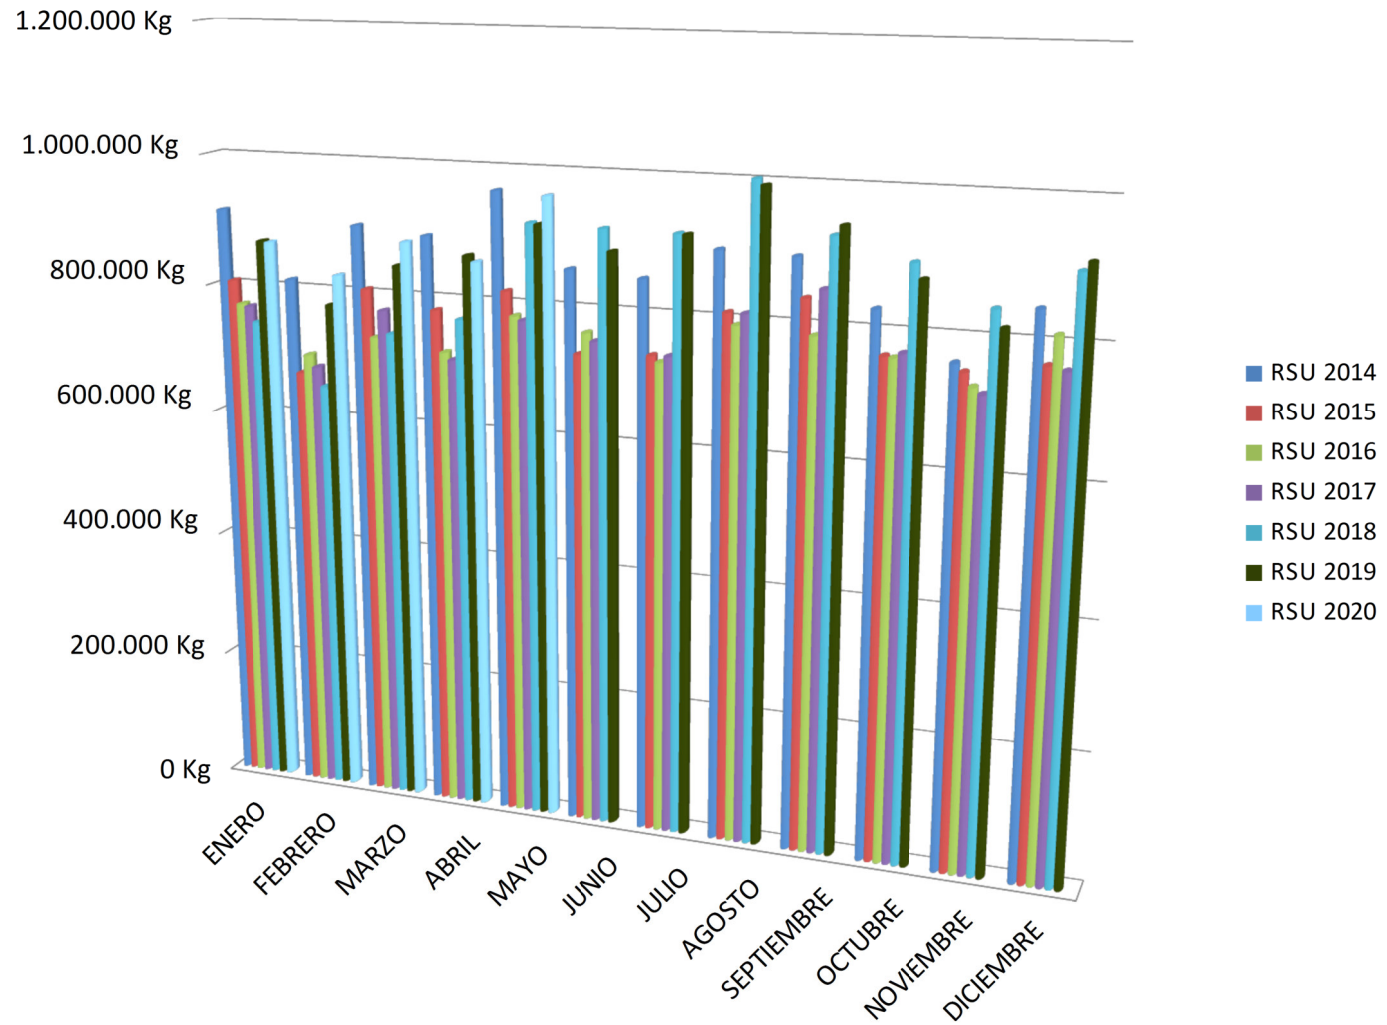

RECOGIDA DE RESIDUOS FRACC. RESTO INTERANUAL. R.S.U VILLENA

AÑO 2020

RECOGIDA DE ENVASES INTERANUAL. R.S.U VILLENA

RECOGIDA DE PAPEL-CARTÓN INTERANUAL. R.S.U VILLENA

AÑO 2020