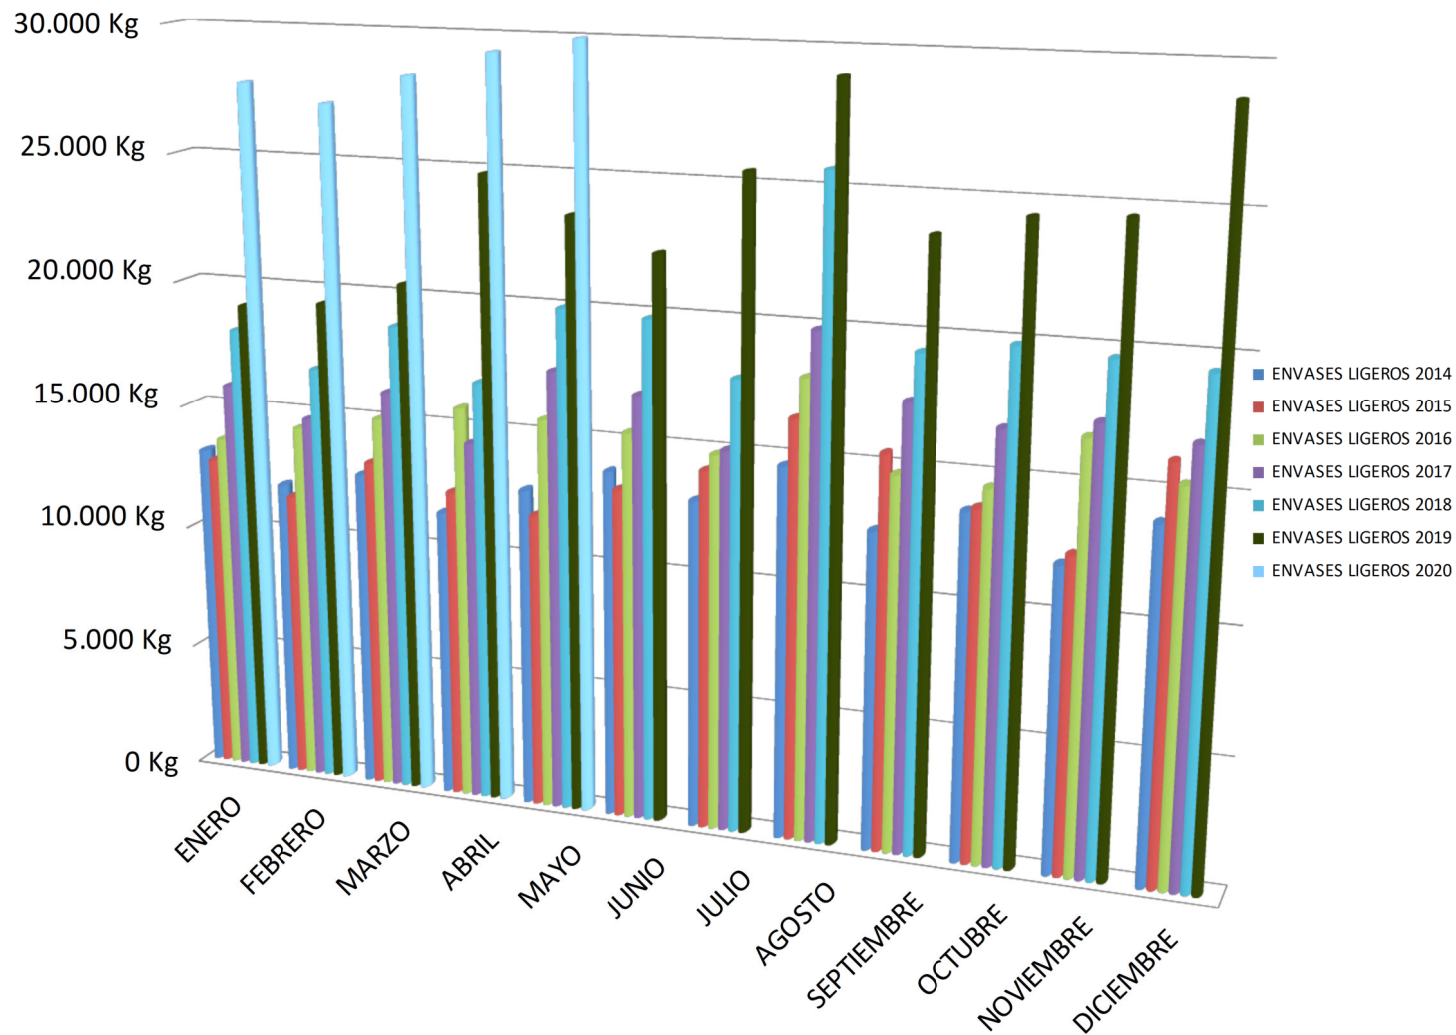

RECOGIDA DE RESIDUOS FRACC. RESTO INTERANUAL. R.S.U VILLENA

AÑO 2020

RECOGIDA DE ENVASES INTERANUAL. R.S.U VILLENA

RECOGIDA DE PAPEL-CARTÓN INTERANUAL. R.S.U VILLENA

AÑO 2020