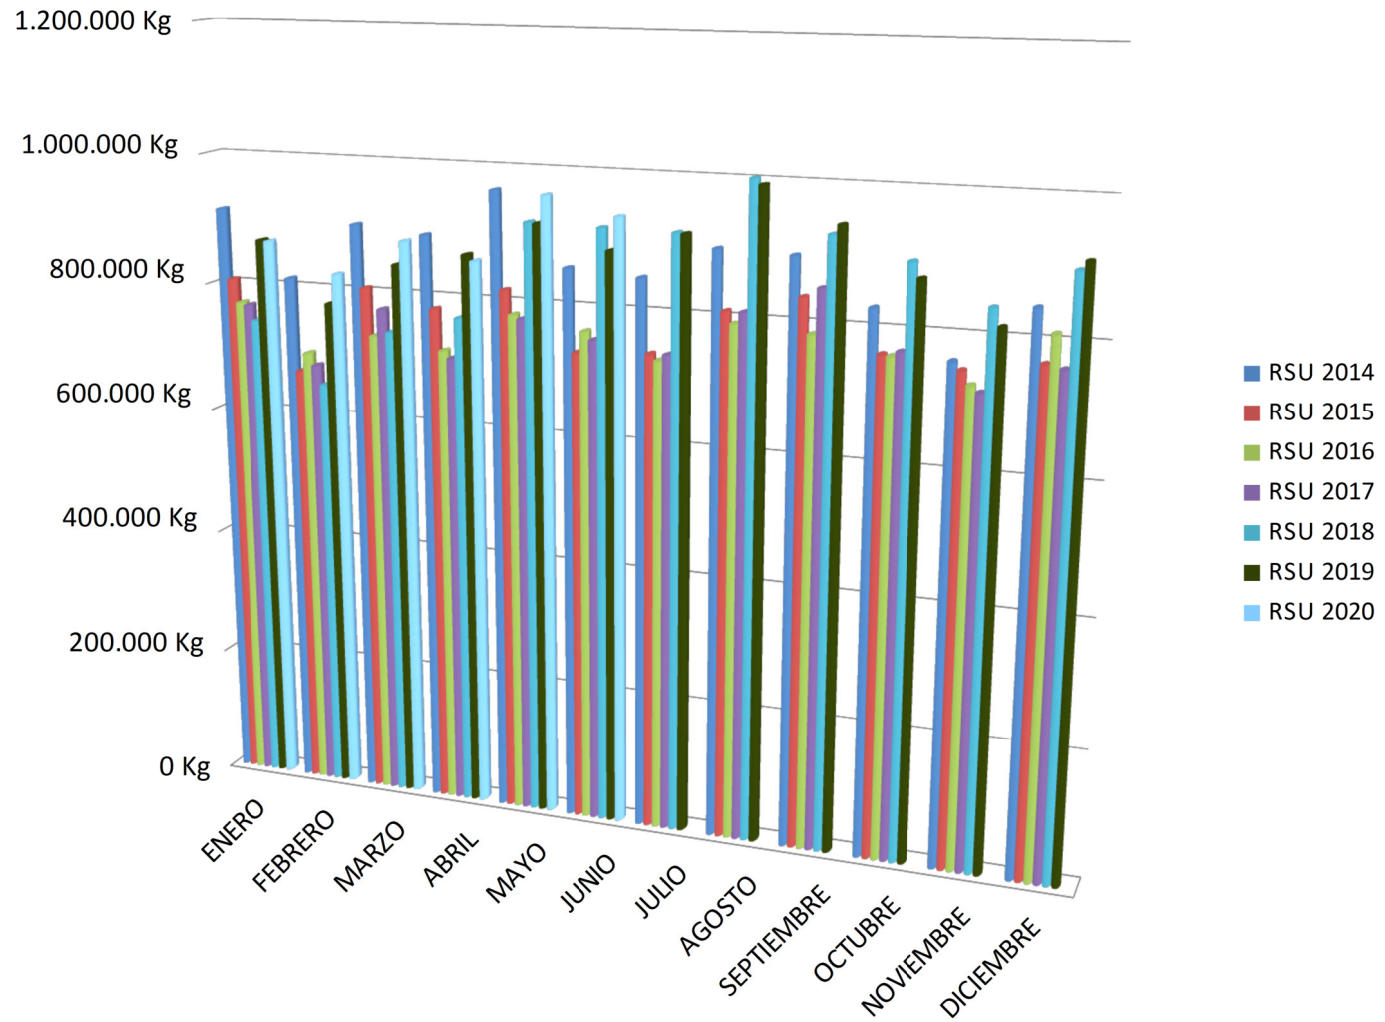

# RECOGIDA DE RESIDUOS FRACC. RESTO INTERANUAL. R.S.U VILLENA

AÑO 2020

## RECOGIDA DE ENVASES INTERANUAL. R.S.U VILLENA