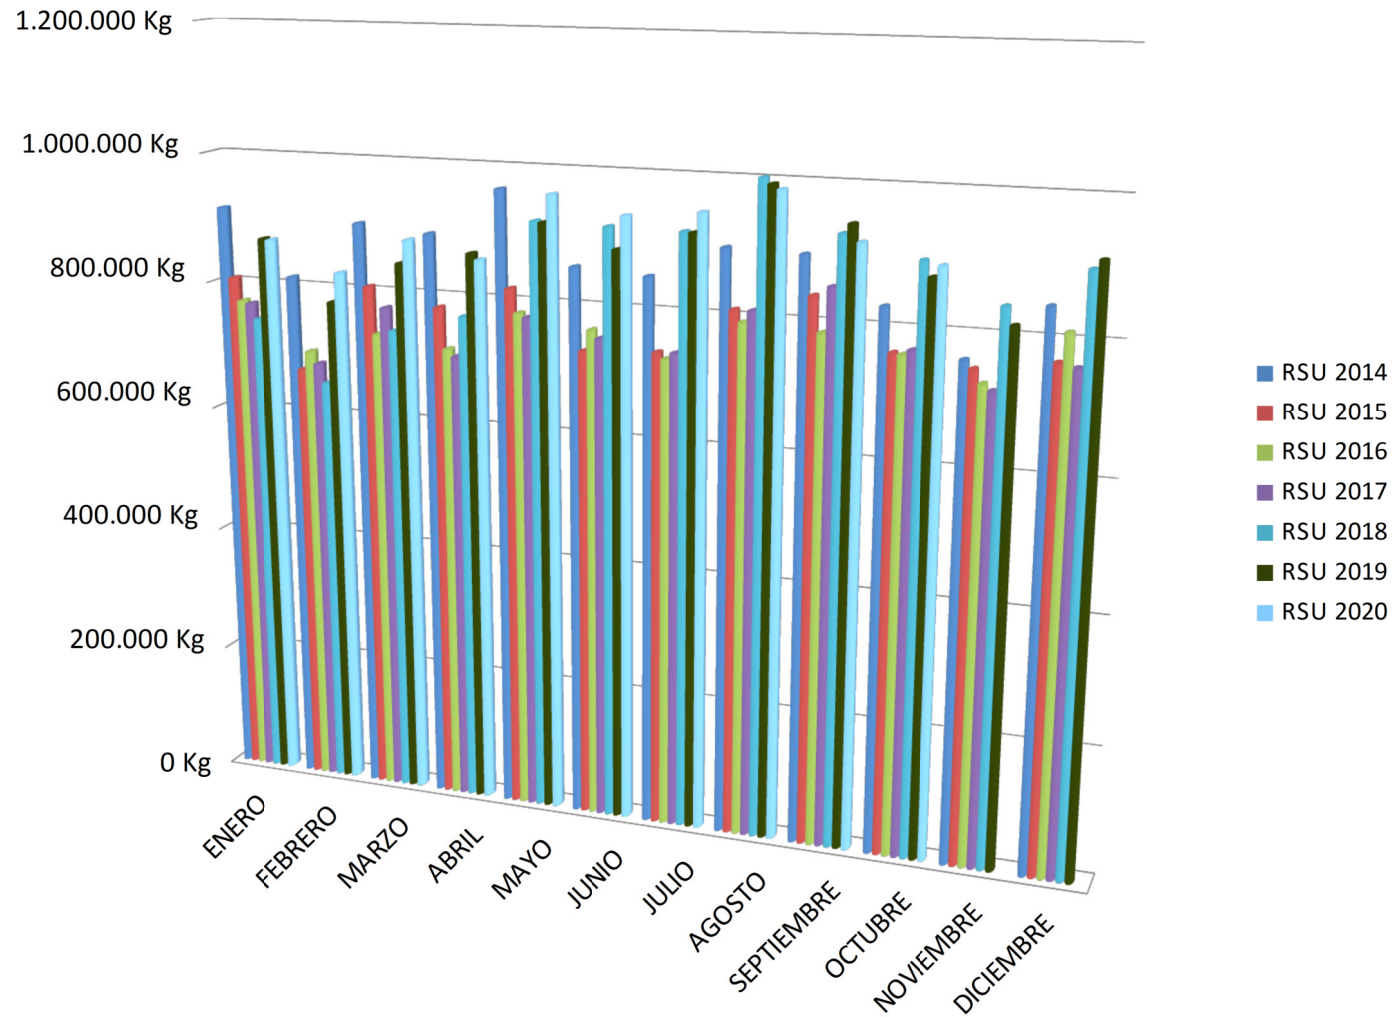

RECOGIDA DE RESIDUOS FRACC. RESTO INTERANUAL. R.S.U VILLENA

AÑO 2020

RECOGIDA DE ENVASES INTERANUAL. R.S.U VILLENA

RECOGIDA DE PAPEL-CARTÓN INTERANUAL. R.S.U VILLENA

AÑO 2020