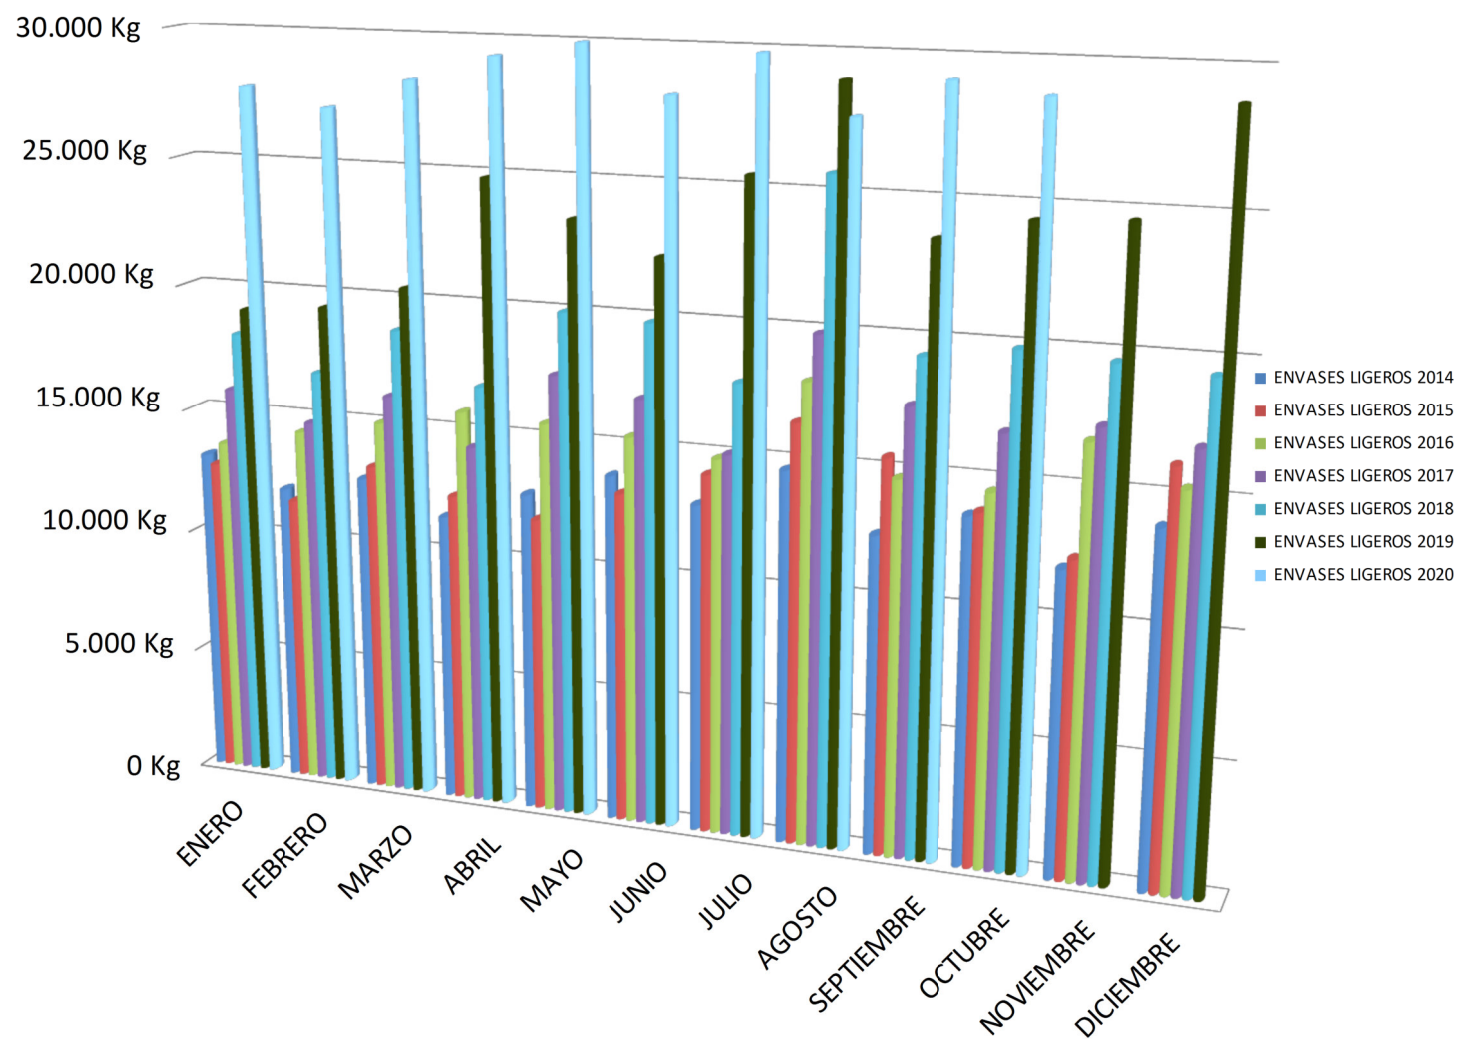

RECOGIDA DE RESIDUOS FRACC. RESTO INTERANUAL. R.S.U VILLENA

AÑO 2020

RECOGIDA DE ENVASES INTERANUAL. R.S.U VILLENA

RECOGIDA DE PAPEL-CARTÓN INTERANUAL. R.S.U VILLENA

AÑO 2020