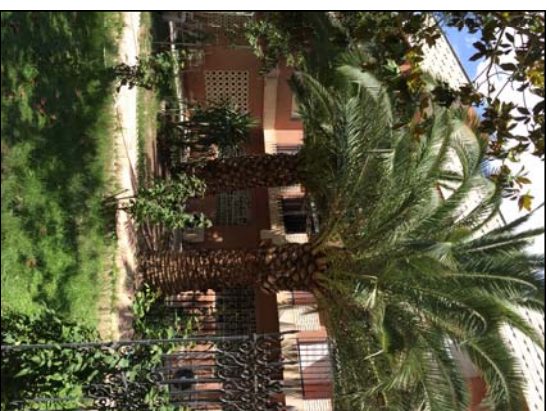

ARBOL 1 Y 2 ALIGUSTRE Y LAUREL

ARBOL 3 CIPRES

ARBOL 4 NISPERERO

ARBOL 5 Y 6 ABETO Y PALMERA CANARIA

ARBOL 7 ABETO

ARBOL 8 ALIGUSTRE

ARBOL 10 Y 11 MORERAS

ARBOL 12 Y 13 LIMONERO Y CIPRES

ARBOL 14 Y 15 ABETO Y ROSAL ENREDADERA

ARBOL 22 - PALMERA CANARIA (DELANTE)

ARBOL 24 - FICUS (DRUPACEA)

ARBOL 28 - ALIGUSTRE

PANORAMICA ARBOLADO GENERAL JUNTO A RESIDENCIA

PROYECTO:		MODIFICACIÓN PUNTUAL DEL PGMIU DE VILLENA EN EL AREA DOTACIONAL PRIVADA OCUPADA POR LA RESIDENCIA HOGAR VIRGEN DE LAS VIRTUDES	
PROYECTOR:		CONGREGACION DE HERMANITAS DE LOS ANCIANOS DESAMPARADOS PLAZA DE LAS MALVAS 9 - 03409 - VILLENA (ALICANTE)	
SITUACION:		PLAZA DE LAS MALVAS 9 03409 - VILLENA (ALICANTE)	
PLANO:		DOCUMENTACION FOTOGRAFICA ARBOLADO NO AFECTADO	
ESCALAS:		S/E	
ARQUITECTO:	FECHA:	MAYO 2016	
MATEO PÉREZ PALMER · ARQUITECTO AV. BARÓN DE CÁRCER 27 · 5º · 46001 · VALENCIA T/F: 96 352 43 07 · MATEO@MATEOPALMER.COM		PLANO Nº: AR.02	