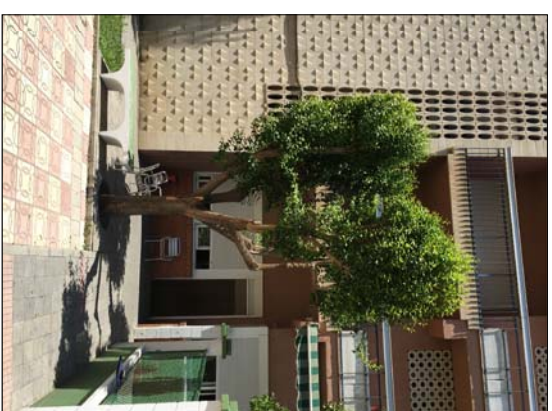

ARBOL 8 ALIGUSTRE