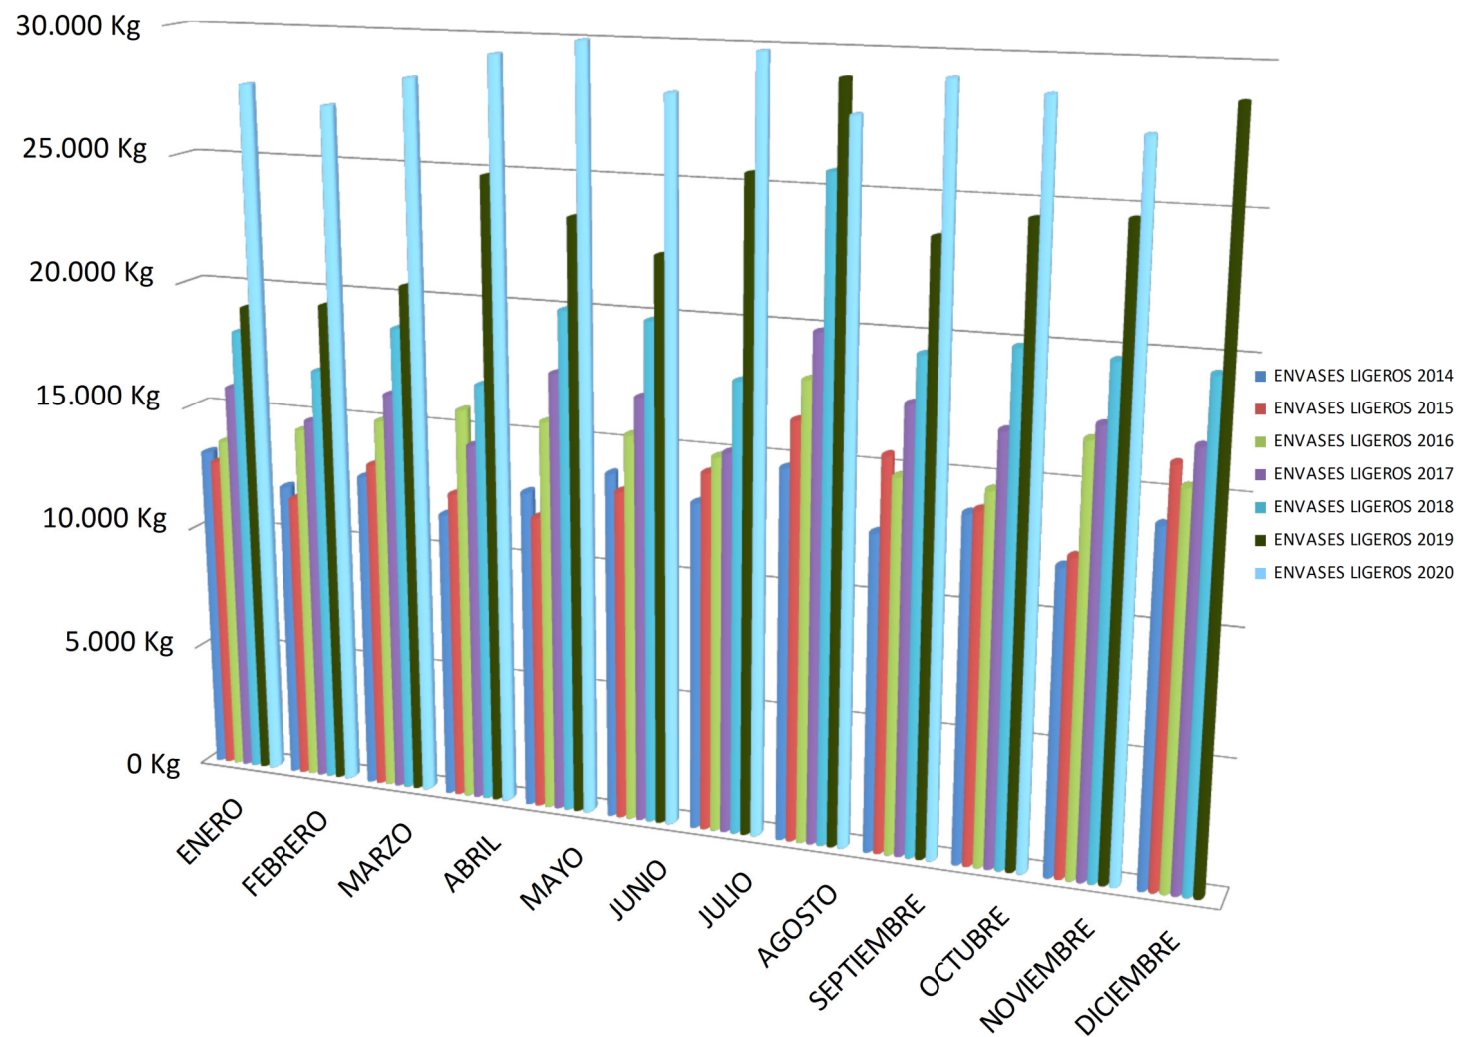

RECOGIDA DE RESIDUOS FRACC. RESTO INTERANUAL. R.S.U VILLENA

AÑO 2020

RECOGIDA DE ENVASES INTERANUAL. R.S.U VILLENA

RECOGIDA DE PAPEL-CARTÓN INTERANUAL. R.S.U VILLENA

AÑO 2020