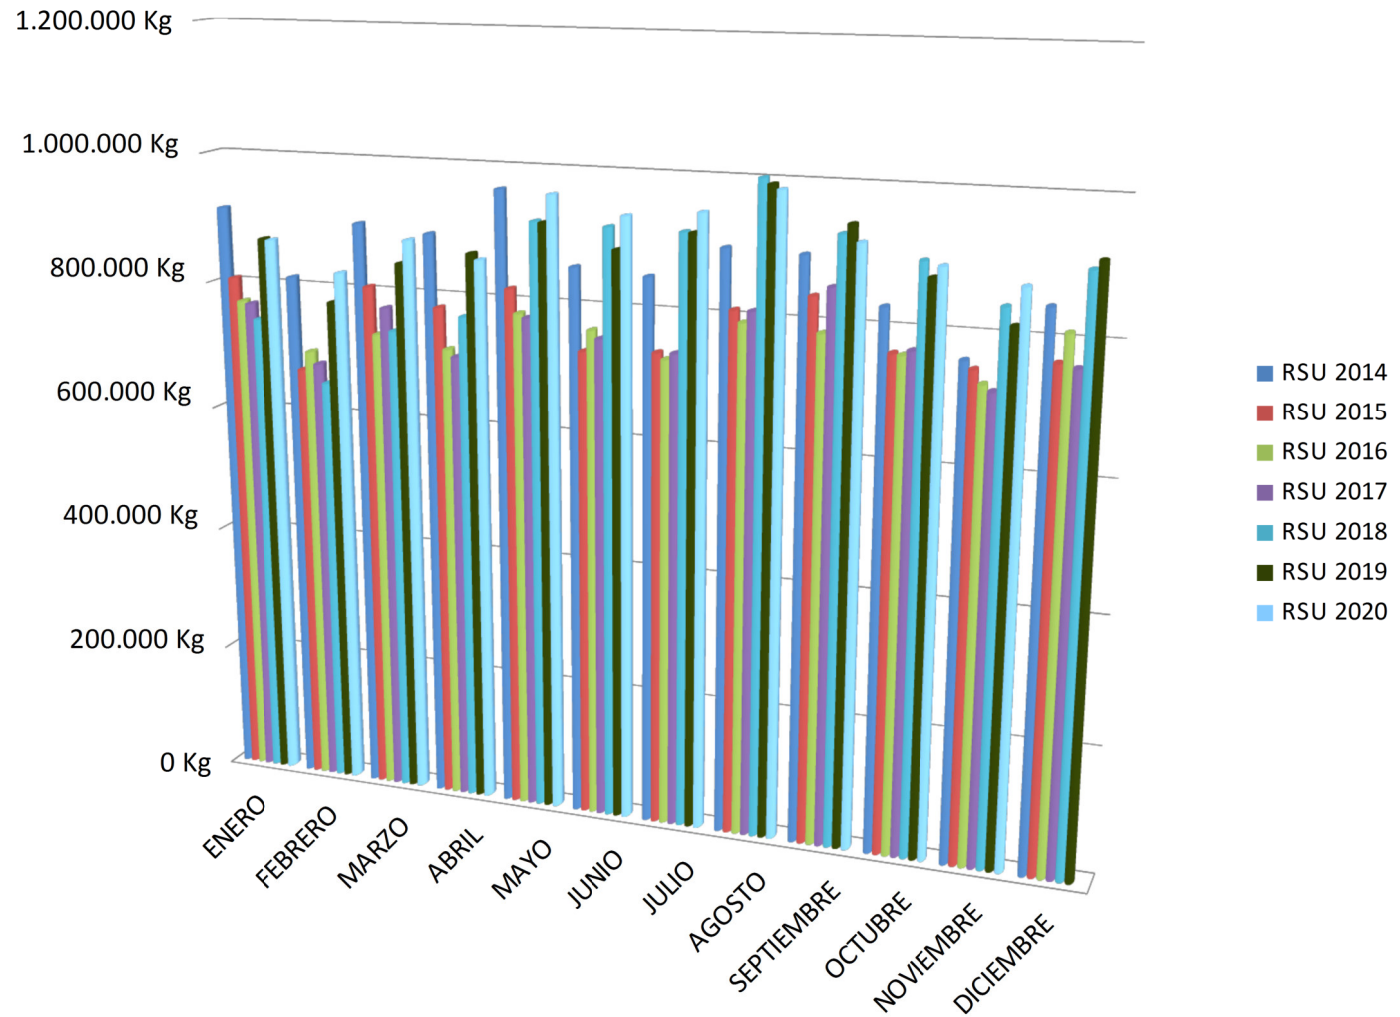

RECOGIDA DE RESIDUOS FRACC. RESTO INTERANUAL. R.S.U VILLENA

AÑO 2020

RECOGIDA DE ENVASES INTERANUAL. R.S.U VILLENA

RECOGIDA DE PAPEL-CARTÓN INTERANUAL. R.S.U VILLENA

AÑO 2020