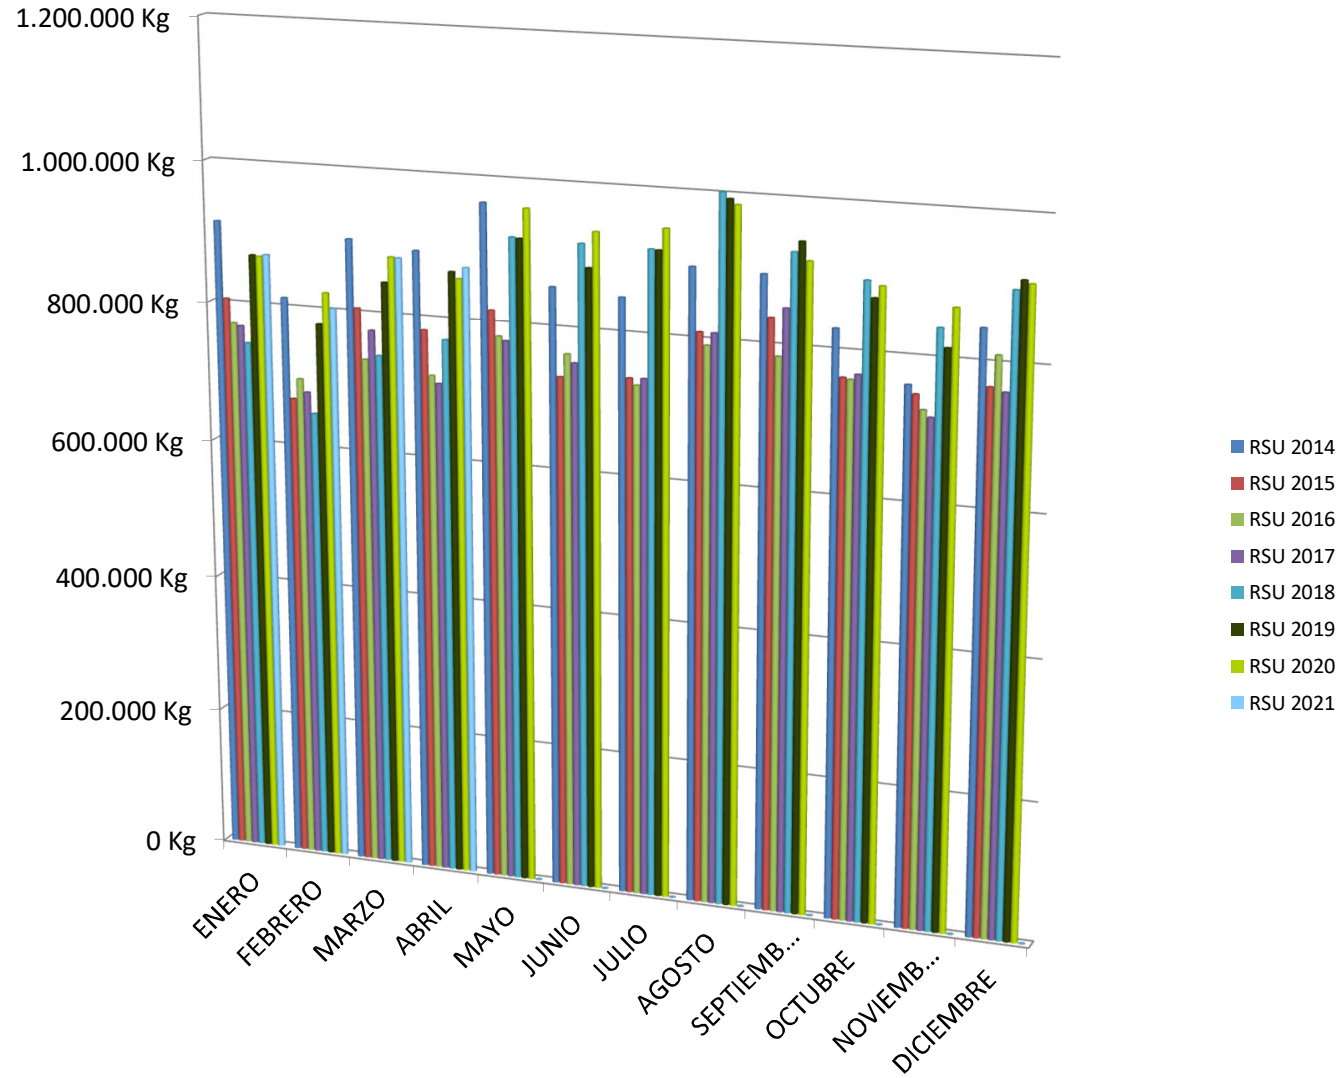

RECOGIDA DE RESIDUOS FRACC. RESTO INTERANUAL. R.S.U VILLENA

AÑO 2021

RECOGIDA DE ENVASES INTERANUAL. R.S.U VILLENA. AÑO 2021

RECOGIDA DE PAPEL-CARTÓN INTERANUAL. R.S.U VILLENA. AÑO 2021