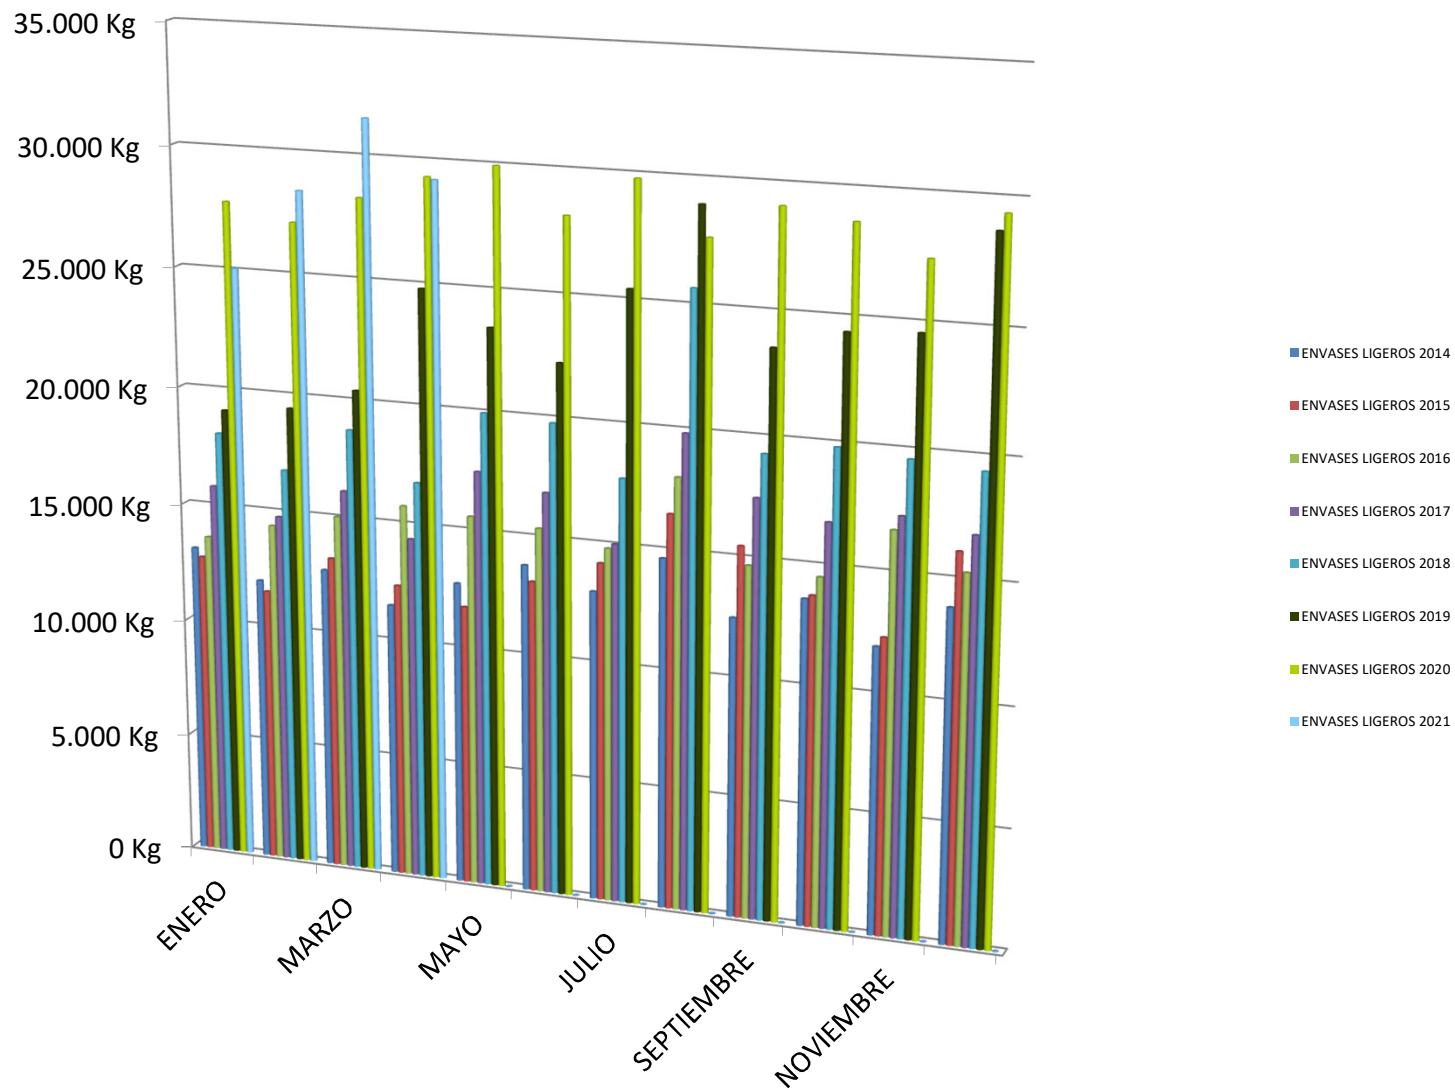

RECOGIDA DE RESIDUOS FRACC. RESTO INTERANUAL. R.S.U VILLENA

AÑO 2021

RECOGIDA DE ENVASES INTERANUAL. R.S.U VILLENA. AÑO 2021

RECOGIDA DE PAPEL-CARTÓN INTERANUAL. R.S.U VILLENA. AÑO 2021