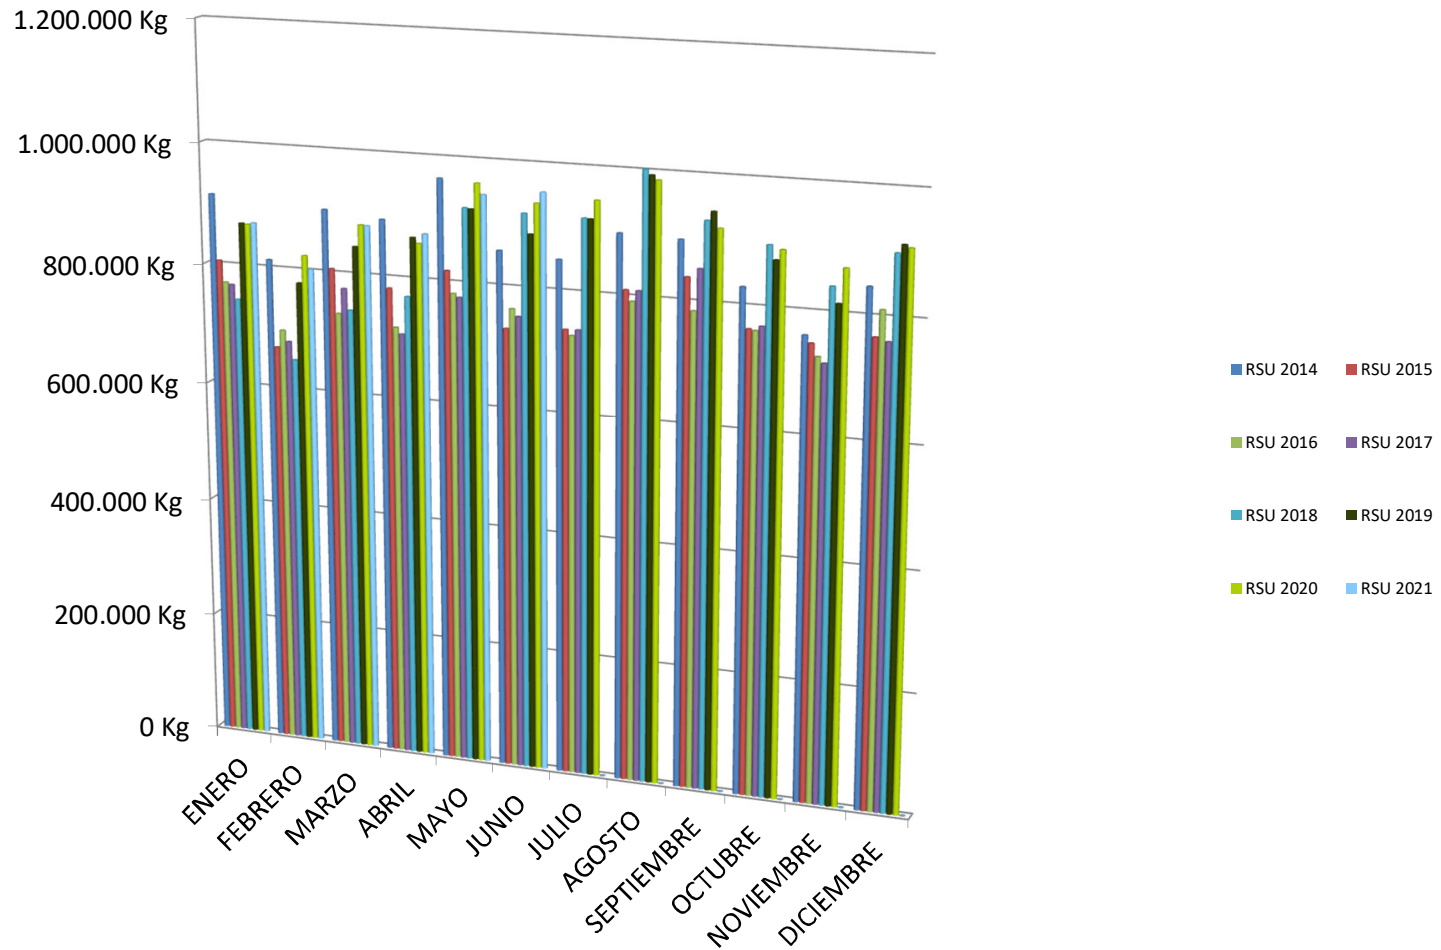

RECOGIDA DE RESIDUOS FRACC. RESTO INTERANUAL. R.S.U VILLENA

AÑO 2021

RECOGIDA DE ENVASES INTERANUAL. R.S.U VILLENA

RECOGIDA DE PAPEL-CARTÓN INTERANUAL. R.S.U VILLENA