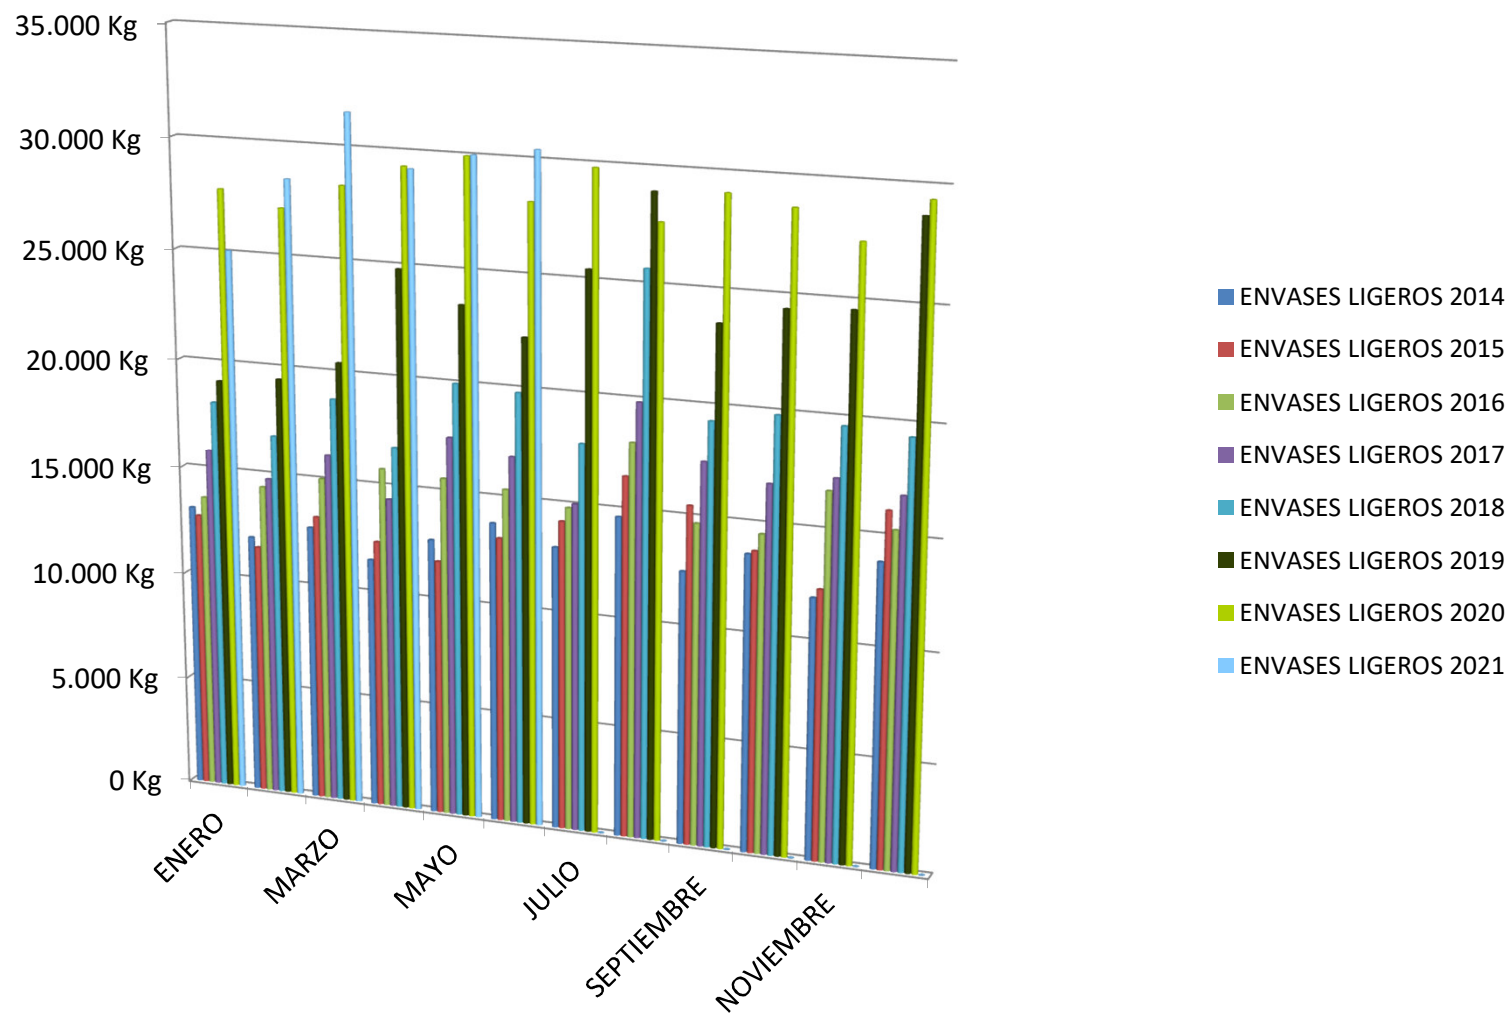

RECOGIDA DE RESIDUOS FRACC. RESTO INTERANUAL. R.S.U VILLENA

AÑO 2021

RECOGIDA DE ENVASES INTERANUAL. R.S.U VILLENA

RECOGIDA DE PAPEL-CARTÓN INTERANUAL. R.S.U VILLENA