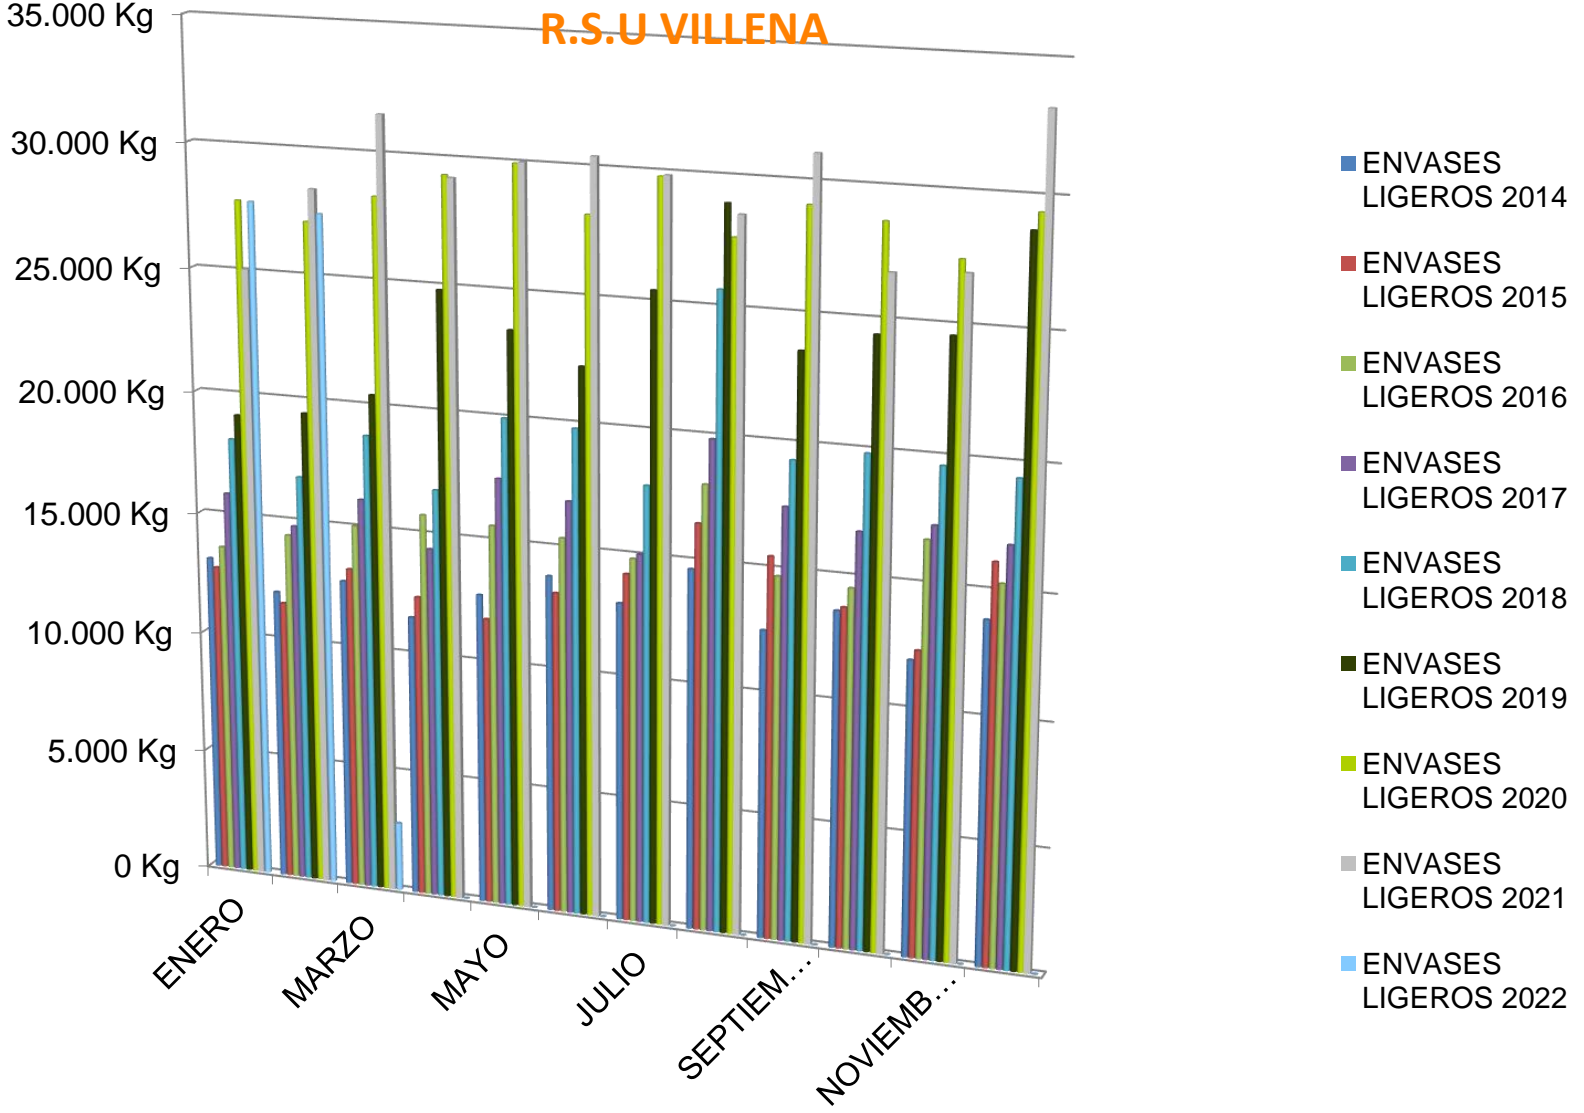

RECOGIDA DE RESIDUOS FRACC. RESTO INTERANUAL. R.S.U VILLENA

AÑO 2022

RECOGIDA DE ENVASES INTERANUAL. R.S.U VILLENA

RECOGIDA DE PAPEL-CARTÓN INTERANUAL. R.S.U VILLENA

R.S.I. Y DISEMINADOS INTERANUAL. R.S.U VILLENA