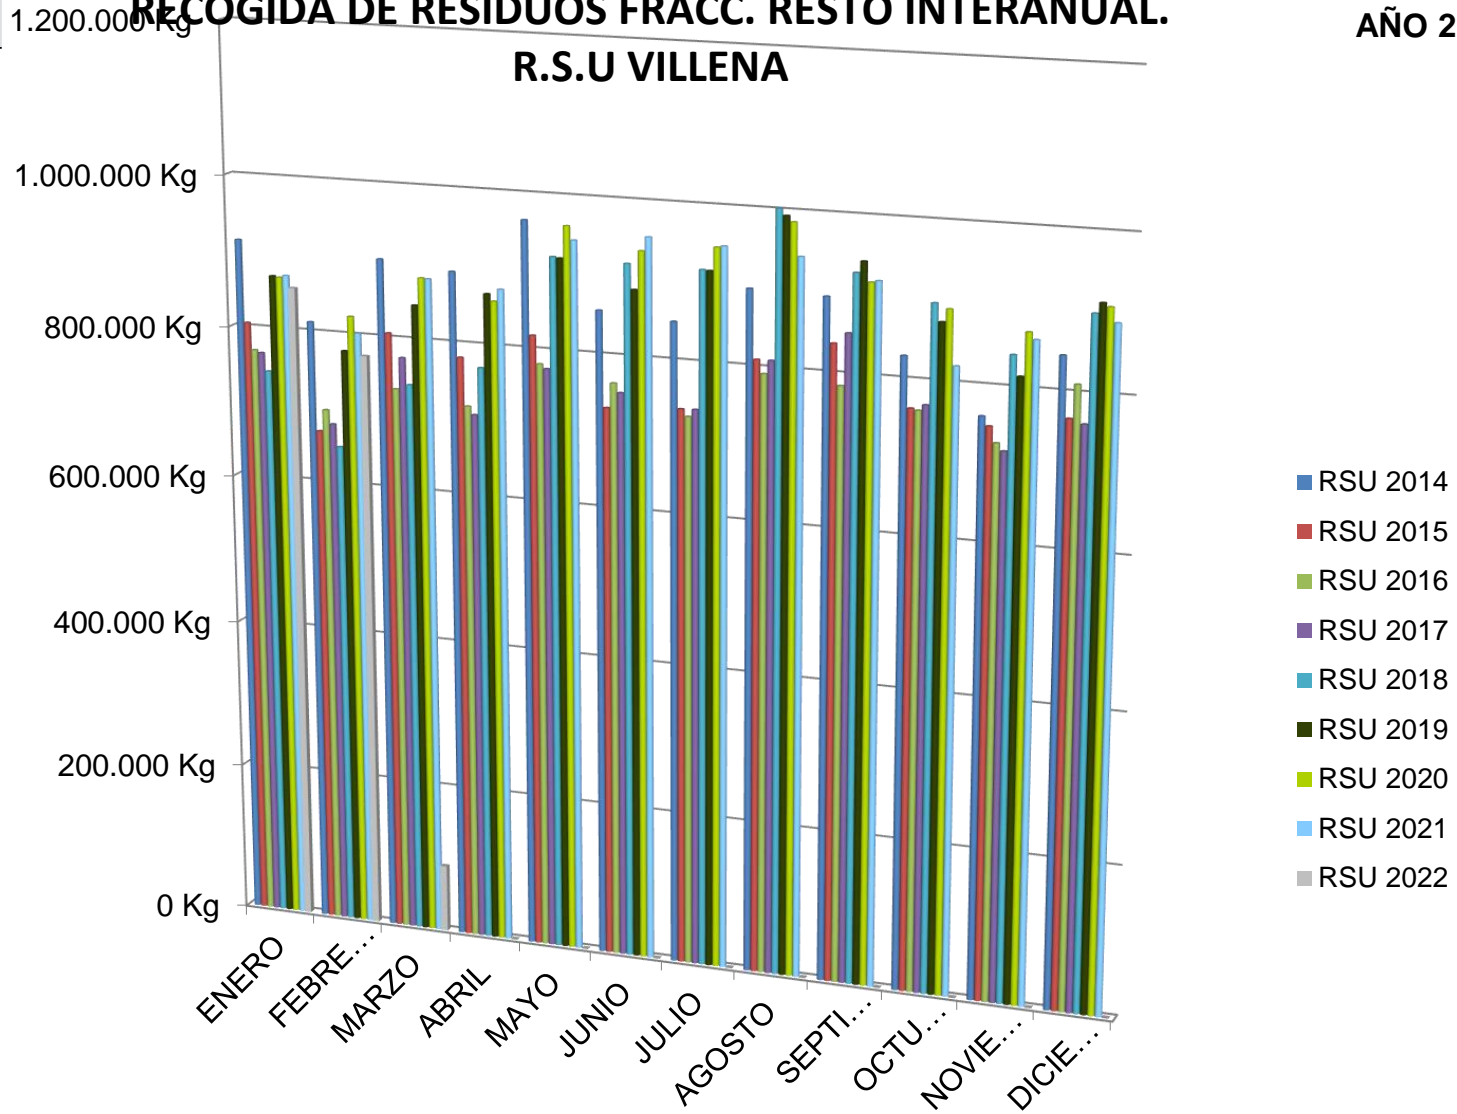

RECOGIDA DE RESIDUOS FRACC. RESTO INTERANUAL. R.S.U VILLENA

AÑO 2022

RECOGIDA DE ENVASES INTERANUAL. R.S.U VILLENA

RECOGIDA DE PAPEL-CARTÓN INTERANUAL. R.S.U VILLENA

R.S.I. Y DISEMINADOS INTERANUAL. R.S.U VILLENA