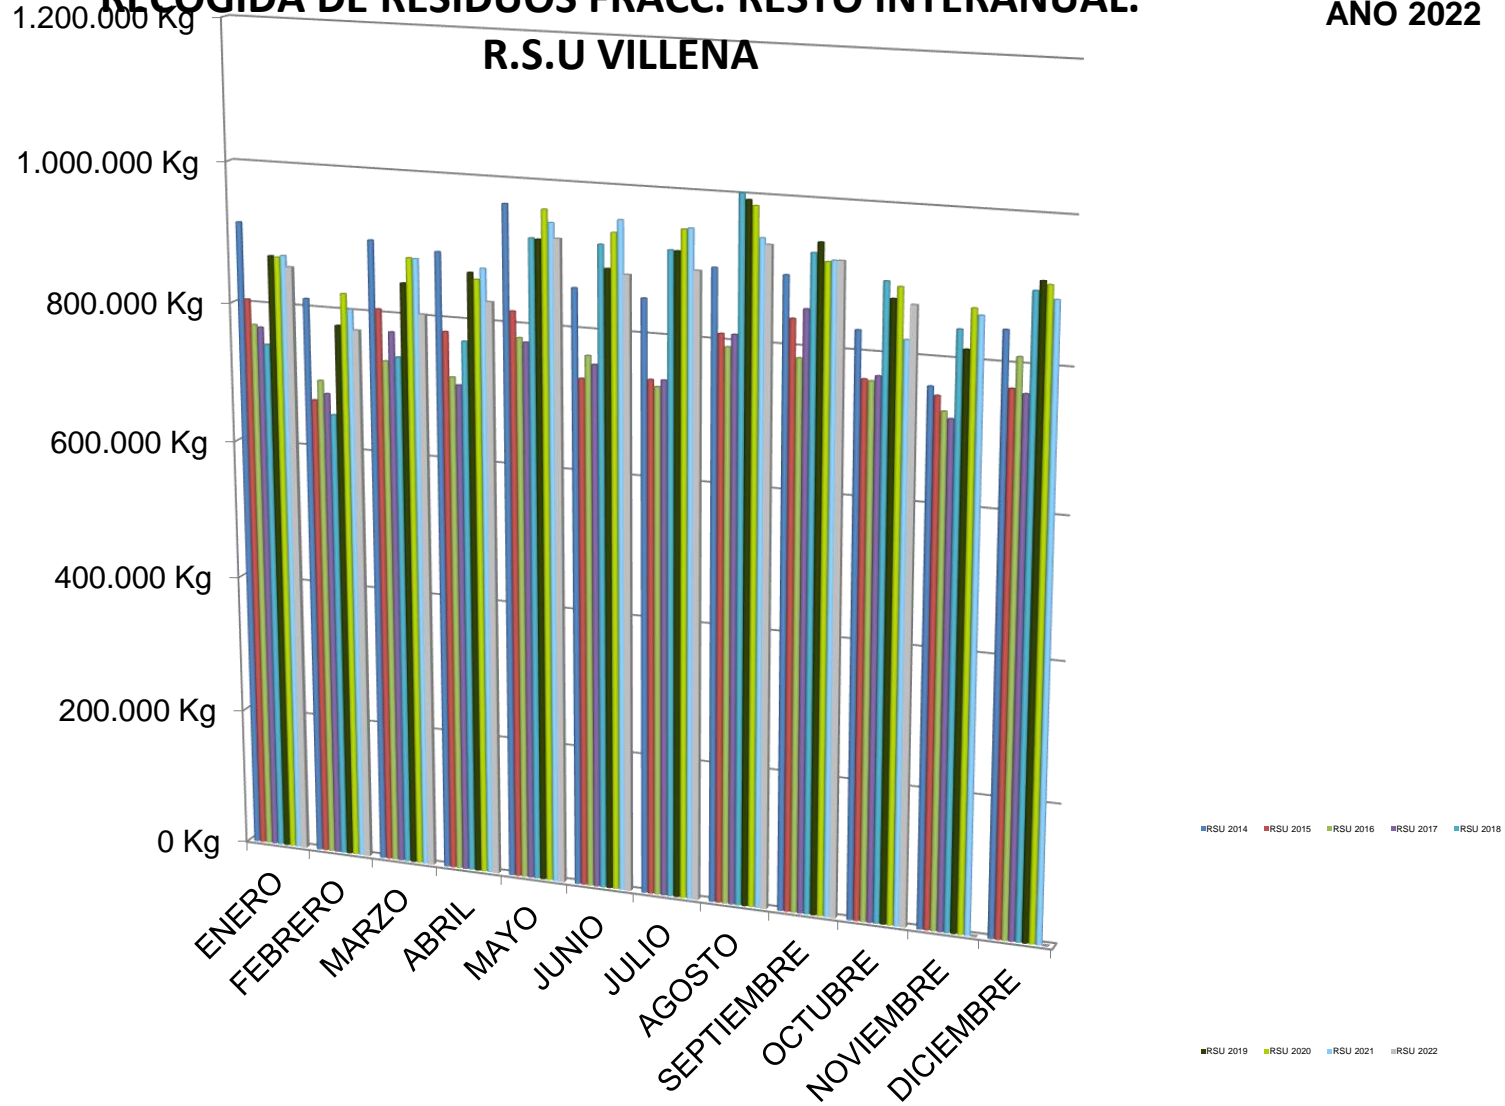

RECOGIDA DE RESIDUOS FRACC. RESTO INTERANUAL.

AÑO 2022

R.S.U VILLENA

RECOGIDA DE ENVASES INTERANUAL. R.S.U VILLENA

RECOGIDA DE PAPEL-CARTÓN INTERANUAL. R.S.U VILLENA